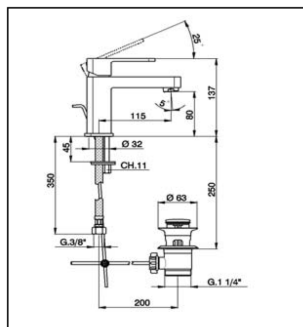

Single lever washbasin mixer DADO_DD000510

DD 00051 0

NR	DESCRIZIONE DESCRIPTION DESCRIPCION BESCHREIBUNG DESCRIPCION	N.CODICE NR.CODE CODE NO. WERSKNR. N.CÓDIGO
1	Leva monocomando "DD" Lever "DD" Hebel "DD" Palanca monomando "DD" Placchetta maniglia LS Plaque cache - vis crois LS	ZZ955930
1-1	Cap for handle LS Abdeckkappe LS Griff Plaquita maneta LS	ZZ933710
1-2	Grano punta coppa inox M.5x6 Vis speciale inox M.5x6 Madenschraube M.5x6 Clavija con punta copa acero inox M.5x6	ZZ940630
2	Copricartuccia monocomando Couvre-cartouche	ZZ955210
3	Nut for mixing valve Mutter fuer Kartusche Casquete de fijación cartucho	ZZ955220
4	Cartuccia monocomando Cartouche mitigeurs Mixing valve Kartusche Cartucho monomando	ZZ942400

NR	DESCRIZIONE DESCRIPTION DESCRIPCION BESCHREIBUNG DESCRIPCION	N.CODICE NR.CODE CODE NO. WERSKNR. N.CÓDIGO
8	Set installazione monocomando monoforo Set installation Installation set single hole Befestigungsset Juego de instalación monomando	ZZ940690
9	Flex M10x1-G3/8" L.420 Flex M10x1-G3/8" L.420 Flex M10x1-G3/8" L.420 Anschluss Schlauch M10x1-G3/8" L.420 Flexo M10x1-G3/8" L.420	ZZ954110
10	Astina scarico completa Ø 4 Tige Ø4 Rod Ø4	ZZ933400
10-1	Morsetto astina scarico automatico Jonction pour tige vidage Connection for pop-up rod Gelenkstück fuer Zugstange Abrazadera varilla desagüe automático	ZZ933430

DD000510

<https://en.huberitalia.com/single-lever-washbasin-mixer-dado-dd000510>

2024-12-22