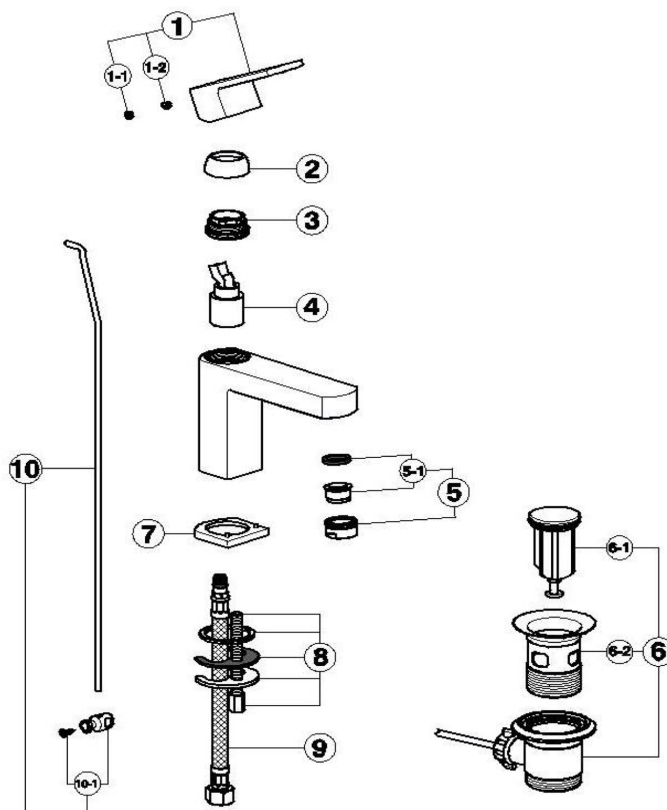

Single lever washbasin mixer DADO_DD000510

DD 00051 0

NR	DESCRIZIONE DESCRIPTION DESCRIPCION BESCHREIBUNG DESCRIPCION	N.CODICE NR.CODE CODE NO. WERSKNR. N.CÓDIGO
1	Leva monocomando "DD" Lever "DD" Hebel "DD" Palanca monomando "DD" Placchetta maniglia LS Plaque cache - vis crois LS	ZZ955930
1-1	Cap for handle LS Abdeckkappe LS Griff Plaquita maneta LS	ZZ933710
1-2	Grano punta coppa inox M.5x6 Vis speciale inox M.5x6 Madenschraube M.5x6 Clavija con punta copa acero inox M.5x6	ZZ940630
2	Copricartuccia monocomando Couvre-cartouche	ZZ955210
3	Nut for mixing valve Mutter fuer Kartusche Casquete de fijación cartucho	ZZ955220
4	Cartuccia monocomando Cartouche mitigeurs Mixing valve Kartusche Cartucho monomando	ZZ942400

NR	DESCRIZIONE DESCRIPTION DESCRIPCION BESCHREIBUNG DESCRIPCION	N.CODICE NR.CODE CODE NO. WERSKNR. N.CÓDIGO
8	Set installazione monocomando monoforo Set installation Installation set single hole Befestigungsset Juego de instalación monomando	ZZ940690
9	Flex M10x1-G3/8" L.420 Flex M10x1-G3/8" L.420 Flex M10x1-G3/8" L.420 Anschluss Schlauch M10x1-G3/8" L.420 Flexo M10x1-G3/8" L.420	ZZ954110
10	Astina scarico completa Ø 4 Tige Ø4 Rod Ø4	ZZ933400
10-1	Morsetto astina scarico automatico Jonction pour tige vidage Connection for pop-up rod Gelenkstück fuer Zugstange Abrazadera varilla desagüe automático	ZZ933430