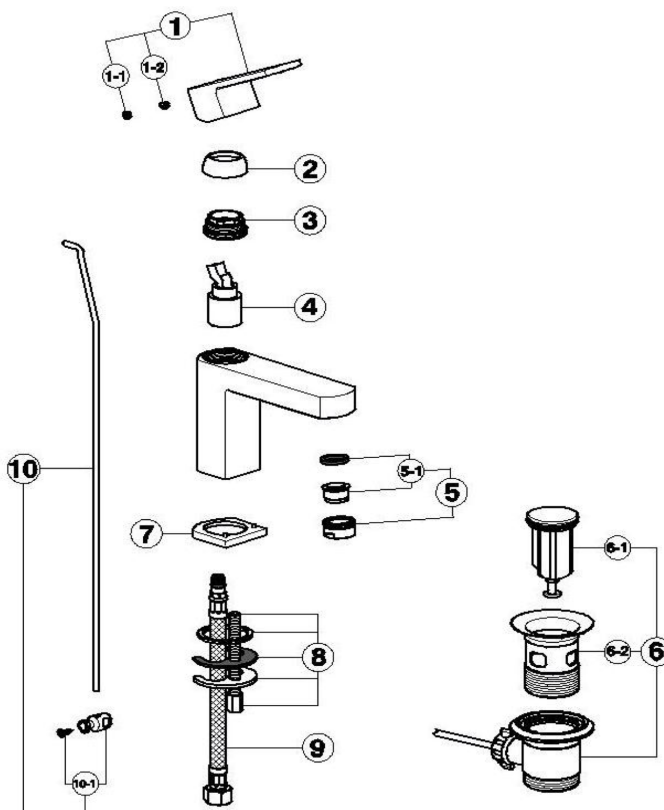

Single lever washbasin mixer DADO_DD000510

DD 00051 0

NR	DESCRIZIONE DESCRIPTION DESCRIPCION BESCREIBUNG DESCRIPCION	N.CODICE NR.CODE CODE NO. WERSKNR. N.CÓDIGO
1	Leva monocomando "DD" Lever "DD" Hebel "DD" Palanca monomando "DD" Placchetta maniglia LS Plaque cache - vis crois LS Abdeckkappe LS Griff Plaquita maneta LS	ZZ955930
1-1	Grano punta coppa inox M.5x6 Vis speciale inox M.5x6 1-2 Screw-stainless steel M.5x6 Madenschraube M.5x6 Clavija con punta copa acero inox M.5x6	ZZ940630
2	Copricartuccia monocomando Couvre-cartouche Escutcheon cartridge Abdeckkappe Cubre-cartucho monomando Calotta bloccaggio cartuccia Ecrou pour cartouche	ZZ955210
3	Nut for mixing valve Mutter fuer Kartusche Casquete de fijación cartucho Cartuccia monocomando Cartouche mitigeurs	ZZ955220
4	Mixing valve Kartusche Cartucho monomando	ZZ942400

NR	DESCRIZIONE DESCRIPTION DESCRIPCION BESCREIBUNG DESCRIPCION	N.CODICE NR.CODE CODE NO. WERSKNR. N.CÓDIGO
8	Set installazione monocomando monoforo Set installation 8 Installation set single hole Befestigungsset Juego de instalación monomando	ZZ940690
9	Flex M10x1-G3/8" L.420 Flex M10x1-G3/8" L.420 9 Flex M10x1-G3/8" L.420 Anschluss Schlauch M10x1-G3/8" L.420 Flexo M10x1-G3/8" L.420	ZZ954110
10	Astina scarico completa Ø 4 Tige Ø4 10 Rod Ø4 Zugstange Ø4 Varilla desagüe completa Ø 4	ZZ933400
10-1	Morsetto astina scarico automatico Jonction pour tige vidage 10-1 Connection for pop-up rod Gelenkstück fuer Zugstange Abrazadera varilla desagüe automático	ZZ933430