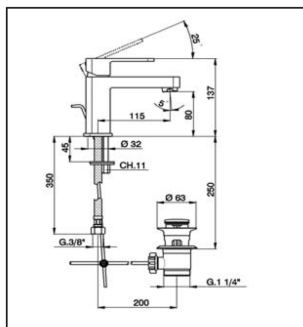

Single lever washbasin mixer DADO_DD000510

DD 00051 0

NR	DESCRIZIONE DESCRIPTION DESCRIPCION BESCREIBUNG DESCRIPCION	N.CODICE NR.CODE CODE NO. WERSKNR. N.CÓDIGO
1	Leva monocomando "DD" Lever "DD" Hebel "DD" Palanca monomando "DD" Placchetta maniglia LS Plaque cache - vis crois LS Abdeckkappe LS Griff Plaquita maneta LS	ZZ955930
1-1	Grano punta coppa inox M.5x6 Vis speciale inox M.5x6 1-2 Screw-stainless steel M.5x6 Madenschraube M.5x6 Clavija con punta copa acero inox M.5x6	ZZ940630
2	Copricartuccia monocomando Couvre-cartouche Escutcheon cartridge Abdeckkappe Cubre-cartucho monomando Calotta bloccaggio cartuccia Ecrou pour cartouche	ZZ955210
3	Nut for mixing valve Mutter fuer Kartusche Casquete de fijación cartucho Cartuccia monocomando Cartouche mitigeurs	ZZ955220
4	Mixing valve Kartusche Cartucho monomando	ZZ942400

NR	DESCRIZIONE DESCRIPTION DESCRIPCION BESCREIBUNG DESCRIPCION	N.CODICE NR.CODE CODE NO. WERSKNR. N.CÓDIGO
8	Set installazione monocomando monoforo Set installation 8 Installation set single hole Befestigungsset Juego de instalación monomando	ZZ940690
9	Flex M10x1-G3/8" L.420 Flex M10x1-G3/8" L.420 9 Flex M10x1-G3/8" L.420 Anschluss Schlauch M10x1-G3/8" L.420 Flexo M10x1-G3/8" L.420	ZZ954110
10	Astina scarico completa Ø 4 Tige Ø4 10 Rod Ø4 Zugstange Ø4 Varilla desagüe completa Ø 4	ZZ933400
10-1	Morsetto astina scarico automatico Jonction pour tige vidage 10-1 Connection for pop-up rod Gelenkstück fuer Zugstange Abrazadera varilla desagüe automático	ZZ933430

DD000510

<https://en.huberitalia.com/single-lever-washbasin-mixer-dado-dd000510>

2024-12-04