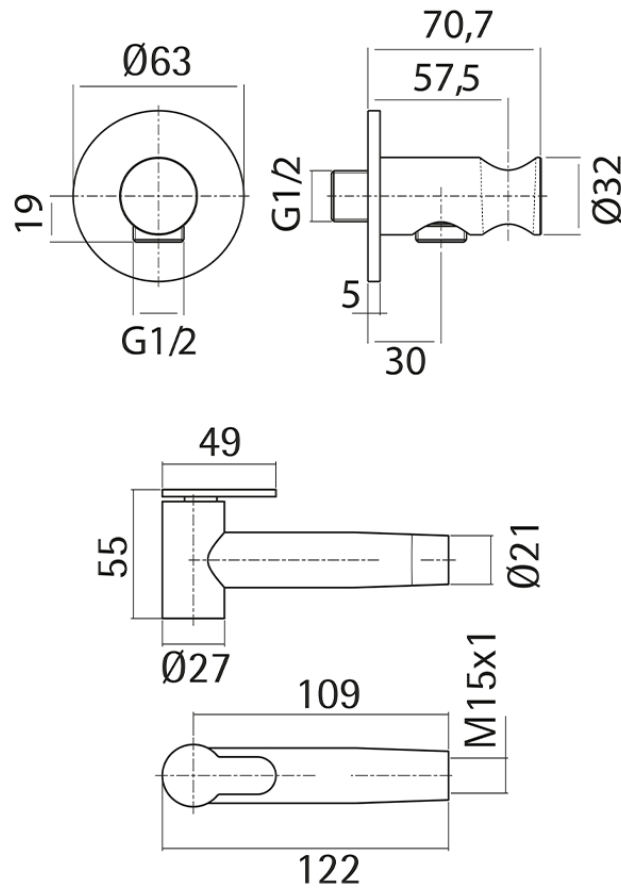

Kit ducha higiénica para bidé Inox AISI 304 LYNOX_LX007915

LX007915

<https://en.huberitalia.com/kit-ducha-higienica-para-bide-inox-aisi-304-lynox-lx007915>

2026-04-08