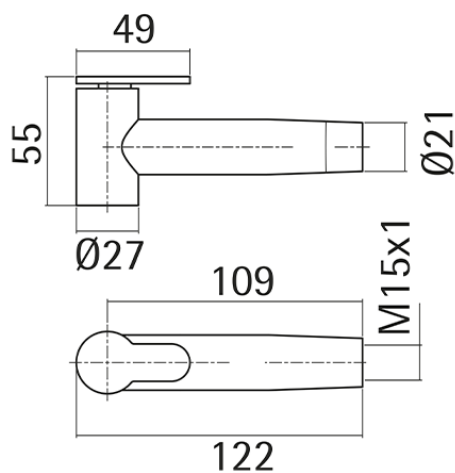

Kit ducha higiénica para bidé Inox AISI 304 LYNOX_LX007915

LX007915

<https://en.huberitalia.com/kit-ducha-higienica-para-bide-inox-aisi-304-lynox-lx007915>

2026-04-30