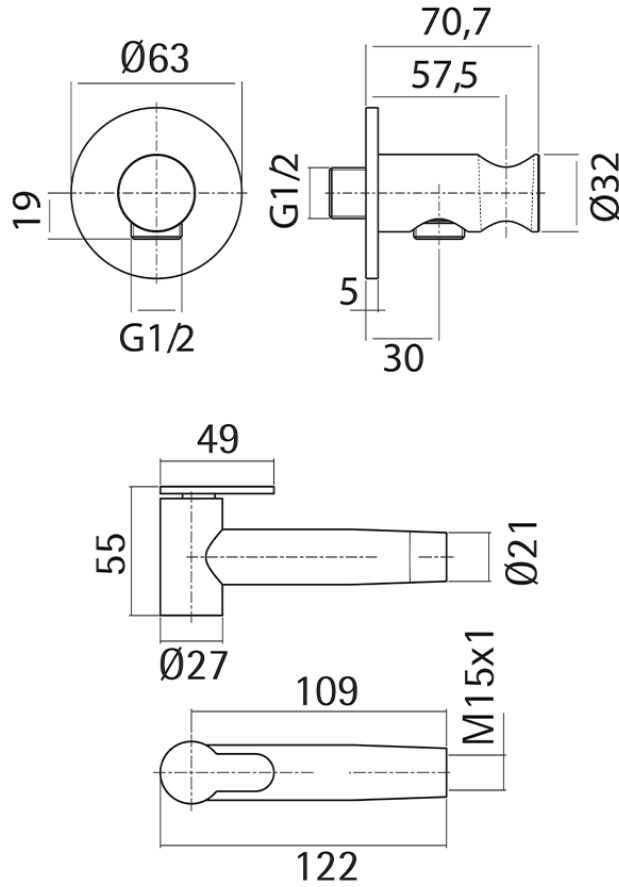

Kit ducha higiénica para bidé Inox AISI 304 LYNOX_LX007915

LX007915

<https://en.huberitalia.com/kit-ducha-higienica-para-bide-inox-aisi-304-lynox-lx007915>

2026-06-26