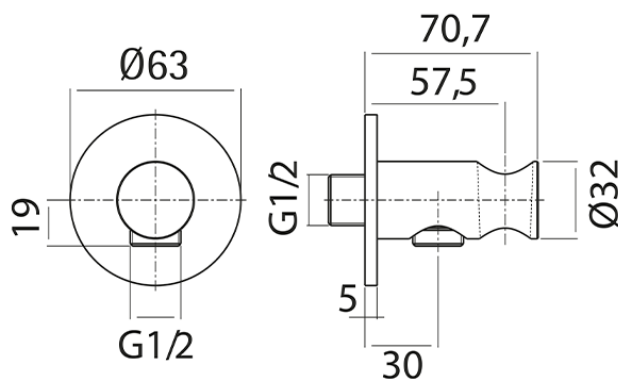

Kit ducha higiénica para bidé Inox AISI 304 LYNOX_LX007915

LX007915

<https://en.huberitalia.com/kit-ducha-higienica-para-bide-inox-aisi-304-lynox-lx007915>

2026-04-30