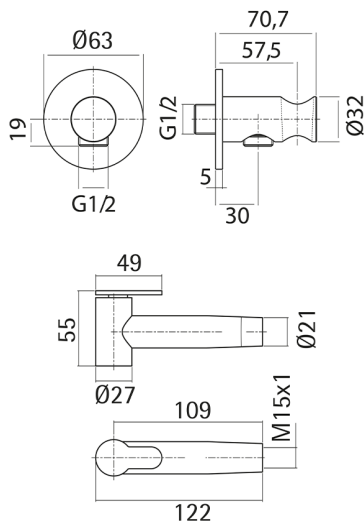

Kit ducha higiénica para bidé Inox AISI 304 LYNOX_LX007915

MODEL **LX007915**

Kit ducha higiénica para bidé Inox AISI 316L, round wall bracket, Bidet handshower, 120 cm Stainless Steel flexible hose

AVAILABLE FINISHINGS

D1 D1 Brushed Inox

CHARACTERISTICS

Bidet handshower

2026-06-26