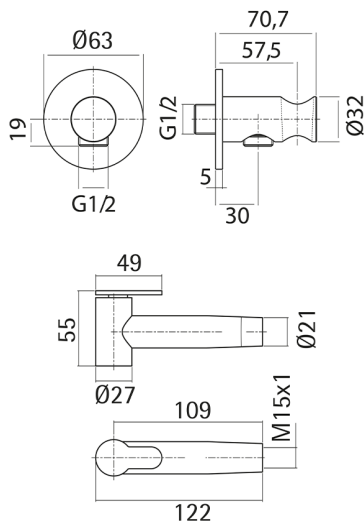

## Kit ducha higiénica para bidé Inox AISI 304 LYNOX\_LX007915

MODEL **LX007915**

Kit ducha higiénica para bidé Inox AISI 316L, round wall bracket, Bidet handshower, 120 cm Stainless Steel flexible hose

AVAILABLE FINISHINGS

**D1** D1 Brushed Inox

CHARACTERISTICS

**Bidet handshower**

2026-06-26