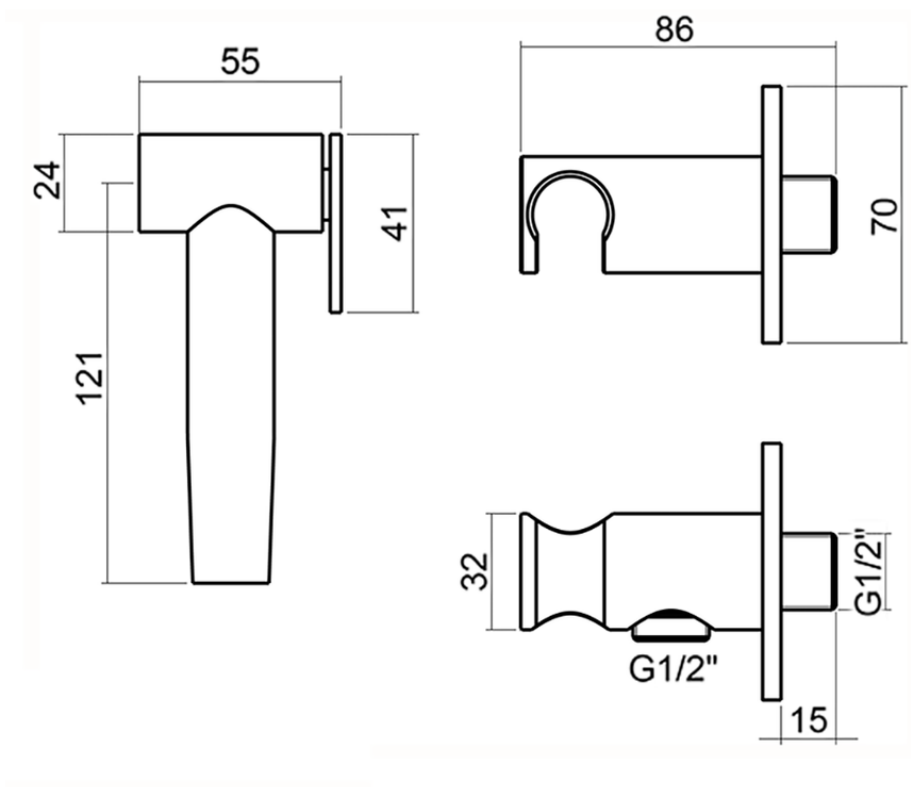

Kit ducha higiénica para bidé Inox AISI 304 LYNOX_LX007915

LX007915

<https://en.huberitalia.com/kit-ducha-higienica-para-bide-inox-aisi-304-lynox-lx007915>

2024-12-18