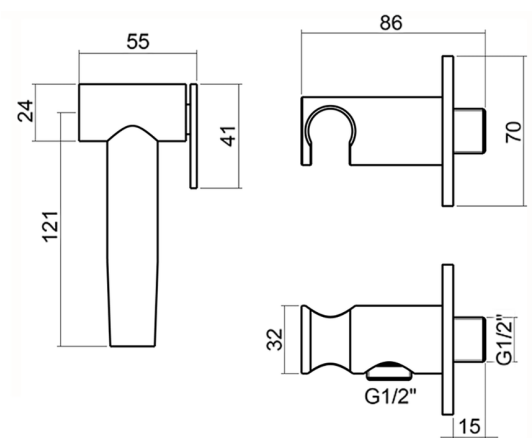

Kit ducha higiénica para bidé Inox AISI 304 LYNOX_LX007915

MODEL **LX007915**

Kit ducha higiénica para bidé Inox AISI 316L, round wall bracket, Bidet handshower, 120 cm Stainless Steel flexible hose

AVAILABLE FINISHINGS

D1 D1 Brushed Inox

CHARACTERISTICS

Bidet handshower

2024-12-18