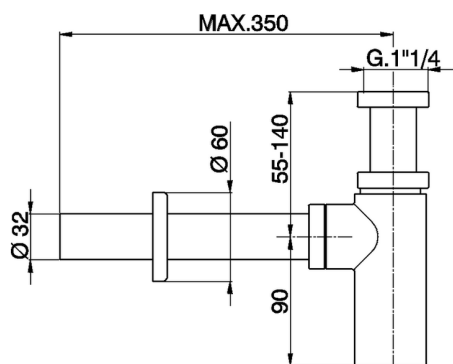

1"1/4 Minimal siphon COMPONENTS_ZB004042

MODEL **ZB004042**

1"1/4 Minimal siphon

AVAILABLE FINISHINGS

-  **21** 21 Chrome
-  **24** 24 Gold
-  **26** 26 Old Copper
-  **2F** 2F Brushed Nickel
-  **2W** 2W Brushed Gold
-  **40** 40 Matt Black
-  **4Q** 4Q Matt White