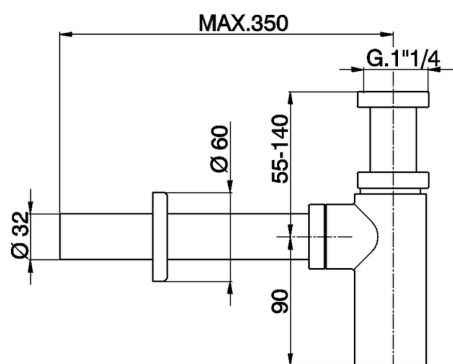

## 1"1/4 Minimal siphon COMPONENTS\_ZB004042

MODEL **ZB004042**

1"1/4 Minimal siphon

AVAILABLE FINISHINGS

-  **21** 21 Chrome
-  **24** 24 Gold
-  **26** 26 Old Copper
-  **2F** 2F Brushed Nickel
-  **2W** 2W Brushed Gold
-  **40** 40 Matt Black
-  **4Q** 4Q Matt White