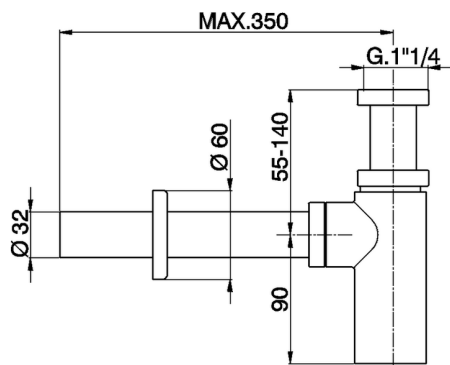

1"1/4 Minimal siphon COMPONENTS_ZB004042

MODEL **ZB004042**

1"1/4 Minimal siphon

AVAILABLE FINISHINGS

-  **21** 21 Chrome
-  **24** 24 Gold
-  **26** 26 Old Copper
-  **2F** 2F Brushed Nickel
-  **2W** 2W Brushed Gold
-  **40** 40 Matt Black
-  **4Q** 4Q Matt White