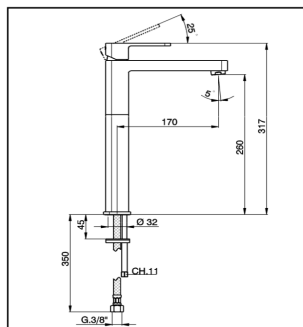

## Single lever tall washbasin mixer DADO\_DD003540

DD 00354 0

NR	DESCRIZIONE DESCRIPTION DESCRIPCION BESCHREIBUNG DESCRIPCION	N.CODICE NR.CODE CODE NO. WERSKNR. N.CÓDIGO	NR	DESCRIZIONE DESCRIPTION DESCRIPCION BESCHREIBUNG DESCRIPCION	N.CODICE NR.CODE CODE NO. WERSKNR. N.CÓDIGO	NR	DESCRIZIONE DESCRIPTION DESCRIPCION BESCHREIBUNG DESCRIPCION	N.CODICE NR.CODE CODE NO. WERSKNR. N.CÓDIGO
1	Leva monocomando "DD" Lever "DD" Hebel "DD" Palanca monomando "DD"	ZZ955930	5	Aeratore M24x1 IA Cascade Mousseur M24x1 IA Cascade Mousseur M24x1 IA Cascade Perlator M24x1 IA Cascade Aireador M24x1 IA Cascade	ZZ944150			
1-1	Placchetta maniglia LS Plaque cache - vis crois LS Cap for handle LS Abdeckkappe LS Griff Plaquita maneta LS	ZZ933710	5-1	Cartuccia per aeratore M.24x1 Cascade Cartouche pour mousseur M.24x1 Cascade Mousseur cartridge M.24x1 Cascade Kartusche fuer Perlator M.24x1 Cascade Cartucho para aireador M.24x1 Cascade	ZZ933990			
1-2	Grano punta coppa inox M.5x6 Vis speciale inox M.5x6 Madenschraube M.5x6 Clavija con punta copa acero inox M.5x6	ZZ940630	6	Basetta monocomando "DD" Bague "DD" Assembling ring "DD" Basis "DD" Base monomando lavabo "DD"	ZZ955230			
2	Copricartuccia monocomando Couvre-cartouche Escutcheon cartridge Abdeckkappe Cubre-cartucho monomando Calotta bloccaggio cartuccia Ecrou pour cartouche	ZZ955210	7	Guarnizione 42x35x2 Joint 42x35x2 Gasket 42x35x2 Dichtung 42x35x2 Junta 42x35x2	ZZ955240			
3	Nut for mixing valve Mutter fuer Kartusche Casquete de fijación cartucho	ZZ955220	8	Set installazione Set installation Installation set single lever Befestigungsset Juego de instalación monomando	ZZ954250			
4	Cartuccia monocomando Cartouche mitigeurs Mixing valve Kartusche Cartucho monomando	ZZ942400	9	Flex M. 10x1 3/8" F L.610 Flex M. 10x1 3/8" F L.610 Flex M. 10x1 3/8" F L.610 Anschlusschlauch M.10x1 3/8" F L.610 Flexo M. 10x1 3/8" H L.610	ZZ955250			

DD003540

<https://en.huberitalia.com/single-lever-tall-washbasin-mixer-dado-dd003540>

2024-12-22