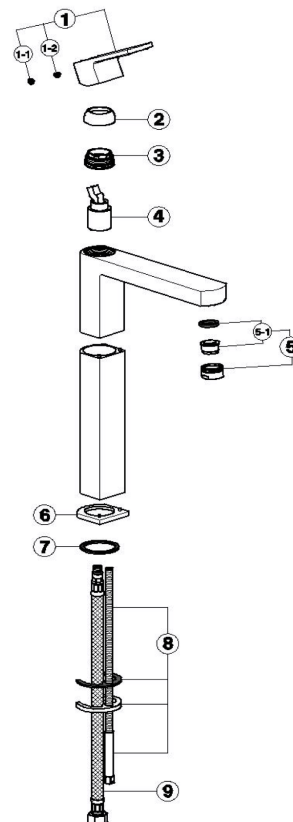

## Single lever tall washbasin mixer DADO\_DD003540

DD 00354 0

NR	DESCRIZIONE DESCRIPTION DESCRIPCION BESCHREIBUNG DESCRIPCION	N.CODICE NR.CODE CODE NO. WERSKNR. N.CÓDIGO	NR	DESCRIZIONE DESCRIPTION DESCRIPCION BESCHREIBUNG DESCRIPCION	N.CODICE NR.CODE CODE NO. WERSKNR. N.CÓDIGO	NR	DESCRIZIONE DESCRIPTION DESCRIPCION BESCHREIBUNG DESCRIPCION	N.CODICE NR.CODE CODE NO. WERSKNR. N.CÓDIGO
1	Leva monocomando "DD" Lever "DD" Hebel "DD" Palanca monomando "DD"	ZZ955930	5	Aeratore M24x1 IA Cascade Mousseur M24x1 IA Cascade Mousseur M24x1 IA Cascade Perlator M24x1 IA Cascade Aireador M24x1 IA Cascade	ZZ944150			
1-1	Placchetta maniglia LS Plaque cache - vis crois LS Cap for handle LS Abdeckkappe LS Griff Plaquita maneta LS	ZZ933710	5-1	Cartuccia per aeratore M.24x1 Cascade Cartouche pour mousseur M.24x1 Cascade Mousseur cartridge M.24x1 Cascade Kartusche fuer Perlator M.24x1 Cascade Cartucho para aireador M.24x1 Cascade	ZZ933990			
1-2	Grano punta coppa inox M.5x6 Vis speciale inox M.5x6 Madenschraube M.5x6 Clavija con punta copa acero inox M.5x6	ZZ940630	6	Basetta monocomando "DD" Bague "DD" Assembling ring "DD" Basis "DD" Base monomando lavabo "DD"	ZZ955230			
2	Copricartuccia monocomando Couvre-cartouche Escutcheon cartridge Abdeckkappe Cubre-cartucho monomando Calotta bloccaggio cartuccia Ecrou pour cartouche	ZZ955210	7	Guarnizione 42x35x2 Joint 42x35x2 Gasket 42x35x2 Dichtung 42x35x2 Junta 42x35x2	ZZ955240			
3	Nut for mixing valve Mutter fuer Kartusche Casquete de fijación cartucho	ZZ955220	8	Set installazione Set installation Installation set single lever Befestigungsset Juego de instalación monomando	ZZ954250			
4	Cartuccia monocomando Cartouche mitigeurs Mixing valve Kartusche Cartucho monomando	ZZ942400	9	Flex M. 10x1 3/8" F L.610 Flex M. 10x1 3/8" F L.610 Flex M. 10x1 3/8" F L.610 Anschlusschlauch M.10x1 3/8" F L.610 Flexo M. 10x1 3/8" H L.610	ZZ955250			

DD003540

<https://en.huberitalia.com/single-lever-tall-washbasin-mixer-dado-dd003540>

2024-12-22