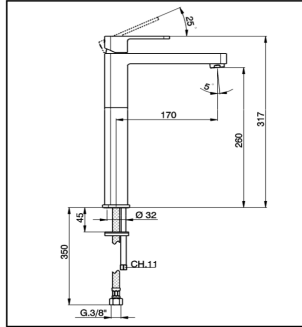

CHARACTERISTICS

Cartridge Spare Parts **ZZ94240000**

25 mm Cartridge

Single lever tall washbasin mixer DADO_DD003540

DD 00354 0

NR	DESCRIZIONE DESCRIPTION DESCRIPCIÓN BESCREIBUNG DESCRIPCION	N.CODICE NR.CODE CODE NO. WERSKNR. N.CÓDIGO	NR	DESCRIZIONE DESCRIPTION DESCRIPCIÓN BESCREIBUNG DESCRIPCION	N.CODICE NR.CODE CODE NO. WERSKNR. N.CÓDIGO	NR	DESCRIZIONE DESCRIPTION DESCRIPCIÓN BESCREIBUNG DESCRIPCION	N.CODICE NR.CODE CODE NO. WERSKNR. N.CÓDIGO
1	Leva monocomando "DD" Lever "DD" Hebel "DD" Palanca monomando "DD"	ZZ955930	5	Aeratore M24x1 IA Cascade Mousseur M24x1 IA Cascade Mousseur M24x1 IA Cascade Perlator M24x1 IA Cascade Aireador M24x1 IA Cascade	ZZ944150			
1-1	Placchetta maniglia LS Plaque cache - vis crois LS Cap for handle LS Abdeckkappe LS Griff Plaquita maneta LS	ZZ933710	5-1	Cartuccia per aeratore M.24x1 Cascade Cartouche pour mousseur M.24x1 Cascade Mousseur cartridge M.24x1 Cascade Kartusche fuer Perlator M.24x1 Cascade Cartucho para aireador M.24x1 Cascade	ZZ933990			
1-2	Grano punta coppa inox M.5x6 Vis speciale inox M.5x6 Madenschraube M.5x6 Clavija con punta copa acero inox M.5x6	ZZ940630	6	Basetta monocomando "DD" Bague "DD" Assembling ring "DD" Basis "DD" Base monomando lavabo "DD"	ZZ955230			
2	Copricartuccia monocomando Couvre-cartouche Escutcheon cartridge Abdeckkappe Cubre-cartucho monomando Calotta bloccaggio cartuccia Ecrou pour cartouche	ZZ955210	7	Guarnizione 42x35x2 Joint 42x35x2 Gasket 42x35x2 Dichtung 42x35x2 Junta 42x35x2	ZZ955240			
3	Nut for mixing valve Mutter fuer Kartusche Casquete de fijación cartucho	ZZ955220	8	Set installazione Set installation Installation set single lever Befestigungsset Juego de instalación monomando	ZZ954250			
4	Cartuccia monocomando Cartouche mitigeurs Mixing valve Kartusche Cartucho monomando	ZZ942400	9	Flex M. 10x1 3/8" F L.610 Flex M. 10x1 3/8" F L.610 Flex M. 10x1 3/8" F L.610 Anschlusschlauch M.10x1 3/8" F L.610 Flexo M. 10x1 3/8" H L.610	ZZ955250			