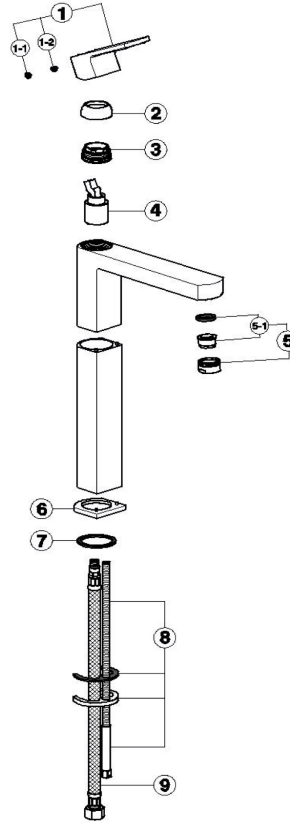

CHARACTERISTICS

Cartridge Spare Parts **ZZ94240000**

25 mm Cartridge

Single lever tall washbasin mixer DADO_DD003540

DD 00354 0

NR	DESCRIZIONE DESCRIPTION DESCRIPCIÓN BESCREIBUNG DESCRIPCION	N.CODICE NR.CODE CODE NO. WERSKNR. N.CÓDIGO	NR	DESCRIZIONE DESCRIPTION DESCRIPCIÓN BESCREIBUNG DESCRIPCION	N.CODICE NR.CODE CODE NO. WERSKNR. N.CÓDIGO	NR	DESCRIZIONE DESCRIPTION DESCRIPCIÓN BESCREIBUNG DESCRIPCION	N.CODICE NR.CODE CODE NO. WERSKNR. N.CÓDIGO
1	Leva monocomando "DD" Lever "DD" Hebel "DD" Palanca monomando "DD"	ZZ955930	5	Aeratore M24x1 IA Cascade Mousseur M24x1 IA Cascade Mousseur M24x1 IA Cascade Perlator M24x1 IA Cascade Aireador M24x1 IA Cascade	ZZ944150			
1-1	Placchetta maniglia LS Plaque cache - vis crois LS Cap for handle LS Abdeckkappe LS Griff Plaquita maneta LS	ZZ933710	5-1	Cartuccia per aeratore M.24x1 Cascade Cartouche pour mousseur M.24x1 Cascade Mousseur cartridge M.24x1 Cascade Kartusche fuer Perlator M.24x1 Cascade Cartucho para aireador M.24x1 Cascade	ZZ933990			
1-2	Grano punta coppa inox M.5x6 Vis speciale inox M.5x6 Madenschraube M.5x6 Clavija con punta copa acero inox M.5x6	ZZ940630	6	Basetta monocomando "DD" Bague "DD" Assembling ring "DD" Basis "DD" Base monomando lavabo "DD"	ZZ955230			
2	Copricartuccia monocomando Couvre-cartouche Escutcheon cartridge Abdeckkappe Cubre-cartucho monomando Calotta bloccaggio cartuccia Ecrou pour cartouche	ZZ955210	7	Guarnizione 42x35x2 Joint 42x35x2 Gasket 42x35x2 Dichtung 42x35x2 Junta 42x35x2	ZZ955240			
3	Nut for mixing valve Mutter fuer Kartusche Casquete de fijación cartucho	ZZ955220	8	Set installazione Set installation Installation set single lever Befestigungsset Juego de instalación monomando	ZZ954250			
4	Cartuccia monocomando Cartouche mitigeurs Mixing valve Kartusche Cartucho monomando	ZZ942400	9	Flex M. 10x1 3/8" F L.610 Flex M. 10x1 3/8" F L.610 Flex M. 10x1 3/8" F L.610 Anschlusschlauch M.10x1 3/8" F L.610 Flexo M. 10x1 3/8" H L.610	ZZ955250			