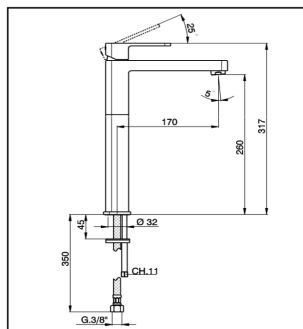

Single lever tall washbasin mixer DADO_DD003540

DD 00354 0

NR	DESCRIZIONE DESCRIPTION DESCRIPTION BESCHREIBUNG DESCRIPCIÓN	N.CODICE NR.CODE CODE NO. WERSKNR. N.CÓDIGO	NR	DESCRIZIONE DESCRIPTION DESCRIPTION BESCHREIBUNG DESCRIPCIÓN	N.CODICE NR.CODE CODE NO. WERSKNR. N.CÓDIGO	NR	DESCRIZIONE DESCRIPTION DESCRIPTION BESCHREIBUNG DESCRIPCIÓN	N.CODICE NR.CODE CODE NO. WERSKNR. N.CÓDIGO
1	Leva monocomando "DD" Lever "DD" Hebel "DD" Palanca monomando "DD"	ZZ955930	5	Aeratore M24x1 IA Cascade Mousseur M24x1 IA Cascade Mousseur M24x1 IA Cascade Perlator M24x1 IA Cascade Aireador M24x1 IA Cascade	ZZ944150			
1-1	Placchetta maniglia LS Plaque cache - vis crois LS Cap for handle LS Abdeckkappe LS Griff Plaquita maneta LS	ZZ933710	5-1	Cartuccia per aeratore M.24x1 Cascade Cartouche pour mousseur M.24x1 Cascade Mousseur cartridge M.24x1 Cascade Kartusche fuer Perlator M.24x1 Cascade Cartucho para aireador M.24x1 Cascade	ZZ933990			
1-2	Grano punta coppa inox M.5x6 Vis speciale inox M.5x6 Screw-stainless steel M.5x6 Madenschraube M.5x6 Clavija con punta copa acero inox M.5x6	ZZ940630	6	Basetta monocomando "DD" Bague "DD" Assembling ring "DD" Basis "DD" Base monomando lavabo "DD"	ZZ955230			
2	Copricartuccia monocomando Couvre-cartouche Escutcheon cartridge Abdeckkappe Cubre-cartucho monomando Calotta bloccaggio cartuccia Ecrou pour cartouche	ZZ955210	7	Guarnizione 42x35x2 Joint 42x35x2 Gasket 42x35x2 Dichtung 42x35x2 Junta 42x35x2	ZZ955240			
3	Nut for mixing valve Mutter fuer Kartusche Casquete de fijación cartucho	ZZ955220	8	Set installazione Set installation Installation set single lever Befestigungsset Juego de instalación monomando	ZZ954250			
4	Cartuccia monocomando Cartouche mitigeurs Mixing valve Kartusche Cartucho monomando	ZZ942400	9	Flex M. 10x1 3/8" F L.610 Flex M. 10x1 3/8" F L.610 Flex M. 10x1 3/8" F L.610 Anschlusschlauch M.10x1 3/8" F L.610 Flexo M. 10x1 3/8" H L.610	ZZ955250			