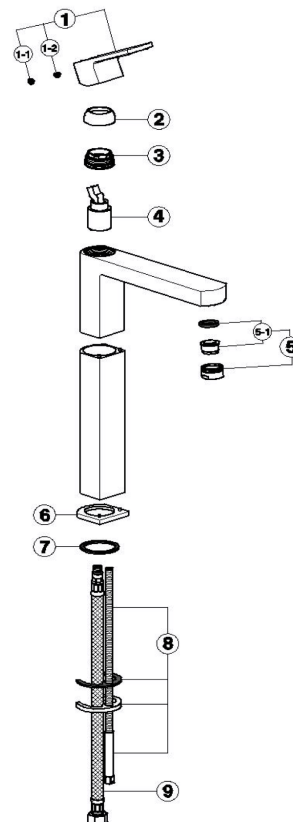

Single lever tall washbasin mixer DADO_DD003540

DD 00354 0

NR	DESCRIZIONE DESCRIPTION DESCRIPTION BESCHREIBUNG DESCRIPCIÓN	N.CODICE NR.CODE CODE NO. WERSKNR. N.CÓDIGO	NR	DESCRIZIONE DESCRIPTION DESCRIPTION BESCHREIBUNG DESCRIPCIÓN	N.CODICE NR.CODE CODE NO. WERSKNR. N.CÓDIGO	NR	DESCRIZIONE DESCRIPTION DESCRIPTION BESCHREIBUNG DESCRIPCIÓN	N.CODICE NR.CODE CODE NO. WERSKNR. N.CÓDIGO
1	Leva monocomando "DD" Lever "DD" Hebel "DD" Palanca monomando "DD"	ZZ955930	5	Aeratore M24x1 IA Cascade Mousseur M24x1 IA Cascade Mousseur M24x1 IA Cascade Perlator M24x1 IA Cascade Aireador M24x1 IA Cascade	ZZ944150			
1-1	Placchetta maniglia LS Plaque cache - vis crois LS Cap for handle LS Abdeckkappe LS Griff Plaquita maneta LS	ZZ933710	5-1	Cartuccia per aeratore M.24x1 Cascade Cartouche pour mousseur M.24x1 Cascade Mousseur cartridge M.24x1 Cascade Kartusche fuer Perlator M.24x1 Cascade Cartucho para aireador M.24x1 Cascade	ZZ933990			
1-2	Grano punta coppa inox M.5x6 Vis speciale inox M.5x6 Screw-stainless steel M.5x6 Madenschraube M.5x6 Clavija con punta copa acero inox M.5x6	ZZ940630	6	Basetta monocomando "DD" Bague "DD" Assembling ring "DD" Basis "DD" Base monomando lavabo "DD"	ZZ955230			
2	Copricartuccia monocomando Couvre-cartouche Escutcheon cartridge Abdeckkappe Cubre-cartucho monomando Calotta bloccaggio cartuccia Ecrou pour cartouche	ZZ955210	7	Guarnizione 42x35x2 Joint 42x35x2 Gasket 42x35x2 Dichtung 42x35x2 Junta 42x35x2	ZZ955240			
3	Nut for mixing valve Mutter fuer Kartusche Casquete de fijación cartucho	ZZ955220	8	Set installazione Set installation Installation set single lever Befestigungsset Juego de instalación monomando	ZZ954250			
4	Cartuccia monocomando Cartouche mitigeurs Mixing valve Kartusche Cartucho monomando	ZZ942400	9	Flex M. 10x1 3/8" F L.610 Flex M. 10x1 3/8" F L.610 Flex M. 10x1 3/8" F L.610 Anschlusschlauch M.10x1 3/8" F L.610 Flexo M. 10x1 3/8" H L.610	ZZ955250			