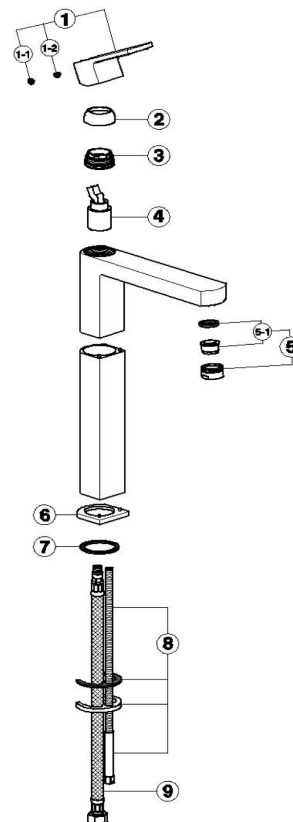

## Single lever tall washbasin mixer DADO\_DD003540

DD 00354 0

NR	DESCRIZIONE DESCRIPTION DESCRIPCION	N.CODICE NR.CODE CODE NO. WERSKNR. N.CÓDIGO	NR	DESCRIZIONE DESCRIPTION DESCRIPCION	N.CODICE NR.CODE CODE NO. WERSKNR. N.CÓDIGO	NR	DESCRIZIONE DESCRIPTION DESCRIPCION	N.CODICE NR.CODE CODE NO. WERSKNR. N.CÓDIGO
1	Leva monocomando "DD" Lever "DD" Hebel "DD" Palanca monomando "DD"	ZZ955930	5	Aeratore M24x1 IA Cascade Mousseur M24x1 IA Cascade Mousseur M24x1 IA Cascade Perlator M24x1 IA Cascade Aireador M24x1 IA Cascade	ZZ944150			
1-1	Placchetta maniglia LS Plaque cache - vis crois LS Cap for handle LS Abdeckkappe LS Griff Plaquita maneta LS	ZZ933710	5-1	Cartuccia per aeratore M.24x1 Cascade Cartouche pour mousseur M.24x1 Cascade Mousseur cartridge M.24x1 Cascade Kartusche fuer Perlator M.24x1 Cascade Cartucho para aireador M.24x1 Cascade	ZZ933990			
1-2	Grano punta coppa inox M.5x6 Vis speciale inox M.5x6 Screw-stainless steel M.5x6 Madenschraube M.5x6 Clavija con punta copa acero inox M.5x6	ZZ940630	6	Basetta monocomando "DD" Bague "DD" Assembling ring "DD" Basis "DD" Base monomando lavabo "DD"	ZZ955230			
2	Copricartuccia monocomando Couvre-cartouche Escutcheon cartridge Abdeckkappe Cubre-cartucho monomando Calotta bloccaggio cartuccia Ecrou pour cartouche	ZZ955210	7	Guarnizione 42x35x2 Joint 42x35x2 Gasket 42x35x2 Dichtung 42x35x2 Junta 42x35x2 Set installazione Set installation	ZZ955240			
3	Nut for mixing valve Mutter fuer Kartusche Casquete de fijación cartucho	ZZ955220	8	Installation set single lever Befestigungsset Juego de instalación monomando	ZZ954250			
4	Cartuccia monocomando Cartouche mitigeurs Mixing valve Kartusche Cartucho monomando	ZZ942400	9	Flex M. 10x1 3/8" F L.610 Flex M. 10x1 3/8" F L.610 Flex M. 10x1 3/8" F L.610 Anschlusschlauch M.10x1 3/8" F L.610 Flexo M. 10x1 3/8" H L.610	ZZ955250			

DD003540

<https://en.huberitalia.com/single-lever-tall-washbasin-mixer-dado-dd003540>

2024-12-22