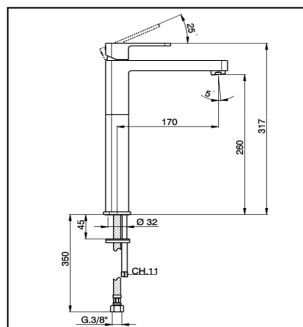

## Single lever tall washbasin mixer DADO\_DD003540

DD 00354 0

NR	DESCRIZIONE DESCRIPTION DESCRIPCION	N.CODICE NR.CODE CODE NO. WERSKNR. N.CÓDIGO	NR	DESCRIZIONE DESCRIPTION DESCRIPCION	N.CODICE NR.CODE CODE NO. WERSKNR. N.CÓDIGO	NR	DESCRIZIONE DESCRIPTION DESCRIPCION	N.CODICE NR.CODE CODE NO. WERSKNR. N.CÓDIGO
1	Leva monocomando "DD" Lever "DD" Hebel "DD" Palanca monomando "DD"	ZZ955930	5	Aeratore M24x1 IA Cascade Mousseur M24x1 IA Cascade Mousseur M24x1 IA Cascade Perlator M24x1 IA Cascade Aireador M24x1 IA Cascade	ZZ944150			
1-1	Placchetta maniglia LS Plaque cache - vis crois LS Cap for handle LS Abdeckkappe LS Griff Plaquita maneta LS	ZZ933710	5-1	Cartuccia per aeratore M.24x1 Cascade Cartouche pour mousseur M.24x1 Cascade Mousseur cartridge M.24x1 Cascade Kartusche fuer Perlator M.24x1 Cascade Cartucho para aireador M.24x1 Cascade	ZZ933990			
1-2	Grano punta coppa inox M.5x6 Vis speciale inox M.5x6 Screw-stainless steel M.5x6 Madenschraube M.5x6 Clavija con punta copa acero inox M.5x6	ZZ940630	6	Basetta monocomando "DD" Bague "DD" Assembling ring "DD" Basis "DD" Base monomando lavabo "DD"	ZZ955230			
2	Copricartuccia monocomando Couvre-cartouche Escutcheon cartridge Abdeckkappe Cubre-cartucho monomando Calotta bloccaggio cartuccia Ecrou pour cartouche	ZZ955210	7	Guarnizione 42x35x2 Joint 42x35x2 Gasket 42x35x2 Dichtung 42x35x2 Junta 42x35x2 Set installazione Set installation	ZZ955240			
3	Nut for mixing valve Mutter fuer Kartusche Casquete de fijación cartucho	ZZ955220	8	Installation set single lever Befestigungsset Juego de instalación monomando	ZZ954250			
4	Cartuccia monocomando Cartouche mitigeurs Mixing valve Kartusche Cartucho monomando	ZZ942400	9	Flex M. 10x1 3/8" F L.610 Flex M. 10x1 3/8" F L.610 Flex M. 10x1 3/8" F L.610 Anschlusschlauch M.10x1 3/8" F L.610 Flexo M. 10x1 3/8" H L.610	ZZ955250			

DD003540

<https://en.huberitalia.com/single-lever-tall-washbasin-mixer-dado-dd003540>

2024-12-22