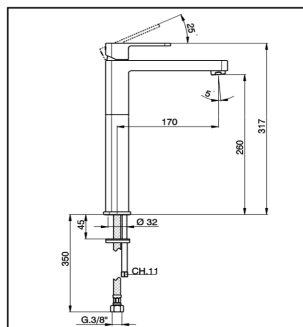

CHARACTERISTICS

Cartridge Spare Parts **ZZ94240000**

25 mm Cartridge

Single lever tall washbasin mixer DADO_DD003540

DD 00354 0

NR	DESCRIZIONE DESCRIPTION DESCRIPCION BESCHREIBUNG DESCRIPCION	N.CODICE NR.CODE CODE NO. WERSKNR. N.CÓDIGO	NR	DESCRIZIONE DESCRIPTION DESCRIPCION BESCHREIBUNG DESCRIPCION	N.CODICE NR.CODE CODE NO. WERSKNR. N.CÓDIGO	NR	DESCRIZIONE DESCRIPTION DESCRIPCION BESCHREIBUNG DESCRIPCION	N.CODICE NR.CODE CODE NO. WERSKNR. N.CÓDIGO
1	Leva monocomando "DD" Lever "DD" Hebel "DD" Palanca monomando "DD"	ZZ955930	5	Aeratore M24x1 IA Cascade Mousseur M24x1 IA Cascade Mousseur M24x1 IA Cascade Perlator M24x1 IA Cascade Aireador M24x1 IA Cascade	ZZ944150			
1-1	Placchetta maniglia LS Plaque cache - vis crois LS Cap for handle LS Abdeckkappe LS Griff Plaquita maneta LS	ZZ933710	5-1	Cartuccia per aeratore M.24x1 Cascade Cartouche pour mousseur M.24x1 Cascade Mousseur cartridge M.24x1 Cascade Kartusche fuer Perlator M.24x1 Cascade Cartucho para aireador M.24x1 Cascade	ZZ933990			
1-2	Grano punta coppa inox M.5x6 Vis speciale inox M.5x6 Screw-stainless steel M.5x6 Madenschraube M.5x6 Clavija con punta copa acero inox M.5x6	ZZ940630	6	Basetta monocomando "DD" Bague "DD" Assembling ring "DD" Basis "DD" Base monomando lavabo "DD"	ZZ955230			
2	Copricartuccia monocomando Couvre-cartouche Escutcheon cartridge Abdeckkappe Cubre-cartucho monomando Calotta bloccaggio cartuccia Ecrou pour cartouche	ZZ955210	7	Guarnizione 42x35x2 Joint 42x35x2 Gasket 42x35x2 Dichtung 42x35x2 Junta 42x35x2	ZZ955240			
3	Nut for mixing valve Mutter fuer Kartusche Casquete de fijación cartucho	ZZ955220	8	Set installazione Set installation Installation set single lever Befestigungsset Juego de instalación monomando	ZZ954250			
4	Cartuccia monocomando Cartouche mitigeurs Mixing valve Kartusche Cartucho monomando	ZZ942400	9	Flex M. 10x1 3/8" F L.610 Flex M. 10x1 3/8" F L.610 Flex M. 10x1 3/8" F L.610 Anschlusschlauch M.10x1 3/8" F L.610 Flexo M. 10x1 3/8" H L.610	ZZ955250			