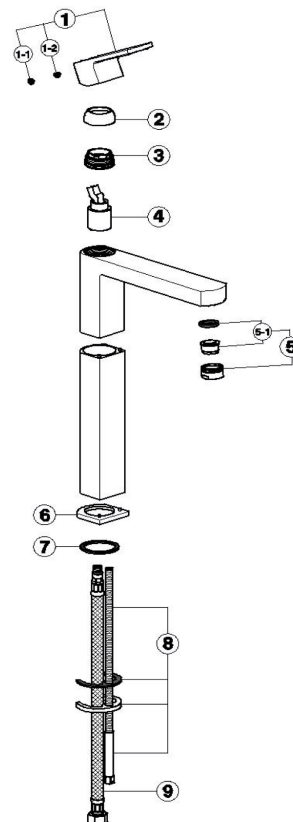

CHARACTERISTICS

Cartridge Spare Parts **ZZ94240000**

25 mm Cartridge

Single lever tall washbasin mixer DADO_DD003540

DD 00354 0

NR	DESCRIZIONE DESCRIPTION DESCRIPCION BESCHREIBUNG DESCRIPCION	N.CODICE NR.CODE CODE NO. WERSKNR. N.CÓDIGO	NR	DESCRIZIONE DESCRIPTION DESCRIPCION BESCHREIBUNG DESCRIPCION	N.CODICE NR.CODE CODE NO. WERSKNR. N.CÓDIGO	NR	DESCRIZIONE DESCRIPTION DESCRIPCION BESCHREIBUNG DESCRIPCION	N.CODICE NR.CODE CODE NO. WERSKNR. N.CÓDIGO
1	Leva monocomando "DD" Lever "DD" Hebel "DD" Palanca monomando "DD"	ZZ955930	5	Aeratore M24x1 IA Cascade Mousseur M24x1 IA Cascade Mousseur M24x1 IA Cascade Perlator M24x1 IA Cascade Aireador M24x1 IA Cascade	ZZ944150			
1-1	Placchetta maniglia LS Plaque cache - vis crois LS Cap for handle LS Abdeckkappe LS Griff Plaquita maneta LS	ZZ933710	5-1	Cartuccia per aeratore M.24x1 Cascade Cartouche pour mousseur M.24x1 Cascade Mousseur cartridge M.24x1 Cascade Kartusche fuer Perlator M.24x1 Cascade Cartucho para aireador M.24x1 Cascade	ZZ933990			
1-2	Grano punta coppa inox M.5x6 Vis speciale inox M.5x6 Screw-stainless steel M.5x6 Madenschraube M.5x6 Clavija con punta copa acero inox M.5x6	ZZ940630	6	Basetta monocomando "DD" Bague "DD" Assembling ring "DD" Basis "DD" Base monomando lavabo "DD"	ZZ955230			
2	Copricartuccia monocomando Couvre-cartouche Escutcheon cartridge Abdeckkappe Cubre-cartucho monomando Calotta bloccaggio cartuccia Ecrou pour cartouche	ZZ955210	7	Guarnizione 42x35x2 Joint 42x35x2 Gasket 42x35x2 Dichtung 42x35x2 Junta 42x35x2	ZZ955240			
3	Nut for mixing valve Mutter fuer Kartusche Casquete de fijación cartucho	ZZ955220	8	Set installazione Set installation Installation set single lever Befestigungsset Juego de instalación monomando	ZZ954250			
4	Cartuccia monocomando Cartouche mitigeurs Mixing valve Kartusche Cartucho monomando	ZZ942400	9	Flex M. 10x1 3/8" F L.610 Flex M. 10x1 3/8" F L.610 Flex M. 10x1 3/8" F L.610 Anschlusschlauch M.10x1 3/8" F L.610 Flexo M. 10x1 3/8" H L.610	ZZ955250			