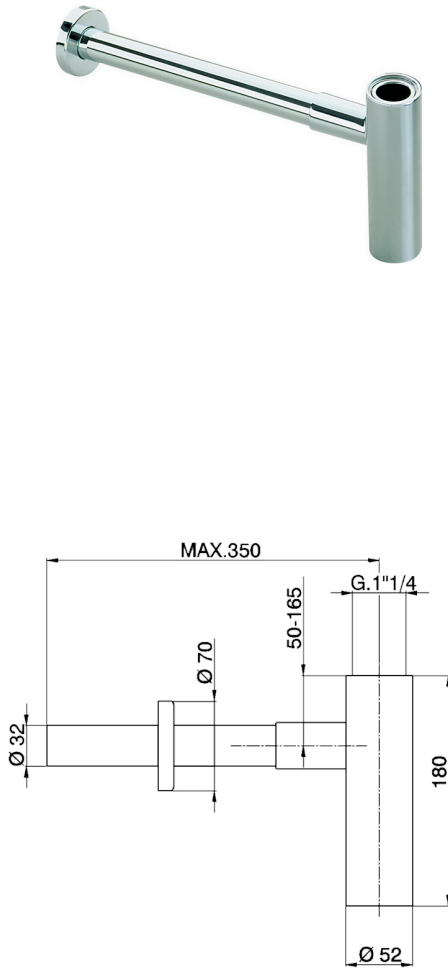

## 1" 1/4 Siphon COMPONENTS\_ZB004070

MODEL **ZB004070**

1" 1/4 Siphon

### AVAILABLE FINISHINGS

-  **21** 21 Chrome
-  **27** 27 Old Bronze
-  **2B** 2B Polished Nickel
-  **2P** 2P Rose Gold
-  **2Q** 2Q Black Titanium
-  **40** 40 Matt Black
-  **4Q** 4Q Matt White