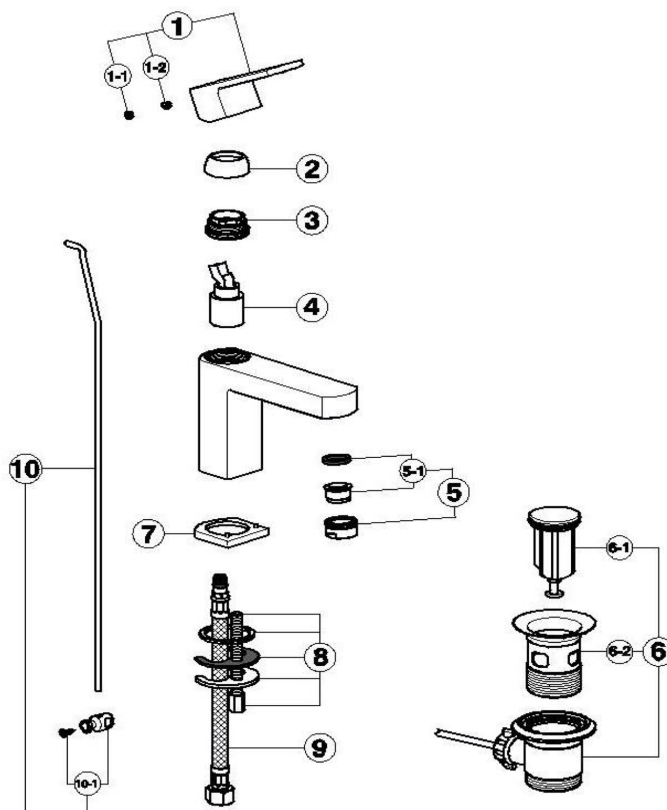

Single lever washbasin mixer DADO_DD000510

DD 00051 0

NR	DESCRIZIONE DESCRIPTION DESCRIPCION BESCHREIBUNG DESCRIPCION	N.CODICE NR.CODE CODE NO. WERSKNR. N.CÓDIGO
	Leva monocomando "DD" Lever "DD" Hebel "DD" Palanca monomando "DD" Placchetta maniglia LS Plaque cache - vis crois LS	ZZ955930
1-1	Cap for handle LS Abdeckkappe LS Griff Plaquita maneta LS	ZZ933710
1-2	Grano punta coppa inox M.5x6 Vis speciale inox M.5x6 Madenschraube M.5x6 Clavija con punta copa acero inox M.5x6	ZZ940630
2	Copricartuccia monocomando Couvre-cartouche Escutcheon cartridge Abdeckkappe Cubre-cartucho monomando Calotta bloccaggio cartuccia Ecrou pour cartouche	ZZ955210
3	Nut for mixing valve Mutter fuer Kartusche Casquete de fijación cartucho Cartuccia monocomando Cartouche mitigeurs	ZZ955220
4	Mixing valve Kartusche Cartucho monomando	ZZ942400

NR	DESCRIZIONE DESCRIPTION DESCRIPCION BESCHREIBUNG DESCRIPCION	N.CODICE NR.CODE CODE NO. WERSKNR. N.CÓDIGO
8	Set installazione monocomando monoforo Set installation Installation set single hole Befestigungsset Juego de instalación monomando	ZZ940690
9	Flex M10x1-G3/8" L.420 Flex M10x1-G3/8" L.420 Flex M10x1-G3/8" L.420 Anschluss Schlauch M10x1-G3/8" L.420 Flexo M10x1-G3/8" L.420	ZZ954110
10	Astina scarico completa Ø 4 Tige Ø4 Rod Ø4	ZZ933400
10-1	Morsetto astina scarico automatico Jonction pour tige vidage Connection for pop-up rod Gelenstueck fuer Zugstange Abrazadera varilla desagüe automático	ZZ933430