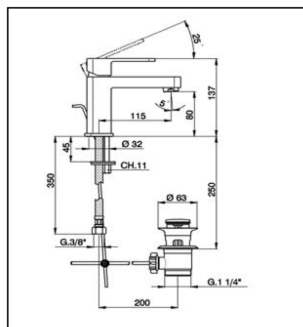

Single lever washbasin mixer DADO_DD000510

DD 00051 0

NR	DESCRIZIONE DESCRIPTION DESCRIPCION BESCHREIBUNG DESCRIPCION	N.CODICE NR.CODE CODE NO. WERSKNR. N.CÓDIGO
	Leva monocomando "DD" Lever "DD" Hebel "DD" Palanca monomando "DD" Placchetta maniglia LS Plaque cache - vis crois LS	ZZ955930
1-1	Cap for handle LS Abdeckkappe LS Griff Plaquita maneta LS	ZZ933710
1-2	Grano punta coppa inox M.5x6 Vis speciale inox M.5x6 Madenschraube M.5x6 Clavija con punta copa acero inox M.5x6	ZZ940630
2	Copricartuccia monocomando Couvre-cartouche Escutcheon cartridge Abdeckkappe Cubre-cartucho monomando Calotta bloccaggio cartuccia Ecrou pour cartouche	ZZ955210
3	Nut for mixing valve Mutter fuer Kartusche Casquete de fijación cartucho Cartuccia monocomando Cartouche mitigeurs	ZZ955220
4	Mixing valve Kartusche Cartucho monomando	ZZ942400

NR	DESCRIZIONE DESCRIPTION DESCRIPCION BESCHREIBUNG DESCRIPCION	N.CODICE NR.CODE CODE NO. WERSKNR. N.CÓDIGO
8	Set installazione monocomando monoforo Set installation Installation set single hole Befestigungsset Juego de instalación monomando	ZZ940690
9	Flex M10x1-G3/8" L.420 Flex M10x1-G3/8" L.420 Flex M10x1-G3/8" L.420 Anschluss Schlauch M10x1-G3/8" L.420 Flexo M10x1-G3/8" L.420	ZZ954110
10	Astina scarico completa Ø 4 Tige Ø4 Rod Ø4	ZZ933400
10-1	Morsetto astina scarico automatico Jonction pour tige vidage Connection for pop-up rod Gelenstueck fuer Zugstange Abrazadera varilla desagüe automático	ZZ933430

DD000510

<https://en.huberitalia.com/single-lever-washbasin-mixer-dado-dd000510>

2024-11-21