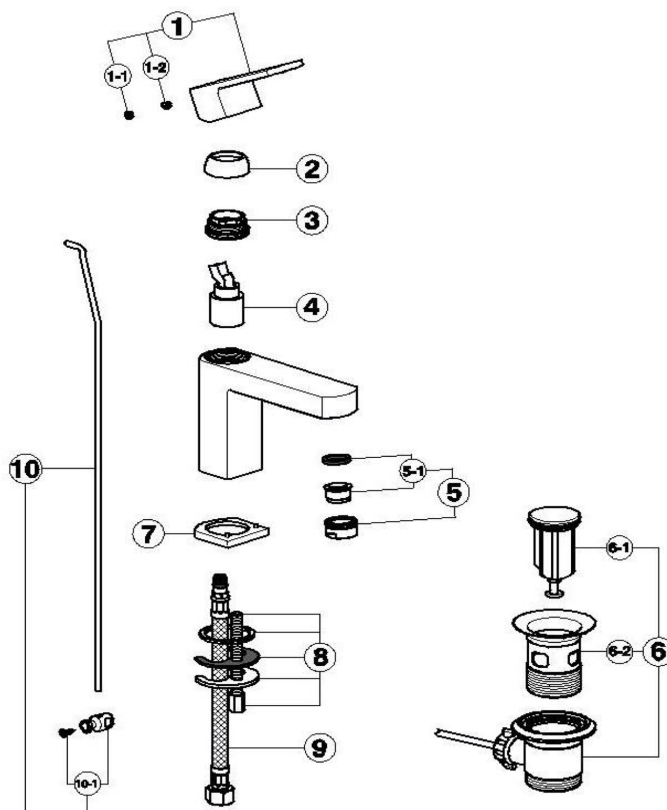

### DD 00051 0

NR	DESCRIZIONE DESCRIPTION DESCRIPCION BESCHREIBUNG DESCRIPCION	N.CODICE NR.CODE CODE NO. WERSKNR. N.CÓDIGO
	Leva monocomando "DD" Lever "DD" Hebel "DD" Palanca monomando "DD" Placchetta maniglia LS Plaque cache - vis crois LS	ZZ955930
1-1	Cap for handle LS Abdeckkappe LS Griff Plaquita maneta LS	ZZ933710
1-2	Grano punta coppa inox M.5x6 Vis speciale inox M.5x6 Madenschraube M.5x6 Clavija con punta copa acero inox M.5x6	ZZ940630
2	Copricartuccia monocomando Couvre-cartouche	ZZ955210
3	Nut for mixing valve Mutter fuer Kartusche Casquete de fijación cartucho Cartuccia monocomando Cartouche mitigeurs	ZZ955220
4	Mixing valve Kartusche	ZZ942400

NR	DESCRIZIONE DESCRIPTION DESCRIPCION BESCHREIBUNG DESCRIPCION	N.CODICE NR.CODE CODE NO. WERSKNR. N.CÓDIGO
8	Set installazione monocomando monoforo Set installation Installation set single hole Befestigungsset Juego de instalación monomando	ZZ940690
9	Flex M10x1-G3/8" L.420 Flex M10x1-G3/8" L.420 Anschlusschlauch M10x1-G3/8" L.420 Flexo M10x1-G3/8" L.420	ZZ954110
10	Astina scarico completa Ø 4 Tige Ø4 Rod Ø4	ZZ933400
10-1	Morsetto astina scarico automatico Jonction pour tige vidage Connection for pop-up rod Gelenstueck fuer Zugstange Abrazadera varilla desagüe automático	ZZ933430