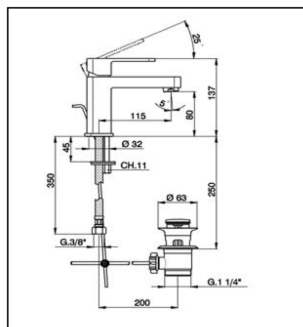

## Single lever washbasin mixer DADO\_DD000510

### DD 00051 0

NR	DESCRIZIONE DESCRIPTION DESCRIPCION BESCHREIBUNG DESCRIPCION	N.CODICE NR.CODE CODE NO. WERSKNR. N.CÓDIGO
	Leva monocomando "DD" Lever "DD" Hebel "DD" Palanca monomando "DD" Placchetta maniglia LS Plaque cache - vis crois LS	ZZ955930
1-1	Cap for handle LS Abdeckkappe LS Griff Plaquita maneta LS	ZZ933710
1-2	Grano punta coppa inox M.5x6 Vis speciale inox M.5x6 Madenschraube M.5x6 Clavija con punta copa acero inox M.5x6	ZZ940630
2	Copricartuccia monocomando Couvre-cartouche	ZZ955210
3	Nut for mixing valve Mutter fuer Kartusche Casquete de fijación cartucho Cartuccia monocomando Cartouche mitigeurs	ZZ955220
4	Mixing valve Kartusche	ZZ942400