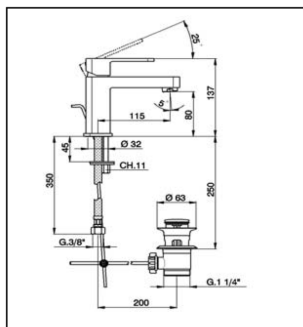

Single lever washbasin mixer DADO_DD000510

DD 00051 0

NR	DESCRIZIONE DESCRIPTION DESCRIPCION BESCHREIBUNG DESCRIPCION	N.CODICE NR.CODE CODE NO. WERSKNR. N.CÓDIGO
	Leva monocomando "DD" Lever "DD" Hebel "DD" Palanca monomando "DD" Placchetta maniglia LS Plaque cache - vis crois LS	ZZ955930
1-1	Cap for handle LS Abdeckkappe LS Griff Plaquita maneta LS	ZZ933710
1-2	Grano punta coppa inox M.5x6 Vis speciale inox M.5x6 Madenschraube M.5x6 Clavija con punta copa acero inox M.5x6	ZZ940630
2	Copricartuccia monocomando Couvre-cartouche Escutcheon cartridge Abdeckkappe Cubre-cartucho monomando Calotta bloccaggio cartuccia Ecrou pour cartouche	ZZ955210
3	Nut for mixing valve Mutter fuer Kartusche Casquete de fijación cartucho Cartuccia monocomando Cartouche mitigeurs	ZZ955220
4	Mixing valve Kartusche Cartucho monomando	ZZ942400

NR	DESCRIZIONE DESCRIPTION DESCRIPCION BESCHREIBUNG DESCRIPCION	N.CODICE NR.CODE CODE NO. WERSKNR. N.CÓDIGO
8	Set installazione monocomando monoforo Set installation Installation set single hole Befestigungsset Juego de instalación monomando	ZZ940690
9	Flex M10x1-G3/8" L.420 Flex M10x1-G3/8" L.420 Flex M10x1-G3/8" L.420 Anschlusschlauch M10x1-G3/8" L.420 Flexo M10x1-G3/8" L.420	ZZ954110
10	Astina scarico completa Ø 4 Tige Ø4 Rod Ø4	ZZ933400
10-1	Morsetto astina scarico automatico Jonction pour tige vidage Connection for pop-up rod Gelenstueck fuer Zugstange Abrazadera varilla desagüe automático	ZZ933430

DD000510

<https://en.huberitalia.com/single-lever-washbasin-mixer-dado-dd000510>

2024-11-21