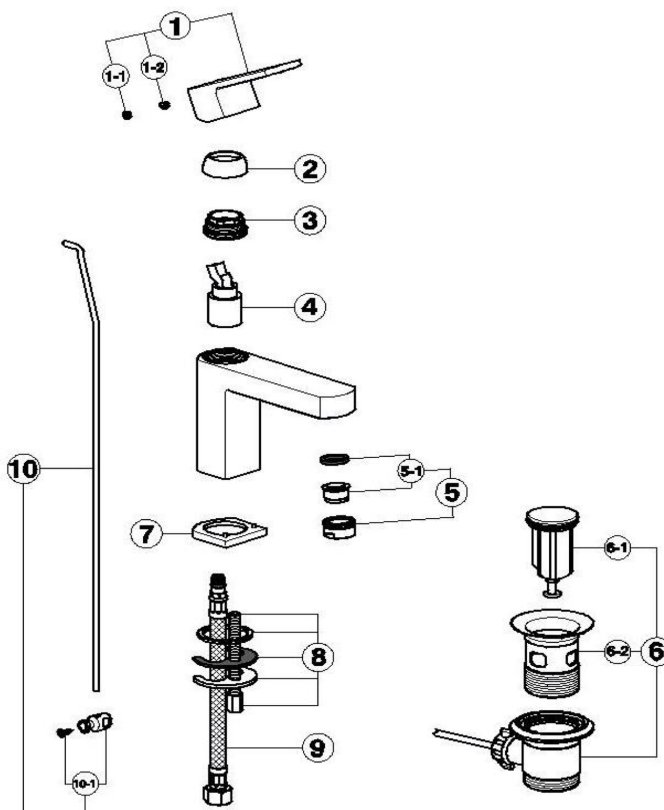

Single lever washbasin mixer DADO_DD000510

DD 00051 0

NR	DESCRIZIONE DESCRIPTION DESCRIPCION BESCHREIBUNG DESCRIPCION	N.CODICE NR.CODE CODE NO. WERSKNR. N.CÓDIGO
	Leva monocomando "DD" Lever "DD" Hebel "DD" Palanca monomando "DD" Placchetta maniglia LS Plaque cache - vis crois LS	ZZ955930
1-1	Cap for handle LS Abdeckkappe LS Griff Plaquita maneta LS	ZZ933710
1-2	Grano punta coppa inox M.5x6 Vis speciale inox M.5x6 Madenschraube M.5x6 Clavija con punta copa acero inox M.5x6	ZZ940630
2	Copricartuccia monocomando Couvre-cartouche Escutcheon cartridge Abdeckkappe Cubre-cartucho monomando Calotta bloccaggio cartuccia Ecrou pour cartouche	ZZ955210
3	Nut for mixing valve Mutter fuer Kartusche Casquete de fijación cartucho Cartuccia monocomando Cartouche mitigeurs	ZZ955220
4	Mixing valve Kartusche Cartucho monomando	ZZ942400

NR	DESCRIZIONE DESCRIPTION DESCRIPCION BESCHREIBUNG DESCRIPCION	N.CODICE NR.CODE CODE NO. WERSKNR. N.CÓDIGO
8	Set installazione monocomando monoforo Set installation Installation set single hole Befestigungsset Juego de instalación monomando	ZZ940690
9	Flex M10x1-G3/8" L.420 Flex M10x1-G3/8" L.420 Flex M10x1-G3/8" L.420 Anschlusschlauch M10x1-G3/8" L.420 Flexo M10x1-G3/8" L.420	ZZ954110
10	Astina scarico completa Ø 4 Tige Ø4 Rod Ø4	ZZ933400
10-1	Morsetto astina scarico automatico Jonction pour tige vidage Connection for pop-up rod Gelenstueck fuer Zugstange Abrazadera varilla desagüe automático	ZZ933430