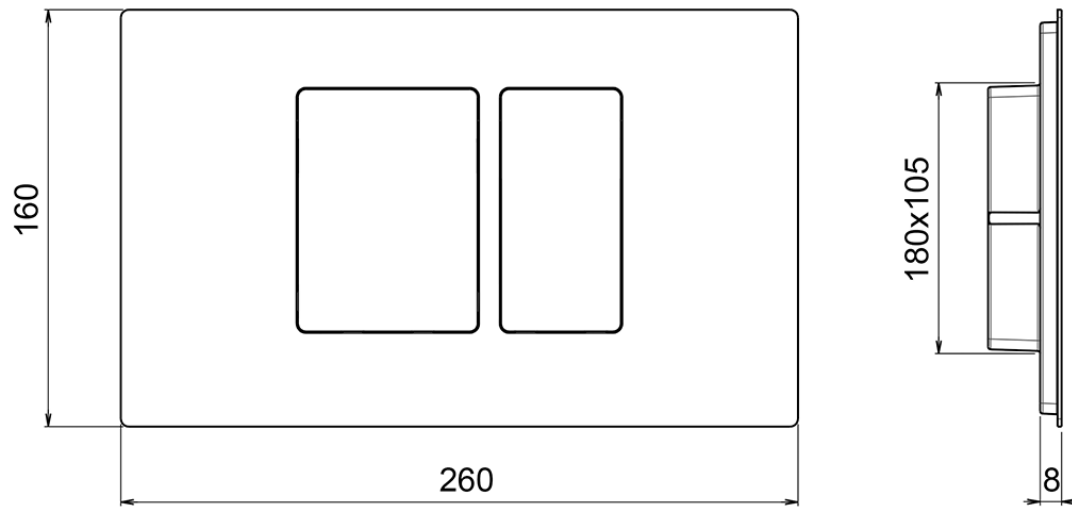

Universal toilet flush plate inox AISI 304 COMPONENTS_ZB001850

ZB001850

<https://en.huberitalia.com/universal-toilet-flush-plate-inox-aisi-304-components-zb001850>

2026-06-06