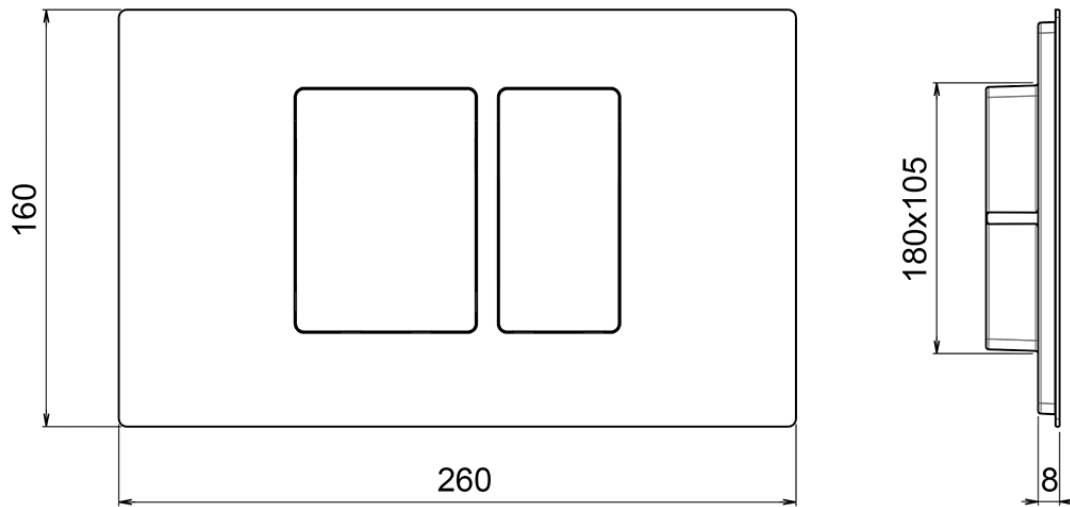

Universal toilet flush plate inox AISI 304 COMPONENTS_ZB001850

ZB001850

<https://en.huberitalia.com/universal-toilet-flush-plate-inox-aisi-304-components-zb001850>

2026-05-15