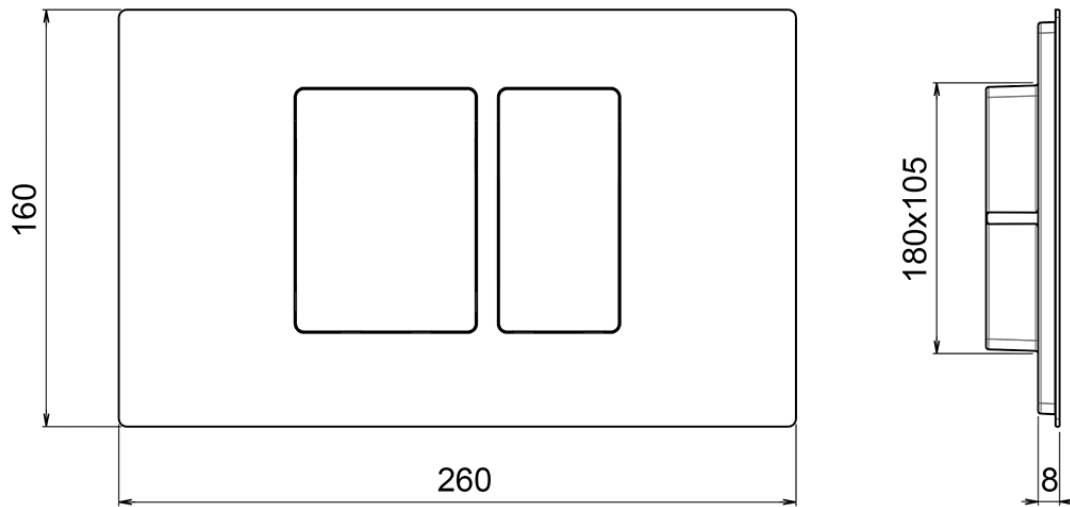

Universal toilet flush plate inox AISI 304 COMPONENTS_ZB001850

ZB001850

<https://en.huberitalia.com/universal-toilet-flush-plate-inox-aisi-304-components-zb001850>

2026-06-06