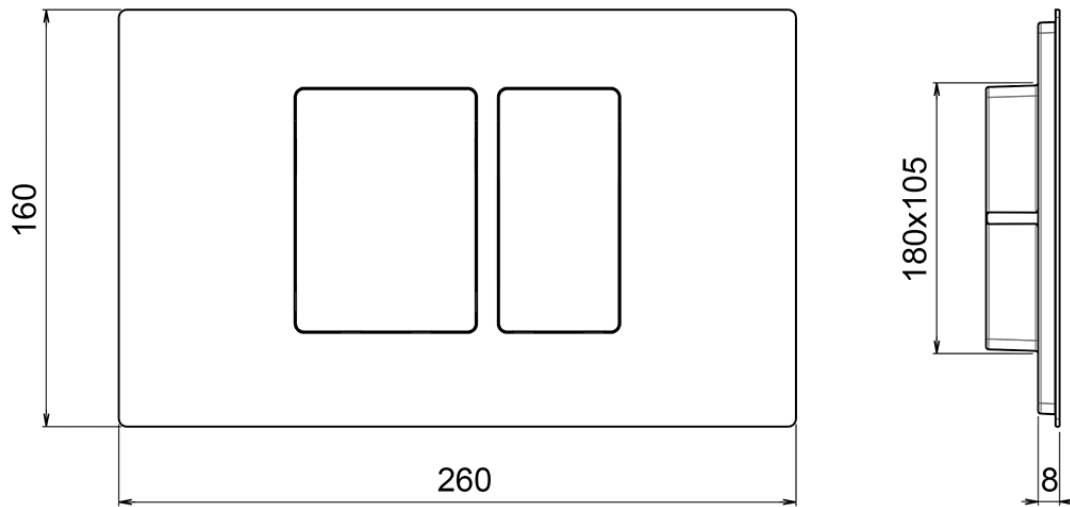

Universal toilet flush plate inox AISI 304 COMPONENTS_ZB001850

ZB001850

<https://en.huberitalia.com/universal-toilet-flush-plate-inox-aisi-304-components-zb001850>

2026-06-26