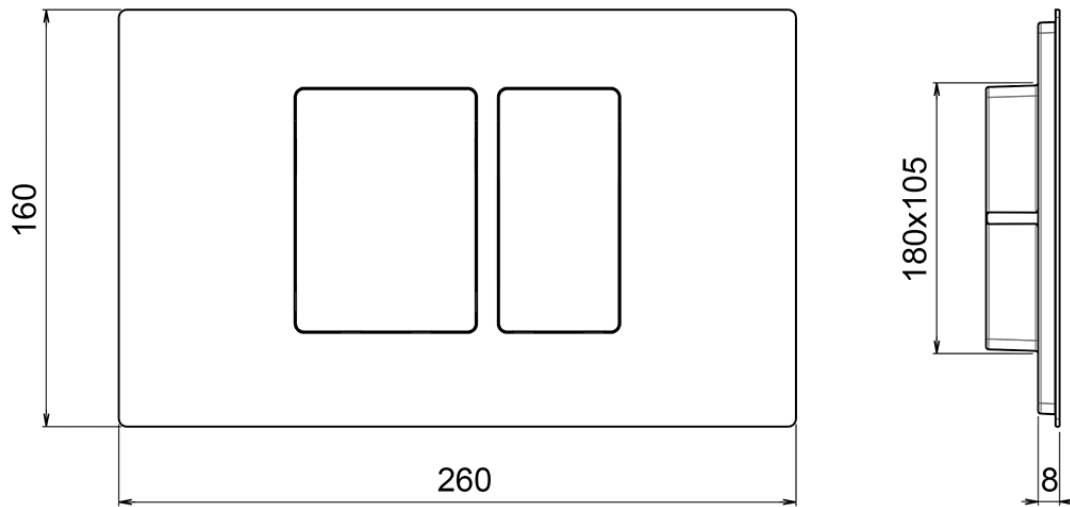

## Universal toilet flush plate inox AISI 304 COMPONENTS\_ZB001850

ZB001850

<https://en.huberitalia.com/universal-toilet-flush-plate-inox-aisi-304-components-zb001850>

2026-06-05