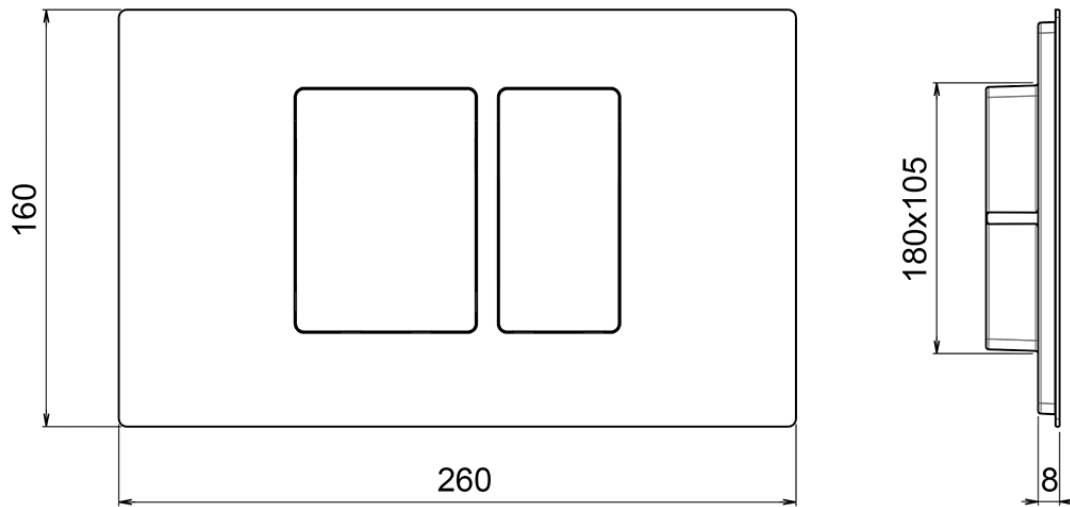

## Universal toilet flush plate inox AISI 304 COMPONENTS\_ZB001850

ZB001850

<https://en.huberitalia.com/universal-toilet-flush-plate-inox-aisi-304-components-zb001850>

2026-06-26