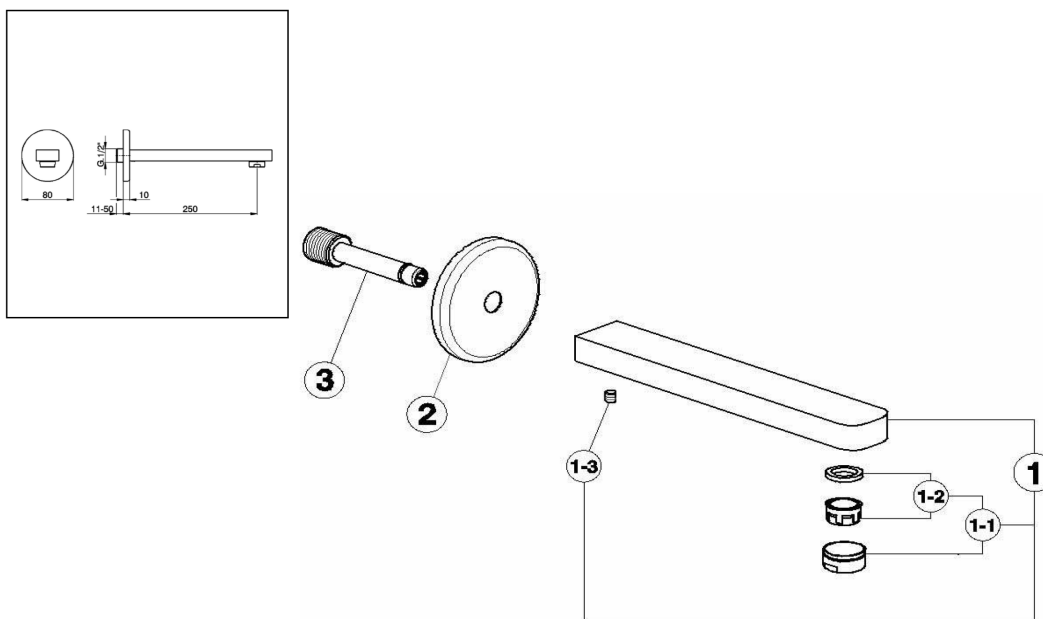

## Filler spout DADO\_DD000241

MODEL **DD000241**

Filler spout, 250 mm length, 1/2" M connection

## Filler spout DADO\_DD000241

DD 00024 1

NR	DESCRIZIONE DESCRIPTION DESCRIPTION BESCREIBUNG DESCRIPCION	N. CODICE NR. CODE CODE NO. WERSKNR. N.CÓDIGO	NR	DESCRIZIONE DESCRIPTION DESCRIPTION BESCREIBUNG DESCRIPCION	N. CODICE NR. CODE CODE NO. WERSKNR. N.CÓDIGO	NR	DESCRIZIONE DESCRIPTION DESCRIPTION BESCREIBUNG DESCRIPCION	N. CODICE NR. CODE CODE NO. WERSKNR. N.CÓDIGO
	Bocca di erogazione interasse 250 Bec de verseur 250							
1	Bath spout 250 Wanneneinlauf 250 Caño de erogación 250	ZZ9B8200						
1-1	Aeratore M24x1 IC Cascade Mousseur M24x1 IC Cascade Perlator M24x1 IC Cascade Aireador M24x1 IC Cascade Cartuccia per aeratore M.24x1 Cartouche pour mousseur M.24x1	ZZ949660						
1-2	Mousseur cartridge M.24x1 Kartusche fuer Perlator M.24x1 Cartucho para aireador M.24x1	ZZ927260						
1-3	Grano punta plana inox Vis speciale inox M.6x6 Madenschraube M6x6 Clavija con punta plana acero inoxidable	ZZ926450						
2	Rosone per bocca incasso Rosace pour bec à encastrer Escutcheon for built-in spout Rosette f. UP Auslauf Florón para caño para empotrar	ZZ956030						
3	Attacco per bocca lavabo incasso Raccord pour bec de lavabo à encastrer Connection for built-in washbasin spout Anschluss f. UP Auslauf f. Waschtischbatt. Conexión para caño lavabo para empotrar	ZZ947940						