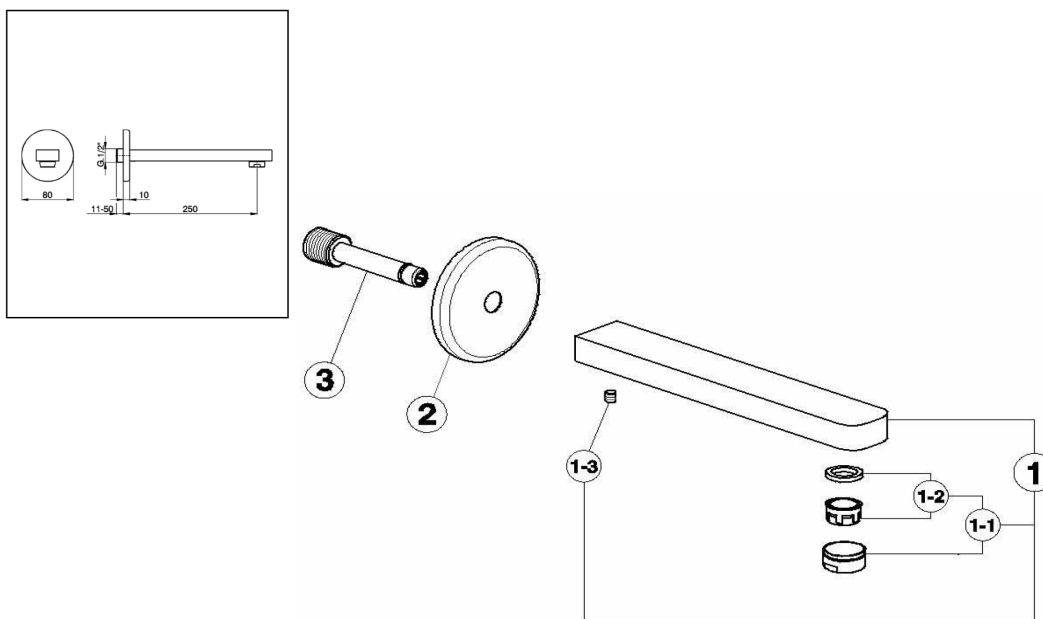

## Filler spout DADO\_DD000241

DD 00024 1

NR	DESCRIZIONE DESCRIPTION DESCRIPTION BESCHREIBUNG DESCRIPCIÓN	N. CODICE NR. CODE CODE NO. WERSKNR. N.CÓDIGO	NR	DESCRIZIONE DESCRIPTION DESCRIPTION BESCHREIBUNG DESCRIPCIÓN	N. CODICE NR. CODE CODE NO. WERSKNR. N.CÓDIGO	NR	DESCRIZIONE DESCRIPTION DESCRIPTION BESCHREIBUNG DESCRIPCIÓN	N. CODICE NR. CODE CODE NO. WERSKNR. N.CÓDIGO
	Bocca di erogazione interasse 250 Bec de verseur 250							
1	Bath spout 250 Wanneneinlauf 250 Caño de erogación 250	ZZ9B8200						
1-1	Aeratore M24x1 IC Cascade Mousseur M24x1 IC Cascade Perlator M24x1 IC Cascade Aireador M24x1 IC Cascade Cartuccia per aeratore M.24x1	ZZ949660						
1-2	Mousseur cartridge M.24x1 Kartusche fuer Perlator M.24x1 Cartucho para aireador M.24x1	ZZ927260						
1-3	Grano punta plana inox Vis speciale inox M.6x6 Madenschraube M6x6 Clavija con punta plana acero inoxidable	ZZ926450						
2	Rosone per bocca incasso Rosace pour bec à encastrer Escutcheon for built-in spout Rosette f. UP Auslauf Florón para caño para empotrar	ZZ956030						
3	Attacco per bocca lavabo incasso Raccord pour bec de lavabo à encastrer Connection for built-in washbasin spout Anschluss f. UP Auslauf f. Waschtischbatt. Conexión para caño lavabo para empotrar	ZZ947940						

DD000241

<https://en.huberitalia.com/filler-spout-dado-dd000241>

2024-12-19