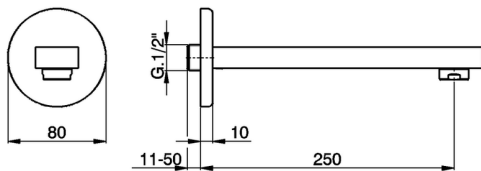

Filler spout DADO_DD000241

MODEL **DD000241**

Filler spout, 250 mm length, 1/2" M connection

AVAILABLE FINISHINGS

-  **21** 21 Chrome
-  **2B** 2B Polished Nickel
-  **2F** 2F Brushed Nickel
-  **40** 40 Matt Black
-  **4Q** 4Q Matt White

CHARACTERISTICS

Filler spout DADO_DD000241

DD 00024 1

NR	DESCRIZIONE DESCRIPTION DESCRIPTION BESCHREIBUNG DESCRIPCIÓN	N. CODICE NR. CODE CODE NO. WERSKNR. N.CÓDIGO	NR	DESCRIZIONE DESCRIPTION DESCRIPTION BESCHREIBUNG DESCRIPCIÓN	N. CODICE NR. CODE CODE NO. WERSKNR. N.CÓDIGO	NR	DESCRIZIONE DESCRIPTION DESCRIPTION BESCHREIBUNG DESCRIPCIÓN	N. CODICE NR. CODE CODE NO. WERSKNR. N.CÓDIGO
	Bocca di erogazione interasse 250 Bec de verseur 250							
1	Bath spout 250 Wanneneinlauf 250 Caño de erogación 250	ZZ9B8200						
1-1	Aeratore M24x1 IC Cascade Mousseur M24x1 IC Cascade Perlator M24x1 IC Cascade Aireador M24x1 IC Cascade Cartuccia per aeratore M.24x1	ZZ949660						
1-2	Mousseur cartridge M.24x1 Kartusche fuer Perlator M.24x1 Cartucho para aireador M.24x1	ZZ927260						
1-3	Grano punta plana inox Vis speciale inox M.6x6 Madenschraube M6x6 Clavija con punta plana acero inoxidable	ZZ926450						
2	Rosone per bocca incasso Rosace pour bec à encastrer Escutcheon for built-in spout Rosette f. UP Auslauf Florón para caño para empotrar	ZZ956030						
3	Attacco per bocca lavabo incasso Raccord pour bec de lavabo à encastrer Connection for built-in washbasin spout Anschluss f. UP Auslauf f. Waschtischbatt. Conexión para caño lavabo para empotrar	ZZ947940						