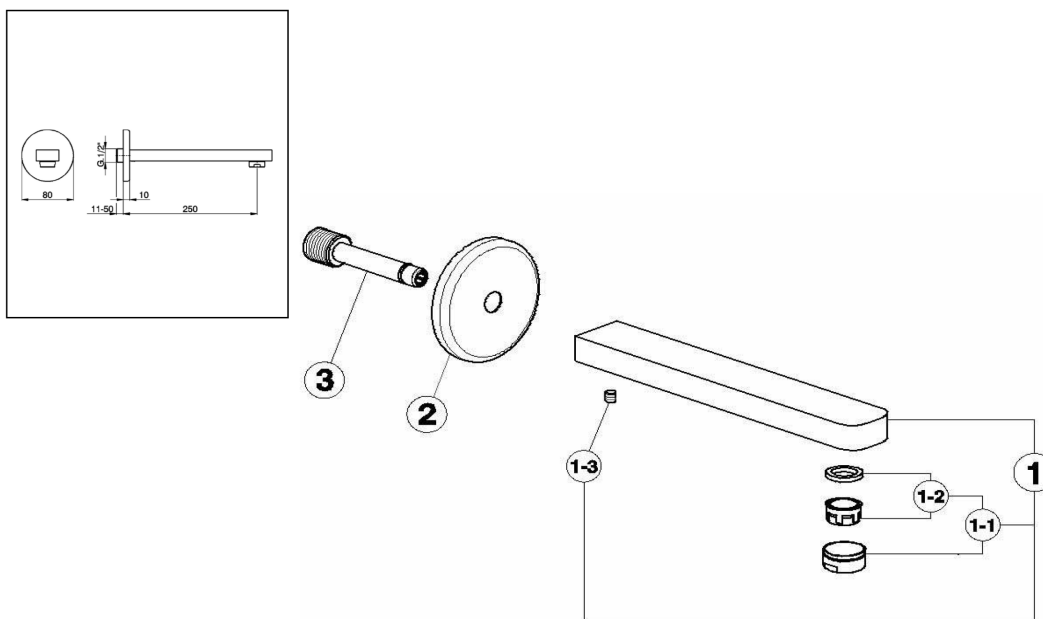

Filler spout DADO_DD000241

MODEL **DD000241**

Filler spout, 250 mm length, 1/2" M connection

AVAILABLE FINISHINGS

-  **21** 21 Chrome
-  **2B** 2B Polished Nickel
-  **2F** 2F Brushed Nickel
-  **40** 40 Matt Black
-  **4Q** 4Q Matt White

CHARACTERISTICS

Filler spout DADO_DD000241

DD 00024 1

NR	DESCRIZIONE DESCRIPTION DESCRIPTION BESCHREIBUNG DESCRIPCIÓN	N. CODICE NR. CODE CODE NO. WERSKNR. N.CÓDIGO	NR	DESCRIZIONE DESCRIPTION DESCRIPTION BESCHREIBUNG DESCRIPCIÓN	N. CODICE NR. CODE CODE NO. WERSKNR. N.CÓDIGO	NR	DESCRIZIONE DESCRIPTION DESCRIPTION BESCHREIBUNG DESCRIPCIÓN	N. CODICE NR. CODE CODE NO. WERSKNR. N.CÓDIGO
	Bocca di erogazione interasse 250 Bec de verseur 250							
1	Bath spout 250 Wanneneinlauf 250 Caño de erogación 250	ZZ9B8200						
1-1	Aeratore M24x1 IC Cascade Mousseur M24x1 IC Cascade Perlator M24x1 IC Cascade Aireador M24x1 IC Cascade Cartuccia per aeratore M.24x1	ZZ949660						
1-2	Mousseur cartridge M.24x1 Kartusche fuer Perlator M.24x1 Cartucho para aireador M.24x1	ZZ927260						
1-3	Grano punta plana inox Vis speciale inox M.6x6 Madenschraube M6x6 Clavija con punta plana acero inoxidable	ZZ926450						
2	Rosone per bocca incasso Rosace pour bec à encastrer Escutcheon for built-in spout Rosette f. UP Auslauf Florón para caño para empotrar	ZZ956030						
3	Attacco per bocca lavabo incasso Raccord pour bec de lavabo à encastrer Connection for built-in washbasin spout Anschluss f. UP Auslauf f. Waschtischbatt. Conexión para caño lavabo para empotrar	ZZ947940						

DD000241

<https://en.huberitalia.com/filler-spout-dado-dd000241>

2024-12-19