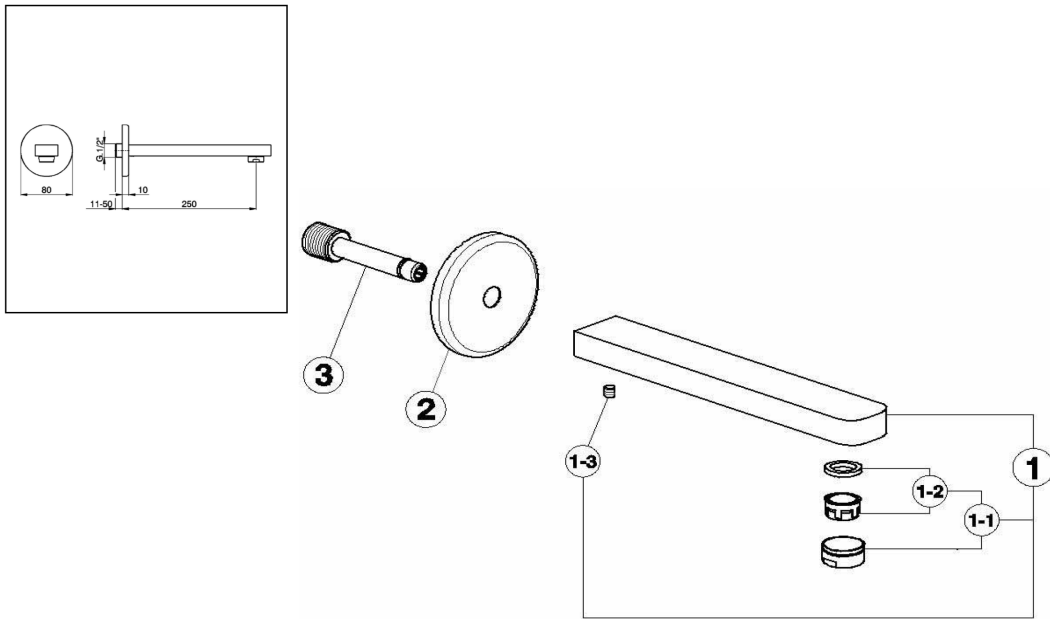

## Filler spout DADO\_DD000241

DD 00024 1

NR	DESCRIZIONE DESCRIPTION DESCRIPTION BESCHREIBUNG DESCRIPCIÓN	N. CODICE NR. CODE CODE NO. WERSKNR. N.CÓDIGO	NR	DESCRIZIONE DESCRIPTION DESCRIPTION BESCHREIBUNG DESCRIPCIÓN	N. CODICE NR. CODE CODE NO. WERSKNR. N.CÓDIGO	NR	DESCRIZIONE DESCRIPTION DESCRIPTION BESCHREIBUNG DESCRIPCIÓN	N. CODICE NR. CODE CODE NO. WERSKNR. N.CÓDIGO
	Bocca di erogazione interasse 250 Bec de verseur 250							
1	Bath spout 250 Wanneneinlauf 250 Caño de erogación 250	ZZ9B8200						
1-1	Aeratore M24x1 IC Cascade Mousseur M24x1 IC Cascade Perlator M24x1 IC Cascade Aireador M24x1 IC Cascade Cartuccia per aeratore M.24x1 Cartouche pour mousseur M.24x1	ZZ949660						
1-2	Mousseur cartridge M.24x1 Kartusche fuer Perlator M.24x1 Cartucho para aireador M.24x1	ZZ927260						
1-3	Grano punta plana inox Vis speciale inox M.6x6 Madenschraube M6x6 Clavija con punta plana acero inoxidable	ZZ926450						
2	Rosone per bocca incasso Rosace pour bec à encastrer Escutcheon for built-in spout Rosette f. UP Auslauf Florón para caño para empotrar	ZZ956030						
3	Attacco per bocca lavabo incasso Raccord pour bec de lavabo à encastrer Connection for built-in washbasin spout Anschluss f. UP Auslauf f. Waschtischbatt. Conexión para caño lavabo para empotrar	ZZ947940						

DD000241

<https://en.huberitalia.com/filler-spout-dado-dd000241>

2024-12-23