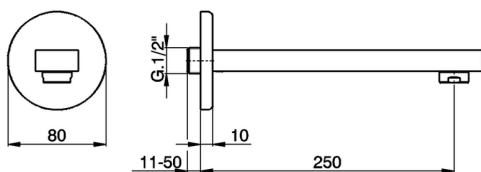

Filler spout DADO_DD000241

MODEL **DD000241**

Filler spout, 250 mm length, 1/2" M connection

AVAILABLE FINISHINGS

-  **21** 21 Chrome
-  **2B** 2B Polished Nickel
-  **2F** 2F Brushed Nickel
-  **40** 40 Matt Black
-  **4Q** 4Q Matt White

CHARACTERISTICS

Filler spout DADO_DD000241

DD 00024 1

NR	DESCRIZIONE DESCRIPTION DESCRIPTION BESCHREIBUNG DESCRIPCIÓN	N. CODICE NR. CODE CODE NO. WERSKNR. N.CÓDIGO	NR	DESCRIZIONE DESCRIPTION DESCRIPTION BESCHREIBUNG DESCRIPCIÓN	N. CODICE NR. CODE CODE NO. WERSKNR. N.CÓDIGO	NR	DESCRIZIONE DESCRIPTION DESCRIPTION BESCHREIBUNG DESCRIPCIÓN	N. CODICE NR. CODE CODE NO. WERSKNR. N.CÓDIGO
	Bocca di erogazione interasse 250 Bec de verseur 250							
1	Bath spout 250 Wanneneinlauf 250 Caño de erogación 250	ZZ9B8200						
1-1	Aeratore M24x1 IC Cascade Mousseur M24x1 IC Cascade Perlator M24x1 IC Cascade Aireador M24x1 IC Cascade Cartuccia per aeratore M.24x1 Cartouche pour mousseur M.24x1	ZZ949660						
1-2	Mousseur cartridge M.24x1 Kartusche fuer Perlator M.24x1 Cartucho para aireador M.24x1	ZZ927260						
1-3	Grano punta plana inox Vis speciale inox M.6x6 Madenschraube M6x6 Clavija con punta plana acero inoxidable	ZZ926450						
2	Rosone per bocca incasso Rosace pour bec à encastrer Escutcheon for built-in spout Rosette f. UP Auslauf Florón para caño para empotrar	ZZ956030						
3	Attacco per bocca lavabo incasso Raccord pour bec de lavabo à encastrer Connection for built-in washbasin spout Anschluss f. UP Auslauf f. Waschtischbatt. Conexión para caño lavabo para empotrar	ZZ947940						