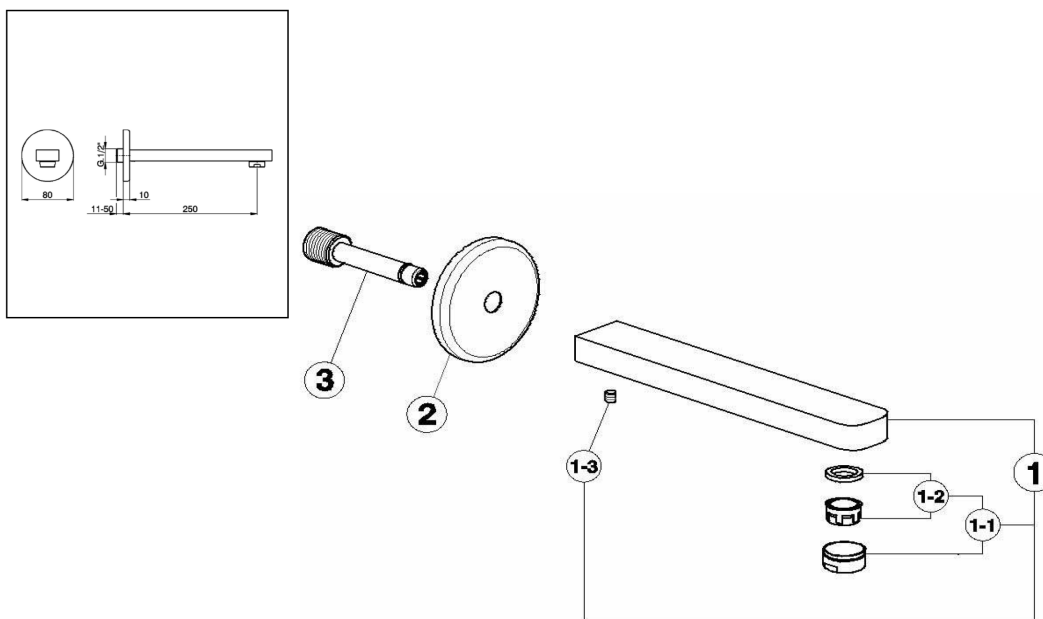

Filler spout DADO_DD000241

MODEL **DD000241**

Filler spout, 250 mm length, 1/2" M connection

AVAILABLE FINISHINGS

-  **21** 21 Chrome
-  **2B** 2B Polished Nickel
-  **2F** 2F Brushed Nickel
-  **40** 40 Matt Black
-  **4Q** 4Q Matt White

CHARACTERISTICS

Filler spout DADO_DD000241

DD 00024 1

NR	DESCRIZIONE DESCRIPTION DESCRIPTION BESCHREIBUNG DESCRIPCIÓN	N. CODICE NR. CODE CODE NO. WERSKNR. N.CÓDIGO	NR	DESCRIZIONE DESCRIPTION DESCRIPTION BESCHREIBUNG DESCRIPCIÓN	N. CODICE NR. CODE CODE NO. WERSKNR. N.CÓDIGO	NR	DESCRIZIONE DESCRIPTION DESCRIPTION BESCHREIBUNG DESCRIPCIÓN	N. CODICE NR. CODE CODE NO. WERSKNR. N.CÓDIGO
	Bocca di erogazione interasse 250 Bec de verseur 250							
1	Bath spout 250 Wanneneinlauf 250 Caño de erogación 250	ZZ9B8200						
1-1	Aeratore M24x1 IC Cascade Mousseur M24x1 IC Cascade Perlator M24x1 IC Cascade Aireador M24x1 IC Cascade Cartuccia per aeratore M.24x1 Cartouche pour mousseur M.24x1	ZZ949660						
1-2	Mousseur cartridge M.24x1 Kartusche fuer Perlator M.24x1 Cartucho para aireador M.24x1	ZZ927260						
1-3	Grano punta plana inox Vis speciale inox M.6x6 Madenschraube M6x6 Clavija con punta plana acero inoxidable	ZZ926450						
2	Rosone per bocca incasso Rosace pour bec à encastrer Escutcheon for built-in spout Rosette f. UP Auslauf Florón para caño para empotrar	ZZ956030						
3	Attacco per bocca lavabo incasso Raccord pour bec de lavabo à encastrer Connection for built-in washbasin spout Anschluss f. UP Auslauf f. Waschtischbatt. Conexión para caño lavabo para empotrar	ZZ947940						

DD000241

<https://en.huberitalia.com/filler-spout-dado-dd000241>

2024-12-23