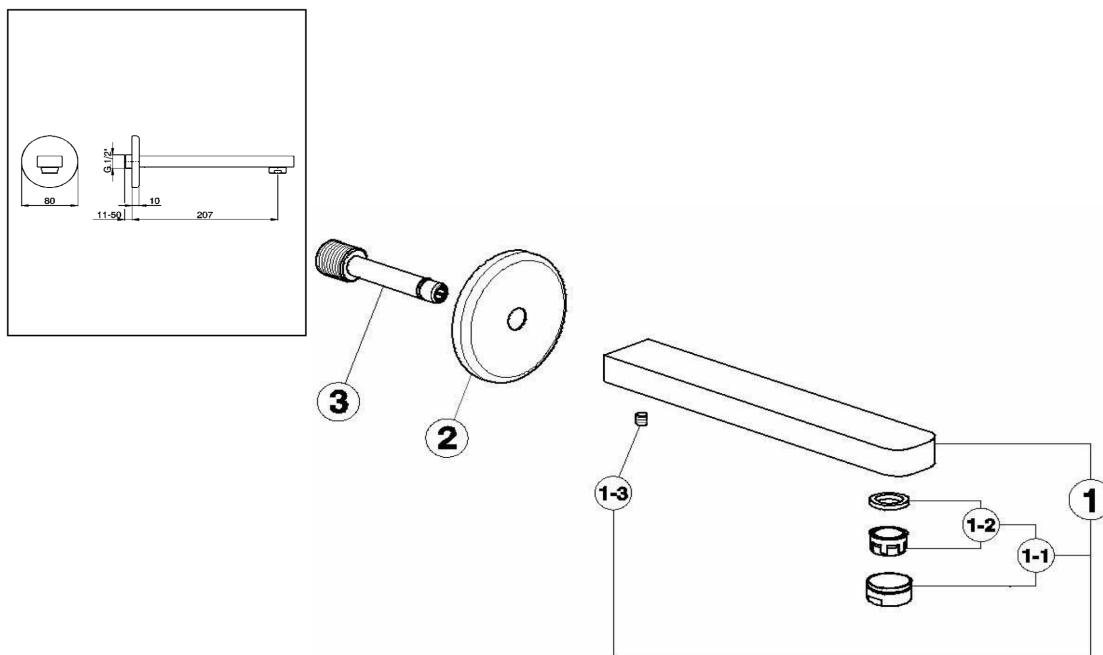

Filler spout DADO_DD000240

DD 00024 0

NR	DESCRIZIONE DESCRIPTION DESCRIPTION BESCHREIBUNG DESCRIPCIÓN	N.CODICE NR.CODE CODE NO. WERSKNR. N.CÓDIGO	NR	DESCRIZIONE DESCRIPTION DESCRIPTION BESCHREIBUNG DESCRIPCIÓN	N.CODICE NR.CODE CODE NO. WERSKNR. N.CÓDIGO	NR	DESCRIZIONE DESCRIPTION DESCRIPTION BESCHREIBUNG DESCRIPCIÓN	N.CODICE NR.CODE CODE NO. WERSKNR. N.CÓDIGO
	Bocca di erogazione interasse 200 Bec devérseur 200							
1	Bath spout 200 Wanneneinlauf 200 Caño de erogación 200	ZZ947950						
1-1	Aeratore M24x1 IC Cascade Mousseur M24x1 IC Cascade Perlator M24x1 IC Cascade Aireador M24x1 IC Cascade	ZZ949660						
1-2	Cartuccia per aeratore M.24x1 Cartouche pour mousseur M.24x1	ZZ927260						
1-3	Grano punta piana inox Vis speciale inox M.6x6 Madenschraube M6x6 Clavija con punta plana acero inoxidable	ZZ926450						
2	Rosone per bocca incasso Rosace pour bec à encastrer Escutcheon for built-in spout Rosette f. UP Auslauf Florón para caño para empotrar	ZZ956030						
3	Attacco per bocca lavabo incasso Racord pour bec de lavabo à encastrer Connection for built-in washbasin spout Anschluss f.UP Auslauf f.Waschtischbatt. Conexión para caño lavabo para empotrar	ZZ947940						

DD000240

<https://en.huberitalia.com/filler-spout-dado-dd000240>

2024-11-23