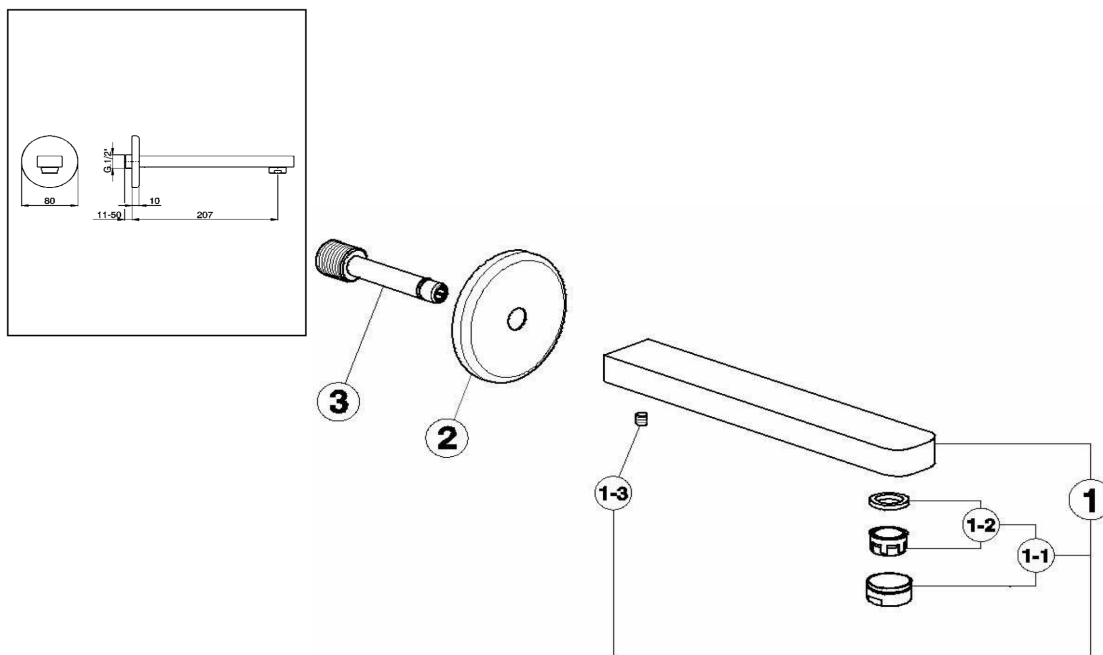

## Filler spout DADO\_DD000240

DD 00024 0

NR	DESCRIZIONE DESCRIPTION DESCRIPTION BESCHREIBUNG DESCRIPCIÓN	N.CODICE NR.CODE CODE NO. WERSKNR. N.CÓDIGO	NR	DESCRIZIONE DESCRIPTION DESCRIPTION BESCHREIBUNG DESCRIPCIÓN	N.CODICE NR.CODE CODE NO. WERSKNR. N.CÓDIGO	NR	DESCRIZIONE DESCRIPTION DESCRIPTION BESCHREIBUNG DESCRIPCIÓN	N.CODICE NR.CODE CODE NO. WERSKNR. N.CÓDIGO
	Bocca di erogazione interasse 200 Bec devérseur 200							
1	Bath spout 200 Wanneneinlauf 200 Caño de erogación 200	ZZ947950						
1-1	Aeratore M24x1 IC Cascade Mousseur M24x1 IC Cascade Perlator M24x1 IC Cascade Aireador M24x1 IC Cascade	ZZ949660						
1-2	Cartuccia per aeratore M.24x1 Cartouche pour mousseur M.24x1	ZZ927260						
1-3	Grano punta piana inox Vis speciale inox M.6x6 Madenschraube M6x6 Clavija con punta plana acero inoxidable	ZZ926450						
2	Rosone per bocca incasso Rosace pour bec à encastrer Escutcheon for built-in spout Rosette f. UP Auslauf Florón para caño para empotrar	ZZ956030						
3	Attacco per bocca lavabo incasso Racord pour bec de lavabo à encastrer Connection for built-in washbasin spout Anschluss f.UP Auslauf f.Waschtischbatt. Conexión para caño lavabo para empotrar	ZZ947940						

DD000240

<https://en.huberitalia.com/filler-spout-dado-dd000240>

2024-11-22