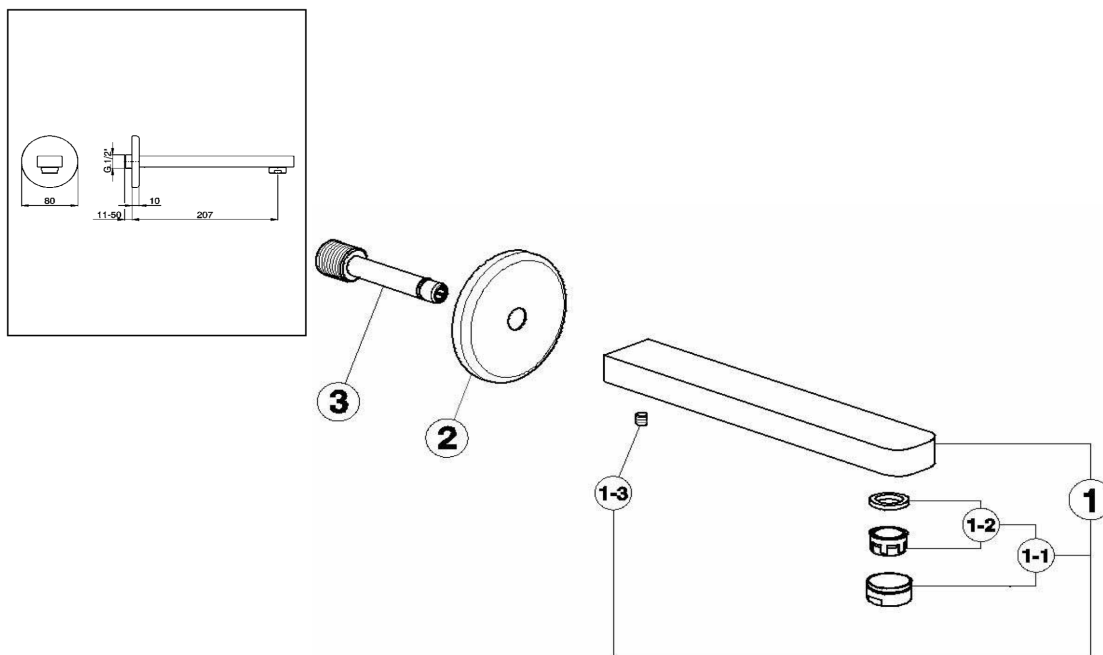

Filler spout DADO_DD000240

MODEL **DD000240**

Filler spout, L.207 mm, 1/2" M connection

AVAILABLE FINISHINGS

-  **21** 21 Chrome
-  **2B** 2B Polished Nickel
-  **2F** 2F Brushed Nickel
-  **40** 40 Matt Black
-  **4Q** 4Q Matt White

CHARACTERISTICS

Filler spout DADO_DD000240

DD 00024 0

NR	DESCRIZIONE DESCRIPTION DESCRIPTION BESCHREIBUNG DESCRIPCIÓN	N.CODICE NR.CODE CODE NO. WERSKNR. N.CÓDIGO	NR	DESCRIZIONE DESCRIPTION DESCRIPTION BESCHREIBUNG DESCRIPCIÓN	N.CODICE NR.CODE CODE NO. WERSKNR. N.CÓDIGO	NR	DESCRIZIONE DESCRIPTION DESCRIPTION BESCHREIBUNG DESCRIPCIÓN	N.CODICE NR.CODE CODE NO. WERSKNR. N.CÓDIGO
	Bocca di erogazione interasse 200 Bec devérseur 200							
1	Bath spout 200 Wanneneinlauf 200 Caño de erogación 200	ZZ947950						
1-1	Aeratore M24x1 IC Cascade Mousseur M24x1 IC Cascade Perlator M24x1 IC Cascade Aireador M24x1 IC Cascade	ZZ949660						
1-2	Cartuccia per aeratore M.24x1 Cartouche pour mousseur M.24x1 Mousseur cartridge M.24x1 Kartusche fuer Perlator M.24x1 Cartucho para aireador M.24x1	ZZ927260						
1-3	Grano punta piana inox Vis speciale inox M.6x6 Screw-stainless steel M.6x6 Madenschraube M6x6 Clavija con punta plana acero inoxidable	ZZ926450						
2	Rosone per bocca incasso Rosace pour bec à encastrer Escutcheon for built-in spout Rosette f. UP Auslauf Florón para caño para empotrar	ZZ956030						
3	Attacco per bocca lavabo incasso Racord pour bec de lavabo à encastrer Connection for built-in washbasin spout Anschluss f.UP Auslauf f.Waschtischbatt. Conexión para caño lavabo para empotrar	ZZ947940						

DD000240

<https://en.huberitalia.com/filler-spout-dado-dd000240>

2024-11-22