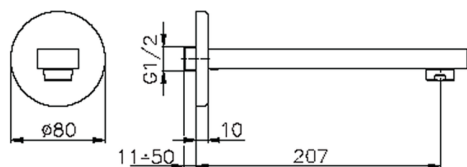

Filler spout DADO_DD000240

MODEL **DD000240**

Filler spout, L.207 mm, 1/2" M connection

AVAILABLE FINISHINGS

-  **21** 21 Chrome
-  **2B** 2B Polished Nickel
-  **2F** 2F Brushed Nickel
-  **40** 40 Matt Black
-  **4Q** 4Q Matt White

CHARACTERISTICS

Filler spout DADO_DD000240

DD 00024 0

NR	DESCRIZIONE DESCRIPTION DESCRIPTION BESCHREIBUNG DESCRIPCIÓN	N.CODICE NR.CODE CODE NO. WERSKNR. N.CÓDIGO	NR	DESCRIZIONE DESCRIPTION DESCRIPTION BESCHREIBUNG DESCRIPCIÓN	N.CODICE NR.CODE CODE NO. WERSKNR. N.CÓDIGO	NR	DESCRIZIONE DESCRIPTION DESCRIPTION BESCHREIBUNG DESCRIPCIÓN	N.CODICE NR.CODE CODE NO. WERSKNR. N.CÓDIGO
	Bocca di erogazione interasse 200 Bec devérseur 200							
1	Bath spout 200 Wanneneinlauf 200 Caño de erogación 200	ZZ947950						
1-1	Aeratore M24x1 IC Cascade Mousseur M24x1 IC Cascade Perlator M24x1 IC Cascade Aireador M24x1 IC Cascade	ZZ949660						
1-2	Cartuccia per aeratore M.24x1 Cartouche pour mousseur M.24x1 Mousseur cartridge M.24x1 Kartusche fuer Perlator M.24x1 Cartucho para aireador M.24x1	ZZ927260						
1-3	Grano punta piana inox Vis speciale inox M.6x6 Screw-stainless steel M.6x6 Madenschraube M6x6 Clavija con punta plana acero inoxidable	ZZ926450						
2	Rosone per bocca incasso Rosace pour bec à encastrer Escutcheon for built-in spout Rosette f. UP Auslauf Florón para caño para empotrar	ZZ956030						
3	Attacco per bocca lavabo incasso Racord pour bec de lavabo à encastrer Connection for built-in washbasin spout Anschluss f.UP Auslauf f.Waschtischbatt. Conexión para caño lavabo para empotrar	ZZ947940						