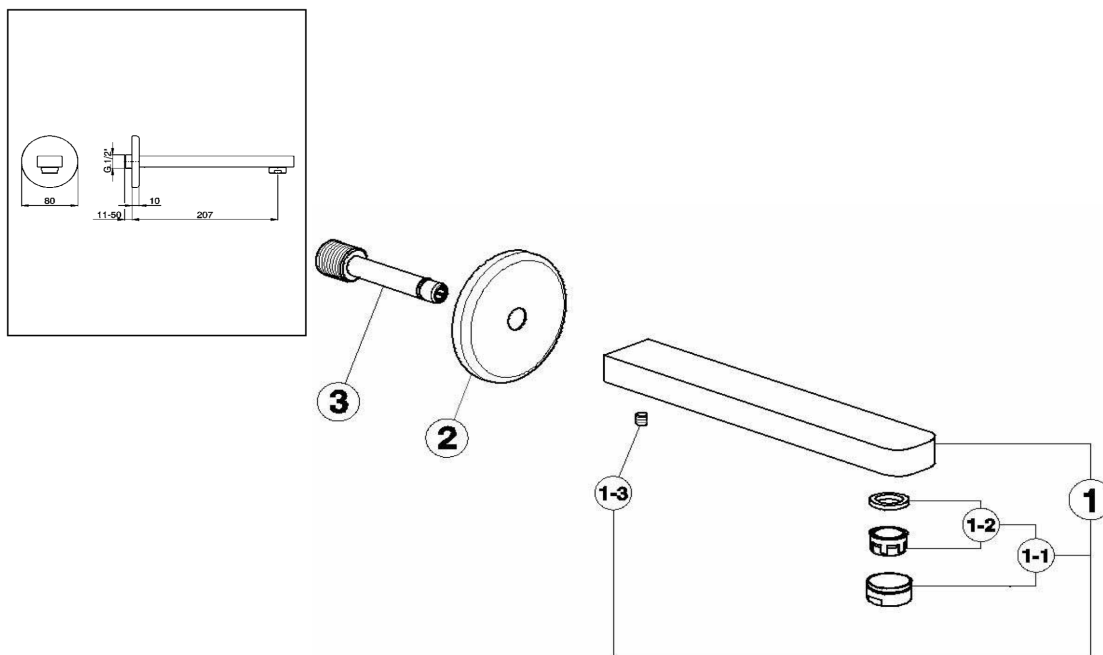

## Filler spout DADO\_DD000240

MODEL **DD000240**

Filler spout, L.207 mm, 1/2" M connection

## Filler spout DADO\_DD000240

DD 00024 0

NR	DESCRIZIONE DESCRIPTION DESCRIPTION BESCHREIBUNG DESCRIPCIÓN	N.CODICE NR.CODE CODE NO. WERSKNR. N.CÓDIGO	NR	DESCRIZIONE DESCRIPTION DESCRIPTION BESCHREIBUNG DESCRIPCIÓN	N.CODICE NR.CODE CODE NO. WERSKNR. N.CÓDIGO	NR	DESCRIZIONE DESCRIPTION DESCRIPTION BESCHREIBUNG DESCRIPCIÓN	N.CODICE NR.CODE CODE NO. WERSKNR. N.CÓDIGO
	Bocca di erogazione interasse 200 Bec devérseur 200							
1	Bath spout 200 Wanneneinlauf 200 Caño de erogación 200	ZZ947950						
1-1	Aeratore M24x1 IC Cascade Mousseur M24x1 IC Cascade Perlator M24x1 IC Cascade Aireador M24x1 IC Cascade	ZZ949660						
1-2	Cartuccia per aeratore M.24x1 Cartouche pour mousseur M.24x1	ZZ927260						
1-3	Grano punta piana inox Vis speciale inox M.6x6 Madenschraube M6x6 Clavija con punta plana acero inoxidable	ZZ926450						
2	Rosone per bocca incasso Rosace pour bec à encastrer Escutcheon for built-in spout Rosette f. UP Auslauf Florón para caño para empotrar	ZZ956030						
3	Attacco per bocca lavabo incasso Racord pour bec de lavabo à encastrer Connection for built-in washbasin spout Anschluss f.UP Auslauf f.Waschtischbatt. Conexión para caño lavabo para empotrar	ZZ947940						