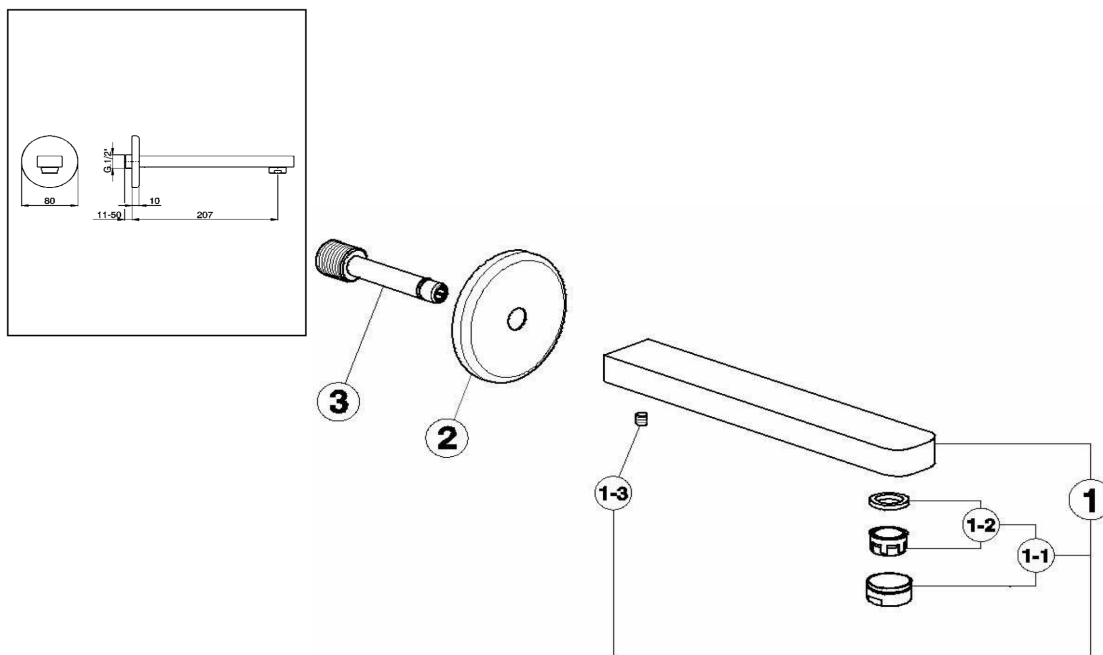

Filler spout DADO_DD000240

DD 00024 0

NR	DESCRIZIONE DESCRIPTION DESCRIPTION BESCHREIBUNG DESCRIPCIÓN	N.CODICE NR.CODE CODE NO. WERSKNR. N.CÓDIGO	NR	DESCRIZIONE DESCRIPTION DESCRIPTION BESCHREIBUNG DESCRIPCIÓN	N.CODICE NR.CODE CODE NO. WERSKNR. N.CÓDIGO	NR	DESCRIZIONE DESCRIPTION DESCRIPTION BESCHREIBUNG DESCRIPCIÓN	N.CODICE NR.CODE CODE NO. WERSKNR. N.CÓDIGO
	Bocca di erogazione interasse 200 Bec devérseur 200							
1	Bath spout 200 Wanneneinlauf 200 Caño de erogación 200	ZZ947950						
1-1	Aeratore M24x1 IC Cascade Mousseur M24x1 IC Cascade Perlator M24x1 IC Cascade Aireador M24x1 IC Cascade	ZZ949660						
1-2	Cartuccia per aeratore M.24x1 Cartouche pour mousseur M.24x1	ZZ927260						
1-3	Grano punta piana inox Vis speciale inox M.6x6 Madenschraube M6x6 Clavija con punta plana acero inoxidable	ZZ926450						
2	Rosone per bocca incasso Rosace pour bec à encastrer Escutcheon for built-in spout Rosette f. UP Auslauf Florón para caño para empotrar	ZZ956030						
3	Attacco per bocca lavabo incasso Racord pour bec de lavabo à encastrer Connection for built-in washbasin spout Anschluss f.UP Auslauf f.Waschtischbatt. Conexión para caño lavabo para empotrar	ZZ947940						

DD000240

<https://en.huberitalia.com/filler-spout-dado-dd000240>

2024-11-21