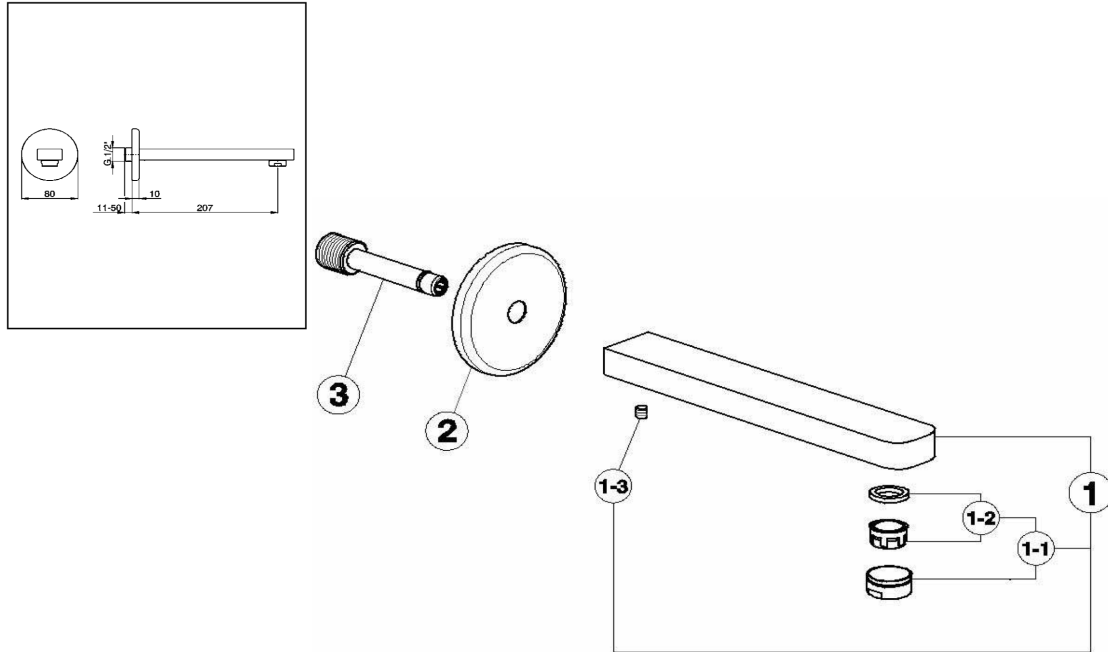

Filler spout DADO_DD000240

MODEL **DD000240**

Filler spout, L.207 mm, 1/2" M connection

AVAILABLE FINISHINGS

-  **21** 21 Chrome
-  **2B** 2B Polished Nickel
-  **2F** 2F Brushed Nickel
-  **40** 40 Matt Black
-  **4Q** 4Q Matt White

CHARACTERISTICS

Filler spout DADO_DD000240

DD 00024 0

NR	DESCRIZIONE DESCRIPTION DESCRIPTION BESCHREIBUNG DESCRIPCIÓN	N.CODICE NR.CODE CODE NO. WERSKNR. N.CÓDIGO	NR	DESCRIZIONE DESCRIPTION DESCRIPTION BESCHREIBUNG DESCRIPCIÓN	N.CODICE NR.CODE CODE NO. WERSKNR. N.CÓDIGO	NR	DESCRIZIONE DESCRIPTION DESCRIPTION BESCHREIBUNG DESCRIPCIÓN	N.CODICE NR.CODE CODE NO. WERSKNR. N.CÓDIGO
	Bocca di erogazione interasse 200 Bec devérseur 200							
1	Bath spout 200 Wanneneinlauf 200 Caño de erogación 200	ZZ947950						
1-1	Aeratore M24x1 IC Cascade Mousseur M24x1 IC Cascade Perlator M24x1 IC Cascade Aireador M24x1 IC Cascade	ZZ949660						
1-2	Cartuccia per aeratore M.24x1 Cartouche pour mousseur M.24x1	ZZ927260						
1-3	Grano punta piana inox Vis speciale inox M.6x6 Madenschraube M6x6 Clavija con punta plana acero inoxidable	ZZ926450						
2	Rosone per bocca incasso Rosace pour bec à encastrer Escutcheon for built-in spout Rosette f. UP Auslauf Florón para caño para empotrar	ZZ956030						
3	Attacco per bocca lavabo incasso Racord pour bec de lavabo à encastrer Connection for built-in washbasin spout Anschluss f.UP Auslauf f.Waschtischbatt. Conexión para caño lavabo para empotrar	ZZ947940						

DD000240

<https://en.huberitalia.com/filler-spout-dado-dd000240>

2024-11-21