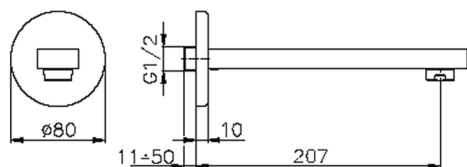

Filler spout DADO_DD000240

MODEL **DD000240**

Filler spout, L.207 mm, 1/2" M connection

AVAILABLE FINISHINGS

-  **21** 21 Chrome
-  **2B** 2B Polished Nickel
-  **2F** 2F Brushed Nickel
-  **40** 40 Matt Black
-  **4Q** 4Q Matt White

CHARACTERISTICS

Filler spout DADO_DD000240

DD 00024 0

NR	DESCRIZIONE DESCRIPTION DESCRIPTION BESCHREIBUNG DESCRIPCIÓN	N.CODICE NR.CODE CODE NO. WERSKNR. N.CÓDIGO	NR	DESCRIZIONE DESCRIPTION DESCRIPTION BESCHREIBUNG DESCRIPCIÓN	N.CODICE NR.CODE CODE NO. WERSKNR. N.CÓDIGO	NR	DESCRIZIONE DESCRIPTION DESCRIPTION BESCHREIBUNG DESCRIPCIÓN	N.CODICE NR.CODE CODE NO. WERSKNR. N.CÓDIGO
	Bocca di erogazione interasse 200 Bec devérseur 200							
1	Bath spout 200 Wanneneinlauf 200 Caño de erogación 200	ZZ947950						
1-1	Aeratore M24x1 IC Cascade Mousseur M24x1 IC Cascade Perlator M24x1 IC Cascade Aireador M24x1 IC Cascade	ZZ949660						
1-2	Cartuccia per aeratore M.24x1 Cartouche pour mousseur M.24x1	ZZ927260						
1-3	Grano punta piana inox Vis speciale inox M.6x6 Madenschraube M6x6 Clavija con punta plana acero inoxidable	ZZ926450						
2	Rosone per bocca incasso Rosace pour bec à encastrer Escutcheon for built-in spout Rosette f. UP Auslauf Florón para caño para empotrar	ZZ956030						
3	Attacco per bocca lavabo incasso Racord pour bec de lavabo à encastrer Connection for built-in washbasin spout Anschluss f.UP Auslauf f.Waschtischbatt. Conexión para caño lavabo para empotrar	ZZ947940						