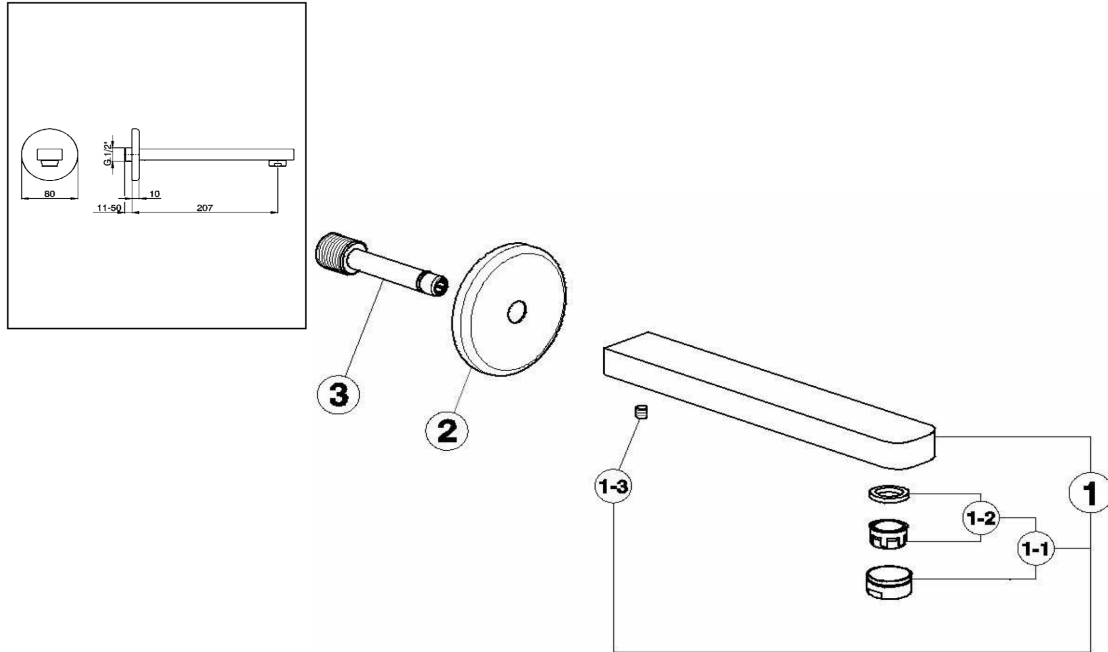

Filler spout DADO_DD000240

DD 00024 0

NR	DESCRIZIONE DESCRIPTION DESCRIPTION BESCHREIBUNG DESCRIPCIÓN	N.CODICE NR.CODE CODE NO. WERSKNR. N.CÓDIGO	NR	DESCRIZIONE DESCRIPTION DESCRIPTION BESCHREIBUNG DESCRIPCIÓN	N.CODICE NR.CODE CODE NO. WERSKNR. N.CÓDIGO	NR	DESCRIZIONE DESCRIPTION DESCRIPTION BESCHREIBUNG DESCRIPCIÓN	N.CODICE NR.CODE CODE NO. WERSKNR. N.CÓDIGO
	Bocca di erogazione interasse 200 Bec devérseur 200							
1	Bath spout 200 Wanneneinlauf 200 Caño de erogación 200	ZZ947950						
1-1	Aeratore M24x1 IC Cascade Mousseur M24x1 IC Cascade Perlator M24x1 IC Cascade Aireador M24x1 IC Cascade	ZZ949660						
1-2	Cartuccia per aeratore M.24x1 Cartouche pour mousseur M.24x1	ZZ927260						
1-3	Grano punta piana inox Vis speciale inox M.6x6 Screw-stainless steel M.6x6 Madenschraube M6x6 Clavija con punta plana acero inoxidable	ZZ926450						
2	Rosone per bocca incasso Rosace pour bec à encastrer Escutcheon for built-in spout Rosette f. UP Auslauf Florón para caño para empotrar	ZZ956030						
3	Attacco per bocca lavabo incasso Raccord pour bec de lavabo à encastrer Connection for built-in washbasin spout Anschluss f.UP Auslauf f.Waschtischbatt. Conexión para caño lavabo para empotrar	ZZ947940						

DD000240

<https://en.huberitalia.com/filler-spout-dado-dd000240>

2024-11-21