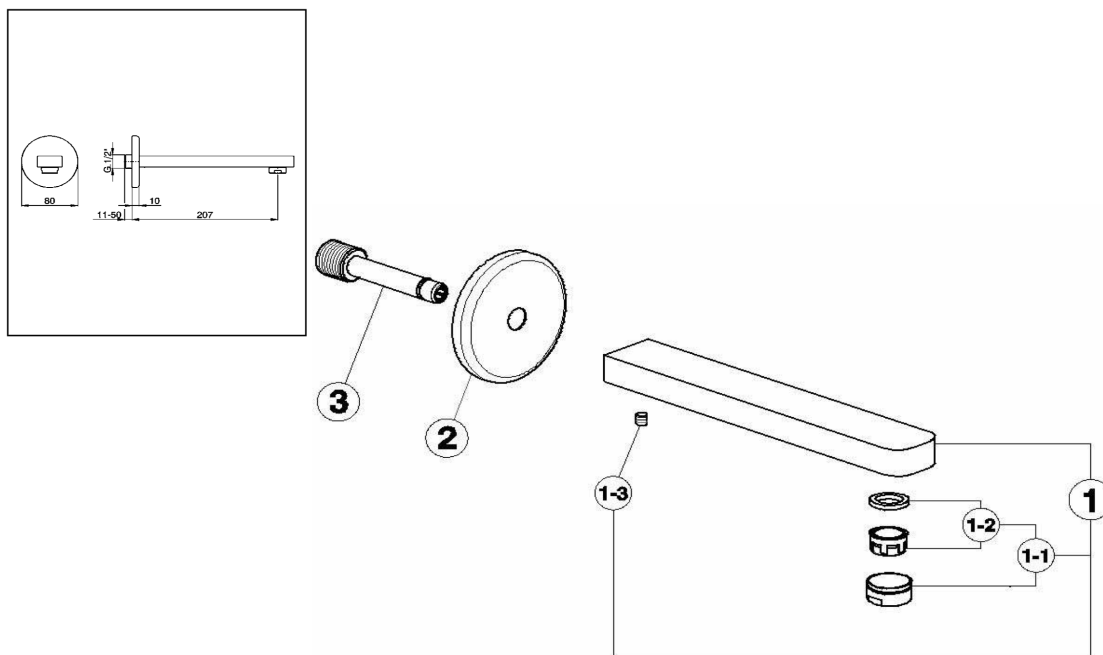

Filler spout DADO_DD000240

DD 00024 0

NR	DESCRIZIONE DESCRIPTION DESCRIPTION BESCHREIBUNG DESCRIPCIÓN	N.CODICE NR.CODE CODE NO. WERSKNR. N.CÓDIGO	NR	DESCRIZIONE DESCRIPTION DESCRIPTION BESCHREIBUNG DESCRIPCIÓN	N.CODICE NR.CODE CODE NO. WERSKNR. N.CÓDIGO	NR	DESCRIZIONE DESCRIPTION DESCRIPTION BESCHREIBUNG DESCRIPCIÓN	N.CODICE NR.CODE CODE NO. WERSKNR. N.CÓDIGO
	Bocca di erogazione interasse 200 Bec devérseur 200							
1	Bath spout 200 Wanneneinlauf 200 Caño de erogación 200	ZZ947950						
1-1	Aeratore M24x1 IC Cascade Mousseur M24x1 IC Cascade Perlator M24x1 IC Cascade Aireador M24x1 IC Cascade	ZZ949660						
1-2	Cartuccia per aeratore M.24x1 Cartouche pour mousseur M.24x1	ZZ927260						
1-3	Grano punta piana inox Vis speciale inox M.6x6 Madenschraube M6x6 Clavija con punta plana acero inoxidable	ZZ926450						
2	Rosone per bocca incasso Rosace pour bec à encastrer Escutcheon for built-in spout Rosette f. UP Auslauf Florón para caño para empotrar	ZZ956030						
3	Attacco per bocca lavabo incasso Racord pour bec de lavabo à encastrer Connection for built-in washbasin spout Anschluss f. UP Auslauf f. Waschtischbatt. Conexión para caño lavabo para empotrar	ZZ947940						

DD000240

<https://en.huberitalia.com/filler-spout-dado-dd000240>

2026-06-06