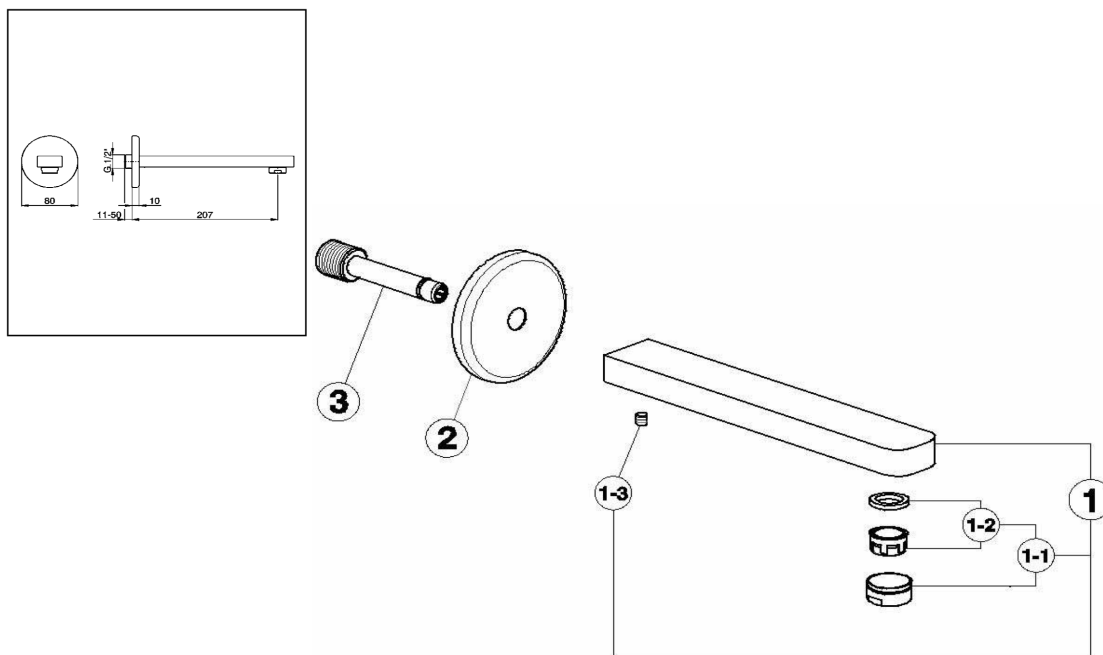

Filler spout DADO_DD000240

DD 00024 0

NR	DESCRIZIONE DESCRIPTION DESCRIPTION BESCHREIBUNG DESCRIPCIÓN	N.CODICE NR.CODE CODE NO. WERSKNR. N.CÓDIGO	NR	DESCRIZIONE DESCRIPTION DESCRIPTION BESCHREIBUNG DESCRIPCIÓN	N.CODICE NR.CODE CODE NO. WERSKNR. N.CÓDIGO	NR	DESCRIZIONE DESCRIPTION DESCRIPTION BESCHREIBUNG DESCRIPCIÓN	N.CODICE NR.CODE CODE NO. WERSKNR. N.CÓDIGO
	Bocca di erogazione interasse 200 Bec devérseur 200							
1	Bath spout 200 Wanneneinlauf 200 Caño de erogación 200	ZZ947950						
	Aeratore M24x1 IC Cascade Mousseur M24x1 IC Cascade							
1-1	Mousseur M24x1 IC Cascade Perlator M24x1 IC Cascade Aireador M24x1 IC Cascade	ZZ949660						
	Cartuccia per aeratore M.24x1 Cartouche pour mousseur M.24x1							
1-2	Mousseur cartridge M.24x1 Kartusche fuer Perlator M.24x1 Cartucho para aireador M.24x1	ZZ927260						
	Grano punta piana inox Vis speciale inox M.6x6							
1-3	Screw-stainless steel M.6x6 Madenschraube M6x6 Clavija con punta plana acero inoxidable	ZZ926450						
	Rosone per bocca incasso Rosace pour bec à encastrer							
2	Escutcheon for built-in spout Rosette f. UP Auslauf Florón para caño para empotrar	ZZ956030						
	Attacco per bocca lavabo incasso Racord pour bec de lavabo à encastrer							
3	Connection for built-in washbasin spout Anschluss f.UP Auslauf f.Waschtischbatt. Conexión para caño lavabo para empotrar	ZZ947940						

DD000240

<https://en.huberitalia.com/filler-spout-dado-dd000240>

2026-05-01