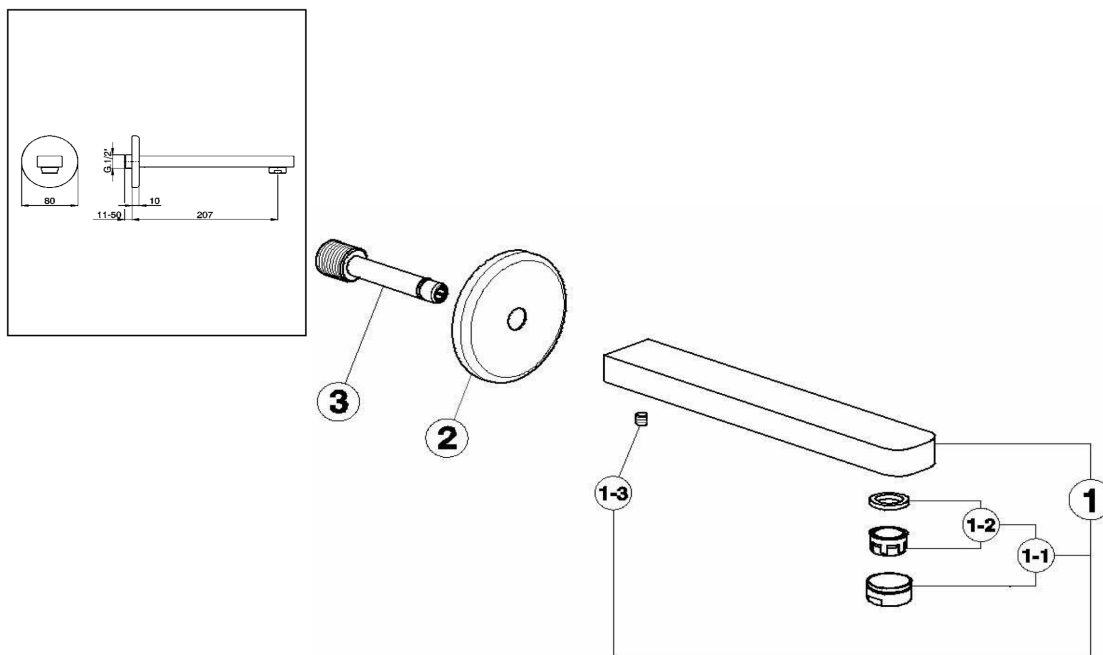

Filler spout DADO_DD000240

MODEL **DD000240**

Filler spout, L.207 mm, 1/2" M connection

AVAILABLE FINISHINGS

-  **21** 21 Chrome
-  **2B** 2B Polished Nickel
-  **2F** 2F Brushed Nickel
-  **40** 40 Matt Black
-  **4Q** 4Q Matt White

CHARACTERISTICS

Filler spout DADO_DD000240

DD 00024 0

NR	DESCRIZIONE DESCRIPTION DESCRIPTION BESCHREIBUNG DESCRIPCIÓN	N.CODICE NR.CODE CODE NO. WERSKNR. N.CÓDIGO	NR	DESCRIZIONE DESCRIPTION DESCRIPTION BESCHREIBUNG DESCRIPCIÓN	N.CODICE NR.CODE CODE NO. WERSKNR. N.CÓDIGO	NR	DESCRIZIONE DESCRIPTION DESCRIPTION BESCHREIBUNG DESCRIPCIÓN	N.CODICE NR.CODE CODE NO. WERSKNR. N.CÓDIGO
	Bocca di erogazione interasse 200 Bec devérseur 200							
1	Bath spout 200 Wanneneinlauf 200 Caño de erogación 200	ZZ947950						
1-1	Aeratore M24x1 IC Cascade Mousseur M24x1 IC Cascade Perlator M24x1 IC Cascade Aireador M24x1 IC Cascade	ZZ949660						
1-2	Cartuccia per aeratore M.24x1 Cartouche pour mousseur M.24x1	ZZ927260						
1-3	Grano punta piana inox Vis speciale inox M.6x6 Madenschraube M6x6 Clavija con punta plana acero inoxidable	ZZ926450						
2	Rosone per bocca incasso Rosace pour bec à encastrer Escutcheon for built-in spout Rosette f. UP Auslauf Florón para caño para empotrar	ZZ956030						
3	Attacco per bocca lavabo incasso Racord pour bec de lavabo à encastrer Connection for built-in washbasin spout Anschluss f.UP Auslauf f.Waschtischbatt. Conexión para caño lavabo para empotrar	ZZ947940						

DD000240

<https://en.huberitalia.com/filler-spout-dado-dd000240>

2026-04-06