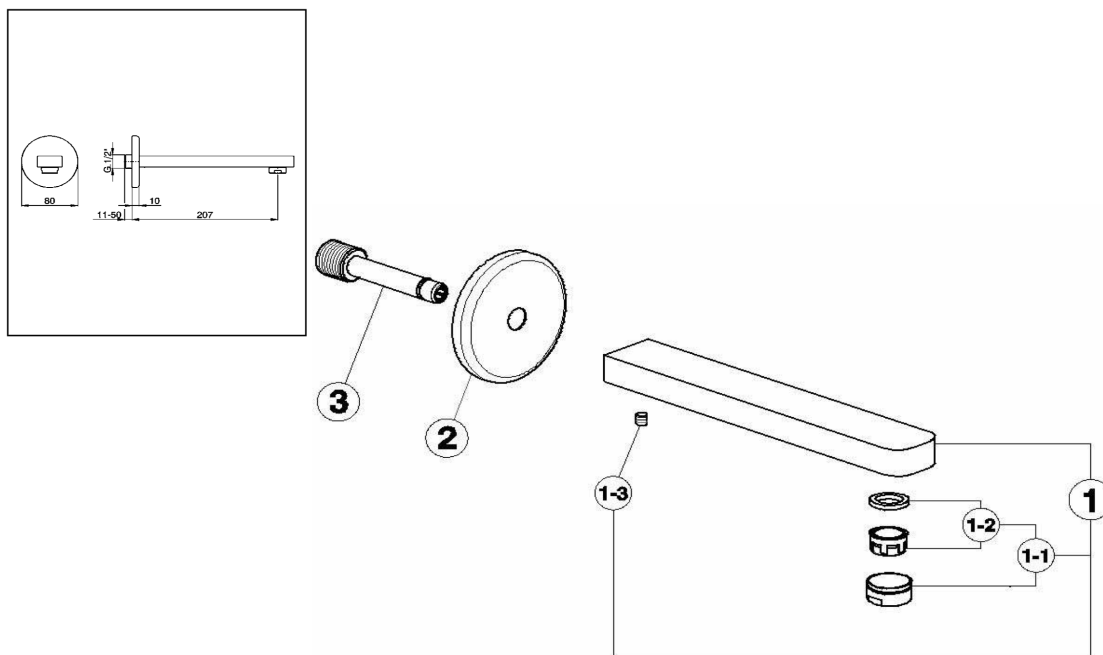

Filler spout DADO_DD000240

DD 00024 0

NR	DESCRIZIONE DESCRIPTION DESCRIPTION BESCHREIBUNG DESCRIPCIÓN	N.CODICE NR.CODE CODE NO. WERSKNR. N.CÓDIGO	NR	DESCRIZIONE DESCRIPTION DESCRIPTION BESCHREIBUNG DESCRIPCIÓN	N.CODICE NR.CODE CODE NO. WERSKNR. N.CÓDIGO	NR	DESCRIZIONE DESCRIPTION DESCRIPTION BESCHREIBUNG DESCRIPCIÓN	N.CODICE NR.CODE CODE NO. WERSKNR. N.CÓDIGO
	Bocca di erogazione interasse 200 Bec devérseur 200							
1	Bath spout 200 Wanneneinlauf 200 Caño de erogación 200	ZZ947950						
1-1	Aeratore M24x1 IC Cascade Mousseur M24x1 IC Cascade Perlator M24x1 IC Cascade Aireador M24x1 IC Cascade	ZZ949660						
1-2	Cartuccia per aeratore M.24x1 Cartouche pour mousseur M.24x1	ZZ927260						
1-3	Grano punta piana inox Vis speciale inox M.6x6	ZZ926450						
2	Rosone per bocca incasso Rosace pour bec à encastrer	ZZ956030						
3	Attacco per bocca lavabo incasso Racord pour bec de lavabo à encastrer	ZZ947940						

DD000240

<https://en.huberitalia.com/filler-spout-dado-dd000240>

2026-04-05