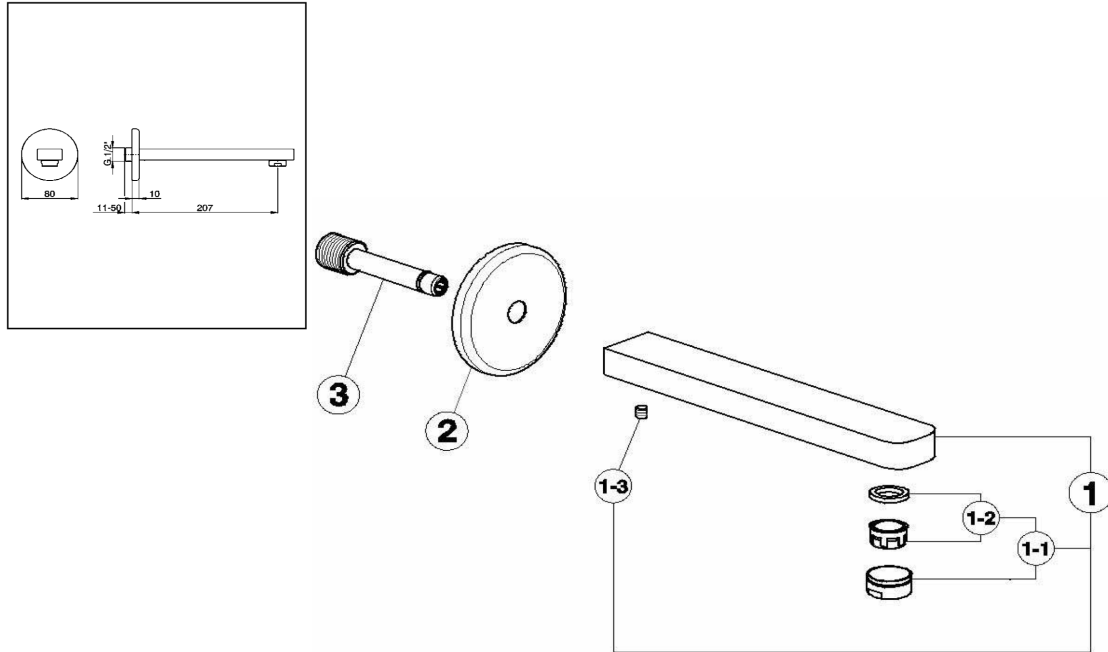

## Filler spout DADO\_DD000240

DD 00024 0

NR	DESCRIZIONE DESCRIPTION DESCRIPTION BESCHREIBUNG DESCRIPCIÓN	N.CODICE NR.CODE CODE NO. WERSKNR. N.CÓDIGO	NR	DESCRIZIONE DESCRIPTION DESCRIPTION BESCHREIBUNG DESCRIPCIÓN	N.CODICE NR.CODE CODE NO. WERSKNR. N.CÓDIGO	NR	DESCRIZIONE DESCRIPTION DESCRIPTION BESCHREIBUNG DESCRIPCIÓN	N.CODICE NR.CODE CODE NO. WERSKNR. N.CÓDIGO
	Bocca di erogazione interasse 200 Bec devérseur 200							
1	Bath spout 200 Wanneneinlauf 200 Caño de erogación 200	ZZ947950						
	Aeratore M24x1 IC Cascade Mousseur M24x1 IC Cascade							
1-1	Mousseur M24x1 IC Cascade Perlator M24x1 IC Cascade Aireador M24x1 IC Cascade	ZZ949660						
	Cartuccia per aeratore M.24x1 Cartouche pour mousseur M.24x1							
1-2	Mousseur cartridge M.24x1 Kartusche fuer Perlator M.24x1 Cartucho para aireador M.24x1	ZZ927260						
	Grano punta piana inox Vis speciale inox M.6x6							
1-3	Screw-stainless steel M.6x6 Madenschraube M6x6 Clavija con punta plana acero inoxidable	ZZ926450						
	Rosone per bocca incasso Rosace pour bec à encastrer							
2	Escutcheon for built-in spout Rosette f. UP Auslauf Florón para caño para empotrar	ZZ956030						
	Attacco per bocca lavabo incasso Racord pour bec de lavabo à encastrer							
3	Connection for built-in washbasin spout Anschluss f.UP Auslauf f.Waschtischbatt. Conexión para caño lavabo para empotrar	ZZ947940						

DD000240

<https://en.huberitalia.com/filler-spout-dado-dd000240>

2026-06-13