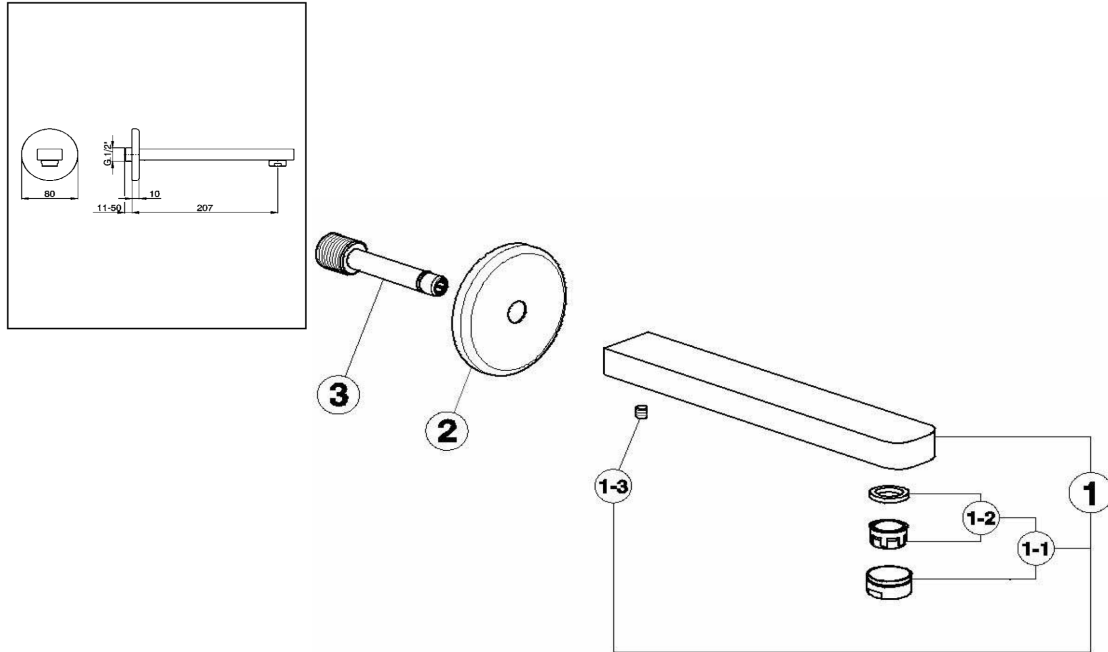

Filler spout DADO_DD000240

MODEL **DD000240**

Filler spout, L.207 mm, 1/2" M connection

AVAILABLE FINISHINGS

-  **21** 21 Chrome
-  **2B** 2B Polished Nickel
-  **2F** 2F Brushed Nickel
-  **40** 40 Matt Black
-  **4Q** 4Q Matt White

CHARACTERISTICS

Filler spout DADO_DD000240

DD 00024 0

NR	DESCRIZIONE DESCRIPTION DESCRIPTION BESCHREIBUNG DESCRIPCIÓN	N.CODICE NR.CODE CODE NO. WERSKNR. N.CÓDIGO	NR	DESCRIZIONE DESCRIPTION DESCRIPTION BESCHREIBUNG DESCRIPCIÓN	N.CODICE NR.CODE CODE NO. WERSKNR. N.CÓDIGO	NR	DESCRIZIONE DESCRIPTION DESCRIPTION BESCHREIBUNG DESCRIPCIÓN	N.CODICE NR.CODE CODE NO. WERSKNR. N.CÓDIGO
	Bocca di erogazione interasse 200 Bec devérseur 200							
1	Bath spout 200 Wanneneinlauf 200 Caño de erogación 200	ZZ947950						
	Aeratore M24x1 IC Cascade Mousseur M24x1 IC Cascade							
1-1	Mousseur M24x1 IC Cascade Perlator M24x1 IC Cascade Aireador M24x1 IC Cascade	ZZ949660						
	Cartuccia per aeratore M.24x1 Cartouche pour mousseur M.24x1							
1-2	Mousseur cartridge M.24x1 Kartusche fuer Perlator M.24x1 Cartucho para aireador M.24x1	ZZ927260						
	Grano punta piana inox Vis speciale inox M.6x6							
1-3	Screw-stainless steel M.6x6 Madenschraube M6x6 Clavija con punta plana acero inoxidable	ZZ926450						
	Rosone per bocca incasso Rosace pour bec à encastrer							
2	Escutcheon for built-in spout Rosette f. UP Auslauf Florón para caño para empotrar	ZZ956030						
	Attacco per bocca lavabo incasso Racord pour bec de lavabo à encastrer							
3	Connection for built-in washbasin spout Anschluss f.UP Auslauf f.Waschtischbatt. Conexión para caño lavabo para empotrar	ZZ947940						

DD000240

<https://en.huberitalia.com/filler-spout-dado-dd000240>

2026-06-13