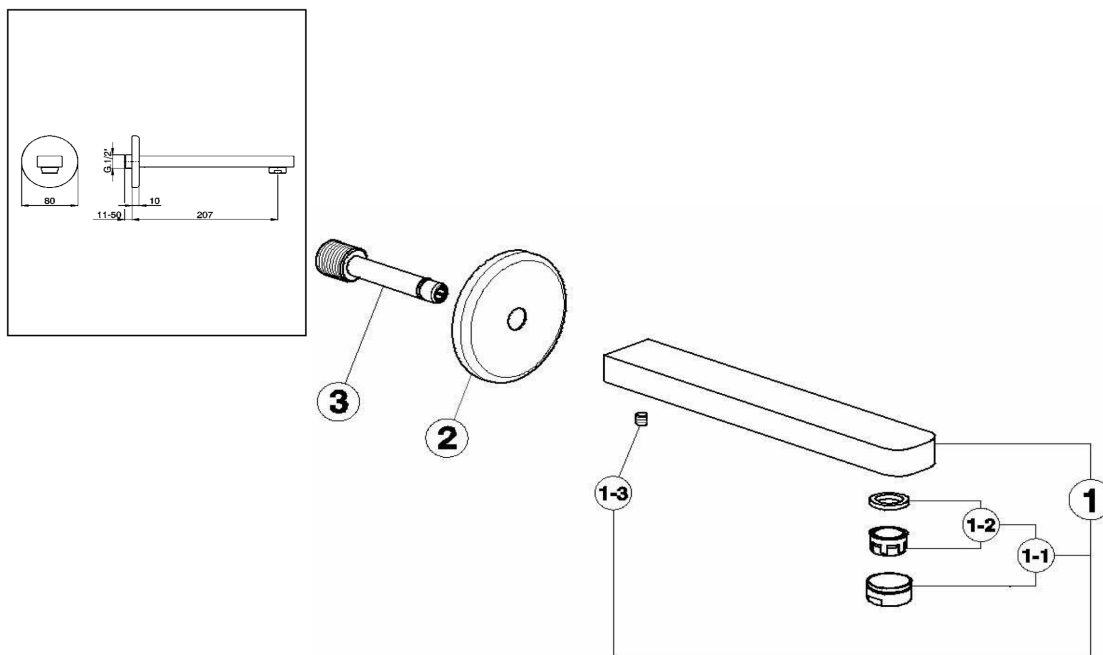

Filler spout DADO_DD000240

MODEL **DD000240**

Filler spout, L.207 mm, 1/2" M connection

AVAILABLE FINISHINGS

-  **21** 21 Chrome
-  **2B** 2B Polished Nickel
-  **2F** 2F Brushed Nickel
-  **40** 40 Matt Black
-  **4Q** 4Q Matt White

CHARACTERISTICS

Filler spout DADO_DD000240

DD 00024 0

NR	DESCRIZIONE DESCRIPTION DESCRIPTION BESCHREIBUNG DESCRIPCIÓN	N.CODICE NR.CODE CODE NO. WERSKNR. N.CÓDIGO	NR	DESCRIZIONE DESCRIPTION DESCRIPTION BESCHREIBUNG DESCRIPCIÓN	N.CODICE NR.CODE CODE NO. WERSKNR. N.CÓDIGO	NR	DESCRIZIONE DESCRIPTION DESCRIPTION BESCHREIBUNG DESCRIPCIÓN	N.CODICE NR.CODE CODE NO. WERSKNR. N.CÓDIGO
	Bocca di erogazione interasse 200 Bec devérseur 200							
1	Bath spout 200 Wanneneinlauf 200 Caño de erogación 200	ZZ947950						
1-1	Aeratore M24x1 IC Cascade Mousseur M24x1 IC Cascade Perlator M24x1 IC Cascade Aireador M24x1 IC Cascade	ZZ949660						
1-2	Cartuccia per aeratore M.24x1 Cartouche pour mousseur M.24x1	ZZ927260						
1-3	Grano punta piana inox Vis speciale inox M.6x6 Madenschraube M6x6 Clavija con punta plana acero inoxidable	ZZ926450						
2	Rosone per bocca incasso Rosace pour bec à encastrer Escutcheon for built-in spout Rosette f. UP Auslauf Florón para caño para empotrar	ZZ956030						
3	Attacco per bocca lavabo incasso Racord pour bec de lavabo à encastrer Connection for built-in washbasin spout Anschluss f.UP Auslauf f.Waschtischbatt. Conexión para caño lavabo para empotrar	ZZ947940						

DD000240

<https://en.huberitalia.com/filler-spout-dado-dd000240>

2026-04-05