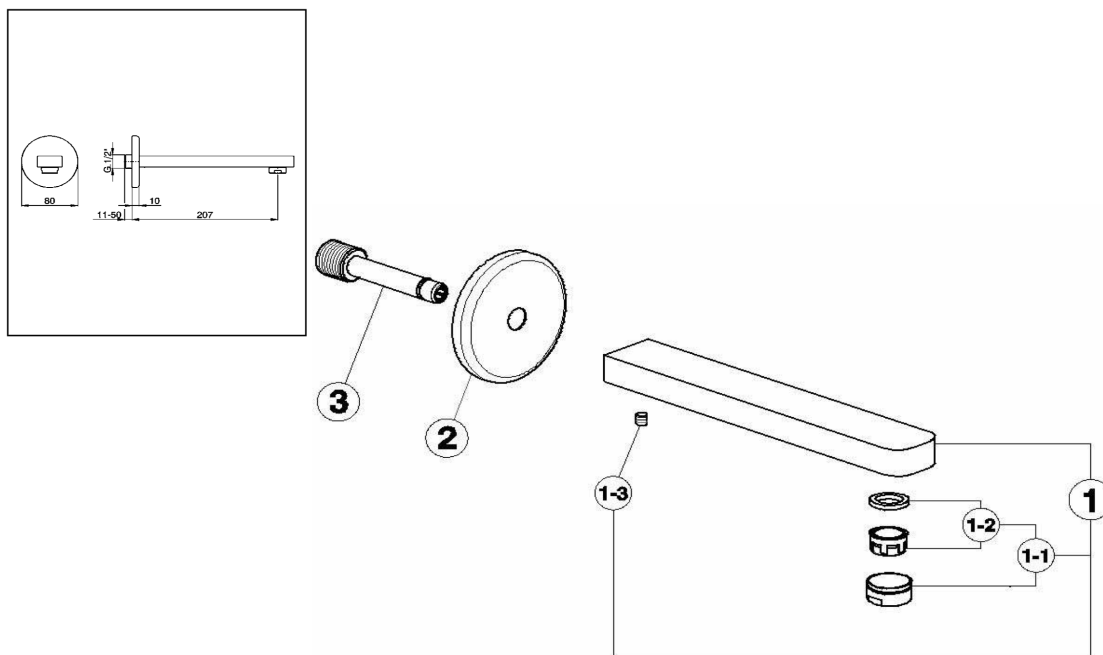

Filler spout DADO_DD000240

DD 00024 0

| NR | DESCRIZIONE DESCRIPTION DESCRIPTION BESCHREIBUNG DESCRIPCIÓN | N.CODICE NR.CODE CODE NO. WERSKNR. N.CÓDIGO | NR | DESCRIZIONE DESCRIPTION DESCRIPTION BESCHREIBUNG DESCRIPCIÓN | N.CODICE NR.CODE CODE NO. WERSKNR. N.CÓDIGO | NR | DESCRIZIONE DESCRIPTION DESCRIPTION BESCHREIBUNG DESCRIPCIÓN | N.CODICE NR.CODE CODE NO. WERSKNR. N.CÓDIGO |
|-----|--|---|----|--|---|----|--|---|
| | Bocca di erogazione interasse 200 Bec devérseur 200 | | | | | | | |
| 1 | Bath spout 200 Wanneneinlauf 200 Caño de erogación 200 | ZZ947950 | | | | | | |
| | Aeratore M24x1 IC Cascade Mousseur M24x1 IC Cascade | | | | | | | |
| 1-1 | Mousseur M24x1 IC Cascade Perlator M24x1 IC Cascade Aireador M24x1 IC Cascade | ZZ949660 | | | | | | |
| | Cartuccia per aeratore M.24x1 Cartouche pour mousseur M.24x1 | | | | | | | |
| 1-2 | Mousseur cartridge M.24x1 Kartusche fuer Perlator M.24x1 Cartucho para aireador M.24x1 | ZZ927260 | | | | | | |
| | Grano punta piana inox Vis speciale inox M.6x6 | | | | | | | |
| 1-3 | Screw-stainless steel M.6x6 Madenschraube M6x6 Clavija con punta plana acero inoxidable | ZZ926450 | | | | | | |
| | Rosone per bocca incasso Rosace pour bec à encastrer | | | | | | | |
| 2 | Escutcheon for built-in spout Rosette f. UP Auslauf Florón para caño para empotrar | ZZ956030 | | | | | | |
| | Attacco per bocca lavabo incasso Racord pour bec de lavabo à encastrer | | | | | | | |
| 3 | Connection for built-in washbasin spout Anschluss f.UP Auslauf f.Waschtischbatt. Conexión para caño lavabo para empotrar | ZZ947940 | | | | | | |

DD000240

<https://en.huberitalia.com/filler-spout-dado-dd000240>

2026-04-08