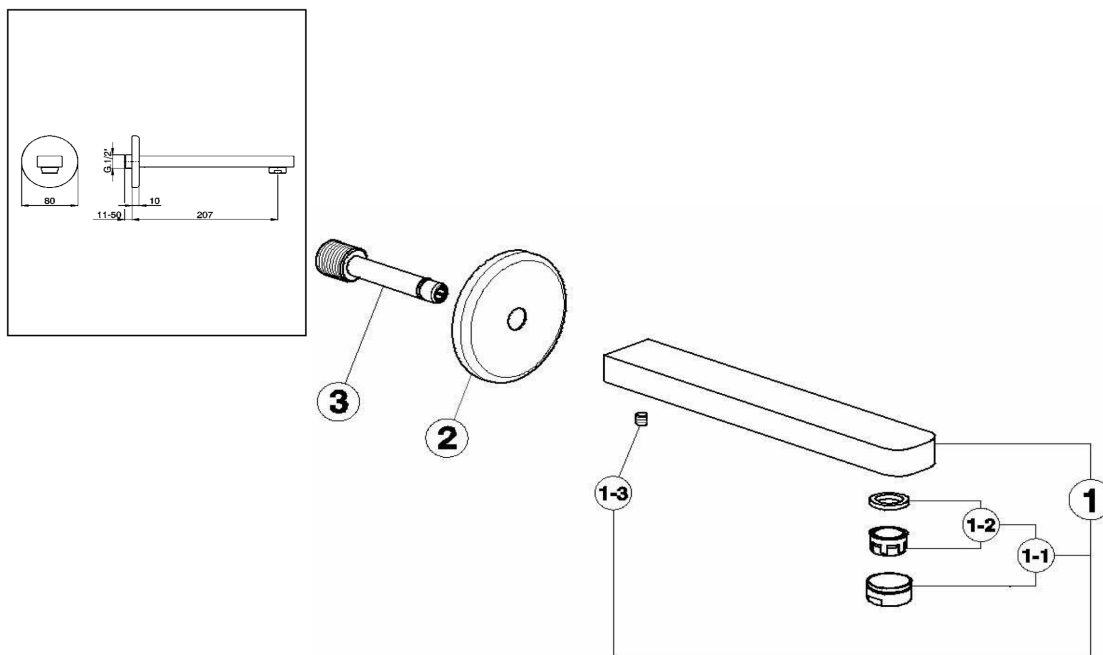

Filler spout DADO_DD000240

MODEL **DD000240**

Filler spout, L.207 mm, 1/2" M connection

AVAILABLE FINISHINGS

-  **21** 21 Chrome
-  **2B** 2B Polished Nickel
-  **2F** 2F Brushed Nickel
-  **40** 40 Matt Black
-  **4Q** 4Q Matt White

CHARACTERISTICS

Filler spout DADO_DD000240

DD 00024 0

NR	DESCRIZIONE DESCRIPTION DESCRIPTION BESCHREIBUNG DESCRIPCIÓN	N.CODICE NR.CODE CODE NO. WERSKNR. N.CÓDIGO	NR	DESCRIZIONE DESCRIPTION DESCRIPTION BESCHREIBUNG DESCRIPCIÓN	N.CODICE NR.CODE CODE NO. WERSKNR. N.CÓDIGO	NR	DESCRIZIONE DESCRIPTION DESCRIPTION BESCHREIBUNG DESCRIPCIÓN	N.CODICE NR.CODE CODE NO. WERSKNR. N.CÓDIGO
	Bocca di erogazione interasse 200 Bec devérseur 200							
1	Bath spout 200 Wanneneinlauf 200 Caño de erogación 200	ZZ947950						
1-1	Aeratore M24x1 IC Cascade Mousseur M24x1 IC Cascade Perlator M24x1 IC Cascade Aireador M24x1 IC Cascade	ZZ949660						
1-2	Cartuccia per aeratore M.24x1 Cartouche pour mousseur M.24x1	ZZ927260						
1-3	Grano punta piana inox Vis speciale inox M.6x6 Madenschraube M6x6 Clavija con punta plana acero inoxidable	ZZ926450						
2	Rosone per bocca incasso Rosace pour bec à encastrer Escutcheon for built-in spout Rosette f. UP Auslauf Florón para caño para empotrar	ZZ956030						
3	Attacco per bocca lavabo incasso Racord pour bec de lavabo à encastrer Connection for built-in washbasin spout Anschluss f.UP Auslauf f.Waschtischbatt. Conexión para caño lavabo para empotrar	ZZ947940						

DD000240

<https://en.huberitalia.com/filler-spout-dado-dd000240>

2026-06-13