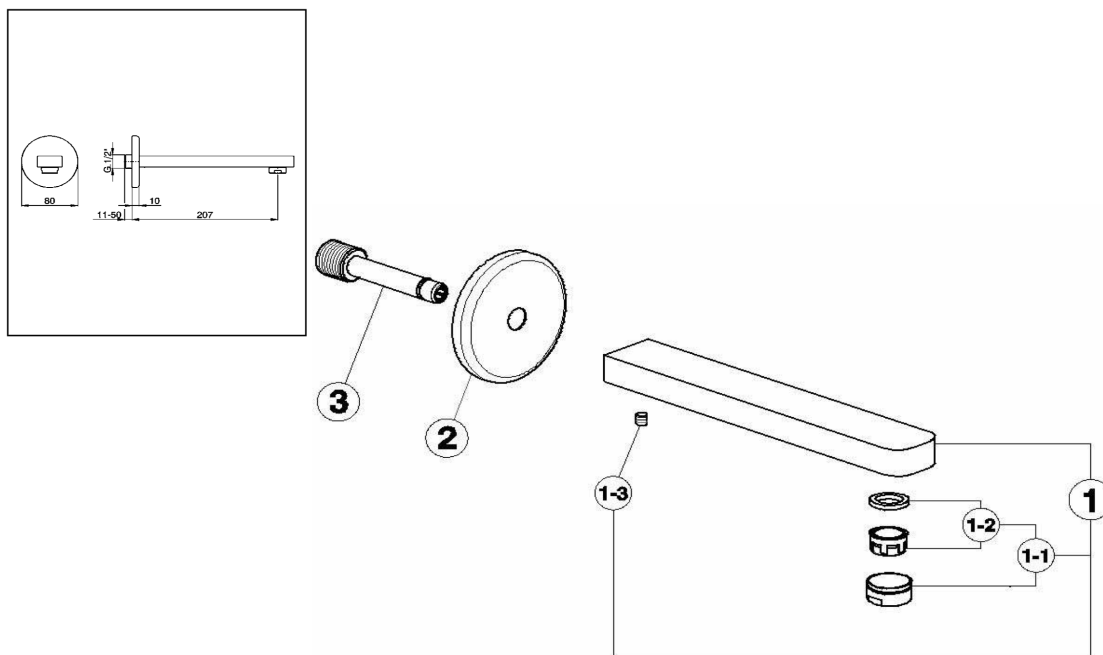

Filler spout DADO_DD000240

DD 00024 0

NR	DESCRIZIONE DESCRIPTION DESCRIPTION BESCHREIBUNG DESCRIPCIÓN	N.CODICE NR.CODE CODE NO. WERSKNR. N.CÓDIGO	NR	DESCRIZIONE DESCRIPTION DESCRIPTION BESCHREIBUNG DESCRIPCIÓN	N.CODICE NR.CODE CODE NO. WERSKNR. N.CÓDIGO	NR	DESCRIZIONE DESCRIPTION DESCRIPTION BESCHREIBUNG DESCRIPCIÓN	N.CODICE NR.CODE CODE NO. WERSKNR. N.CÓDIGO
	Bocca di erogazione interasse 200 Bec devérseur 200							
1	Bath spout 200 Wanneneinlauf 200 Caño de erogación 200	ZZ947950						
1-1	Aeratore M24x1 IC Cascade Mousseur M24x1 IC Cascade Perlator M24x1 IC Cascade Aireador M24x1 IC Cascade	ZZ949660						
1-2	Cartuccia per aeratore M.24x1 Cartouche pour mousseur M.24x1	ZZ927260						
1-3	Grano punta piana inox Vis speciale inox M.6x6	ZZ926450						
2	Rosone per bocca incasso Rosace pour bec à encastrer	ZZ956030						
3	Attacco per bocca lavabo incasso Racord pour bec de lavabo à encastrer	ZZ947940						

DD000240

<https://en.huberitalia.com/filler-spout-dado-dd000240>

2026-06-13