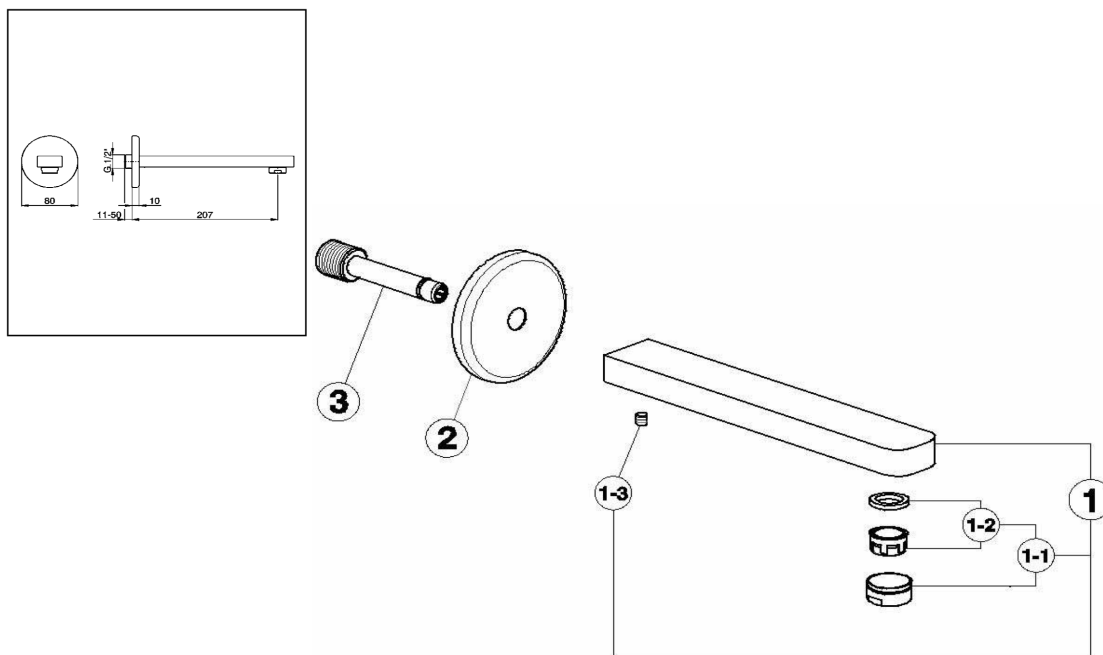

Filler spout DADO_DD000240

DD 00024 0

NR	DESCRIZIONE DESCRIPTION DESCRIPTION BESCHREIBUNG DESCRIPCIÓN	N.CODICE NR.CODE CODE NO. WERSKNR. N.CÓDIGO	NR	DESCRIZIONE DESCRIPTION DESCRIPTION BESCHREIBUNG DESCRIPCIÓN	N.CODICE NR.CODE CODE NO. WERSKNR. N.CÓDIGO	NR	DESCRIZIONE DESCRIPTION DESCRIPTION BESCHREIBUNG DESCRIPCIÓN	N.CODICE NR.CODE CODE NO. WERSKNR. N.CÓDIGO
	Bocca di erogazione interasse 200 Bec devérseur 200							
1	Bath spout 200 Wanneneinlauf 200 Caño de erogación 200	ZZ947950						
	Aeratore M24x1 IC Cascade Mousseur M24x1 IC Cascade							
1-1	Mousseur M24x1 IC Cascade Perlator M24x1 IC Cascade Aireador M24x1 IC Cascade	ZZ949660						
	Cartuccia per aeratore M.24x1 Cartouche pour mousseur M.24x1							
1-2	Mousseur cartridge M.24x1 Kartusche fuer Perlator M.24x1 Cartucho para aireador M.24x1	ZZ927260						
	Grano punta piana inox Vis speciale inox M.6x6							
1-3	Screw-stainless steel M.6x6 Madenschraube M6x6 Clavija con punta piana acero inoxidable	ZZ926450						
	Rosone per bocca incasso Rosace pour bec à encastrer							
2	Escutcheon for built-in spout Rosette f. UP Auslauf Florón para caño para empotrar	ZZ956030						
	Attacco per bocca lavabo incasso Racord pour bec de lavabo à encastrer							
3	Connection for built-in washbasin spout Anschluss f.UP Auslauf f.Waschtischbatt. Conexión para caño lavabo para empotrar	ZZ947940						

DD000240

<https://en.huberitalia.com/filler-spout-dado-dd000240>

2026-04-07