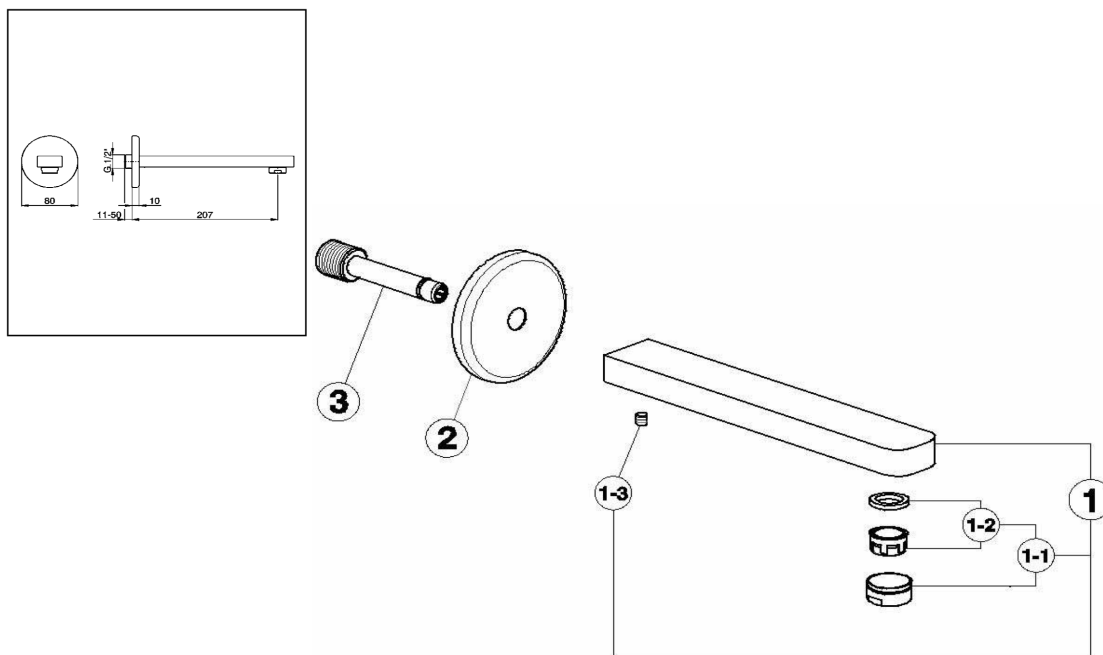

Filler spout DADO_DD000240

DD 00024 0

NR	DESCRIZIONE DESCRIPTION DESCRIPTION BESCHREIBUNG DESCRIPCIÓN	N.CODICE NR.CODE CODE NO. WERSKNR. N.CÓDIGO	NR	DESCRIZIONE DESCRIPTION DESCRIPTION BESCHREIBUNG DESCRIPCIÓN	N.CODICE NR.CODE CODE NO. WERSKNR. N.CÓDIGO	NR	DESCRIZIONE DESCRIPTION DESCRIPTION BESCHREIBUNG DESCRIPCIÓN	N.CODICE NR.CODE CODE NO. WERSKNR. N.CÓDIGO
	Bocca di erogazione interasse 200 Bec devérseur 200							
1	Bath spout 200 Wanneneinlauf 200 Caño de erogación 200	ZZ947950						
1-1	Aeratore M24x1 IC Cascade Mousseur M24x1 IC Cascade Perlator M24x1 IC Cascade Aireador M24x1 IC Cascade	ZZ949660						
1-2	Cartuccia per aeratore M.24x1 Cartouche pour mousseur M.24x1	ZZ927260						
1-3	Grano punta piana inox Vis speciale inox M.6x6 Madenschraube M6x6 Clavija con punta plana acero inoxidable	ZZ926450						
2	Rosone per bocca incasso Rosace pour bec à encastrer Escutcheon for built-in spout Rosette f. UP Auslauf Florón para caño para empotrar	ZZ956030						
3	Attacco per bocca lavabo incasso Racord pour bec de lavabo à encastrer Connection for built-in washbasin spout Anschluss f.UP Auslauf f.Waschtischbatt. Conexión para caño lavabo para empotrar	ZZ947940						

DD000240

<https://en.huberitalia.com/filler-spout-dado-dd000240>

2026-06-26