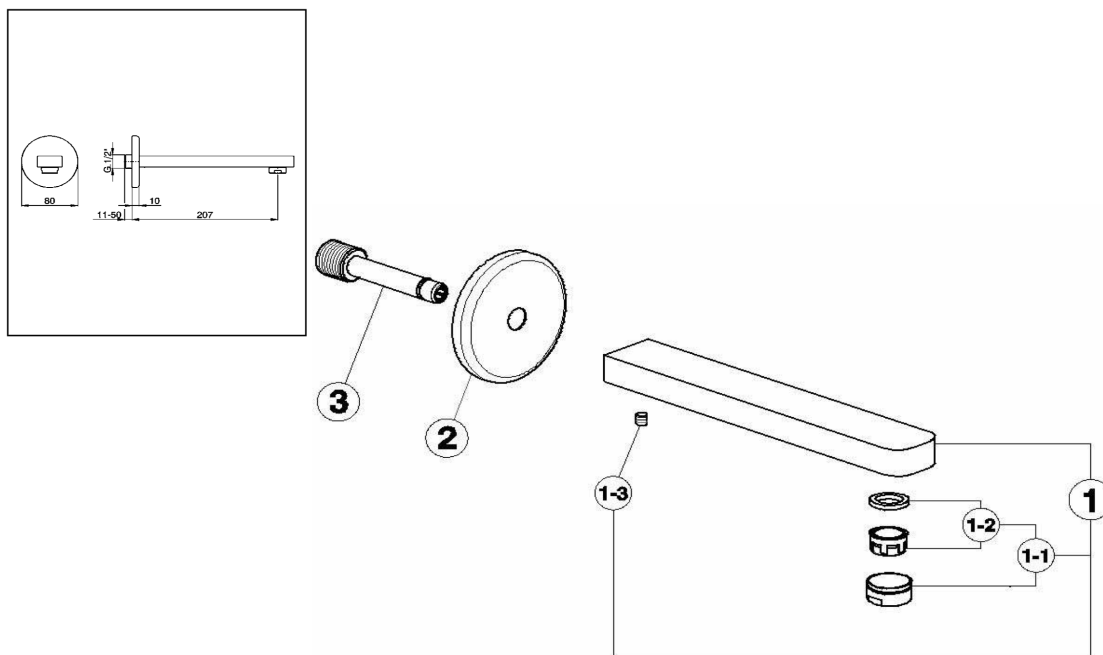

Filler spout DADO_DD000240

DD 00024 0

NR	DESCRIZIONE DESCRIPTION DESCRIPTION BESCHREIBUNG DESCRIPCIÓN	N.CODICE NR.CODE CODE NO. WERSKNR. N.CÓDIGO	NR	DESCRIZIONE DESCRIPTION DESCRIPTION BESCHREIBUNG DESCRIPCIÓN	N.CODICE NR.CODE CODE NO. WERSKNR. N.CÓDIGO	NR	DESCRIZIONE DESCRIPTION DESCRIPTION BESCHREIBUNG DESCRIPCIÓN	N.CODICE NR.CODE CODE NO. WERSKNR. N.CÓDIGO
	Bocca di erogazione interasse 200 Bec devérseur 200							
1	Bath spout 200 Wanneneinlauf 200 Caño de erogación 200	ZZ947950						
1-1	Aeratore M24x1 IC Cascade Mousseur M24x1 IC Cascade Perlator M24x1 IC Cascade Aireador M24x1 IC Cascade	ZZ949660						
1-2	Cartuccia per aeratore M.24x1 Cartouche pour mousseur M.24x1	ZZ927260						
1-3	Grano punta piana inox Vis speciale inox M.6x6 Madenschraube M6x6 Clavija con punta plana acero inoxidable	ZZ926450						
2	Rosone per bocca incasso Rosace pour bec à encastrer Escutcheon for built-in spout Rosette f. UP Auslauf Florón para caño para empotrar	ZZ956030						
3	Attacco per bocca lavabo incasso Racord pour bec de lavabo à encastrer Connection for built-in washbasin spout Anschluss f.UP Auslauf f.Waschtischbatt. Conexión para caño lavabo para empotrar	ZZ947940						

DD000240

<https://en.huberitalia.com/filler-spout-dado-dd000240>

2026-06-05