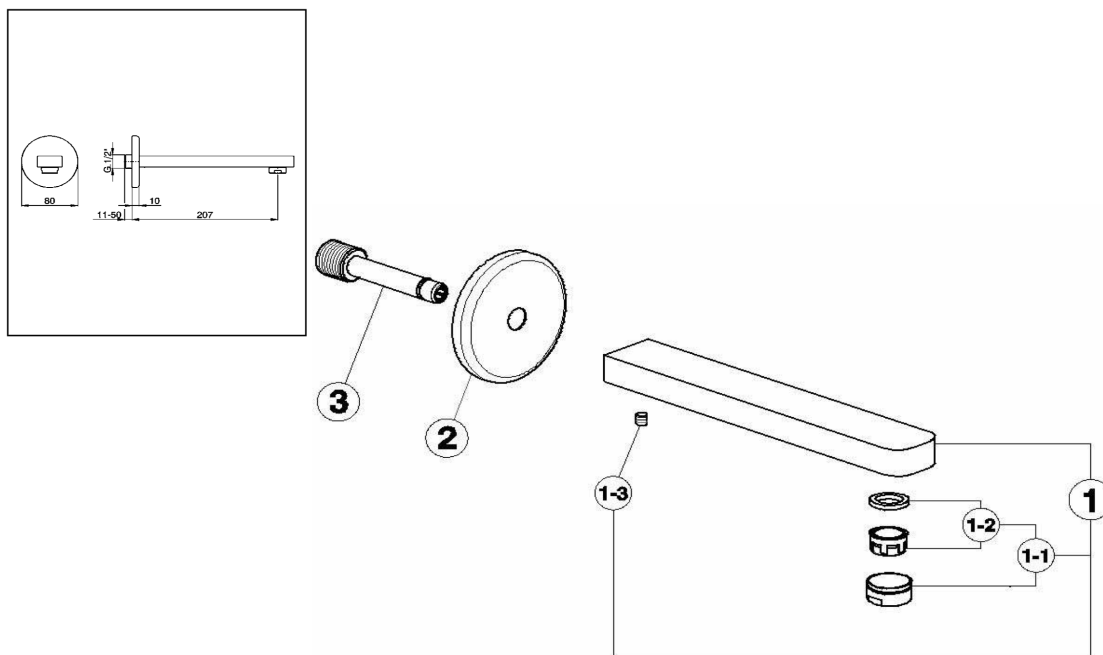

Filler spout DADO_DD000240

DD 00024 0

NR	DESCRIZIONE DESCRIPTION DESCRIPTION BESCHREIBUNG DESCRIPCIÓN	N.CODICE NR.CODE CODE NO. WERSKNR. N.CÓDIGO	NR	DESCRIZIONE DESCRIPTION DESCRIPTION BESCHREIBUNG DESCRIPCIÓN	N.CODICE NR.CODE CODE NO. WERSKNR. N.CÓDIGO	NR	DESCRIZIONE DESCRIPTION DESCRIPTION BESCHREIBUNG DESCRIPCIÓN	N.CODICE NR.CODE CODE NO. WERSKNR. N.CÓDIGO
	Bocca di erogazione interasse 200 Bec devérseur 200							
1	Bath spout 200 Wanneneinlauf 200 Caño de erogación 200	ZZ947950						
	Aeratore M24x1 IC Cascade Mousseur M24x1 IC Cascade							
1-1	Mousseur M24x1 IC Cascade Perlator M24x1 IC Cascade Aireador M24x1 IC Cascade	ZZ949660						
	Cartuccia per aeratore M.24x1 Cartouche pour mousseur M.24x1							
1-2	Mousseur cartridge M.24x1 Kartusche fuer Perlator M.24x1 Cartucho para aireador M.24x1	ZZ927260						
	Grano punta piana inox Vis speciale inox M.6x6							
1-3	Screw-stainless steel M.6x6 Madenschraube M6x6 Clavija con punta plana acero inoxidable	ZZ926450						
	Rosone per bocca incasso Rosace pour bec à encastrer							
2	Escutcheon for built-in spout Rosette f. UP Auslauf Florón para caño para empotrar	ZZ956030						
	Attacco per bocca lavabo incasso Racord pour bec de lavabo à encastrer							
3	Connection for built-in washbasin spout Anschluss f.UP Auslauf f.Waschtischbatt. Conexión para caño lavabo para empotrar	ZZ947940						

DD000240

<https://en.huberitalia.com/filler-spout-dado-dd000240>

2026-04-06