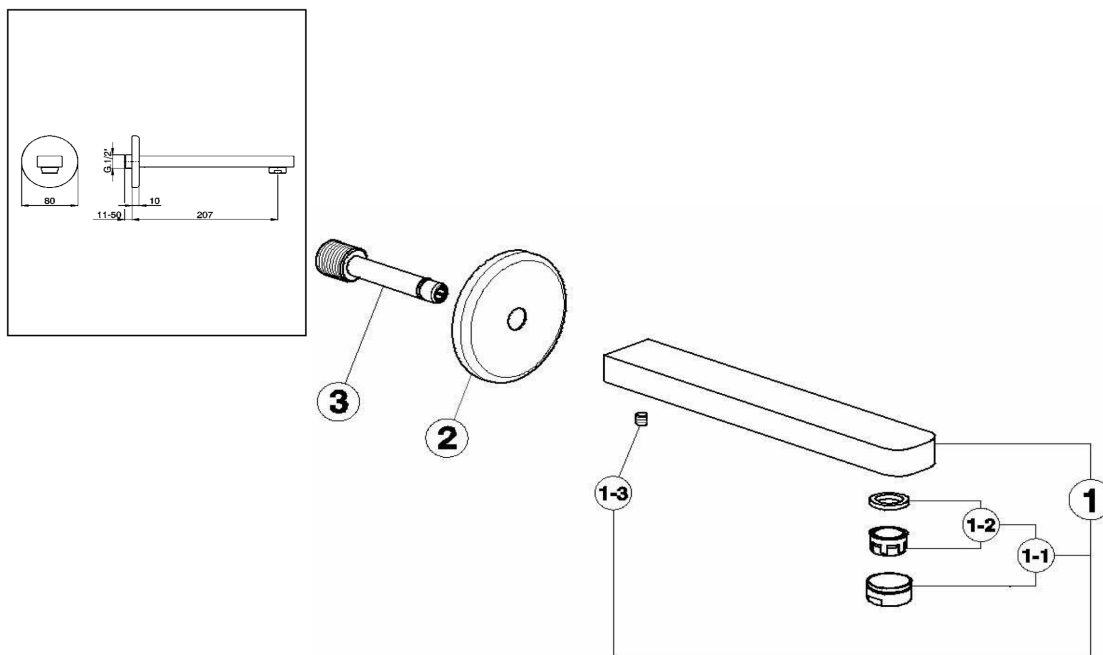

## Filler spout DADO\_DD000240

MODEL **DD000240**

Filler spout, L.207 mm, 1/2" M connection

## Filler spout DADO\_DD000240

DD 00024 0

NR	DESCRIZIONE DESCRIPTION DESCRIPTION BESCHREIBUNG DESCRIPCIÓN	N.CODICE NR.CODE CODE NO. WERSKNR. N.CÓDIGO	NR	DESCRIZIONE DESCRIPTION DESCRIPTION BESCHREIBUNG DESCRIPCIÓN	N.CODICE NR.CODE CODE NO. WERSKNR. N.CÓDIGO	NR	DESCRIZIONE DESCRIPTION DESCRIPTION BESCHREIBUNG DESCRIPCIÓN	N.CODICE NR.CODE CODE NO. WERSKNR. N.CÓDIGO
	Bocca di erogazione interasse 200 Bec devérseur 200							
1	Bath spout 200 Wanneneinlauf 200 Caño de erogación 200	ZZ947950						
	Aeratore M24x1 IC Cascade Mousseur M24x1 IC Cascade							
1-1	Mousseur M24x1 IC Cascade Perlator M24x1 IC Cascade Aireador M24x1 IC Cascade	ZZ949660						
	Cartuccia per aeratore M.24x1 Cartouche pour mousseur M.24x1							
1-2	Mousseur cartridge M.24x1 Kartusche fuer Perlator M.24x1 Cartucho para aireador M.24x1	ZZ927260						
	Grano punta piana inox Vis speciale inox M.6x6							
1-3	Screw-stainless steel M.6x6 Madenschraube M6x6 Clavija con punta plana acero inoxidable	ZZ926450						
	Rosone per bocca incasso Rosace pour bec à encastrer							
2	Escutcheon for built-in spout Rosette f. UP Auslauf Florón para caño para empotrar	ZZ956030						
	Attacco per bocca lavabo incasso Racord pour bec de lavabo à encastrer							
3	Connection for built-in washbasin spout Anschluss f.UP Auslauf f.Waschtischbatt. Conexión para caño lavabo para empotrar	ZZ947940						