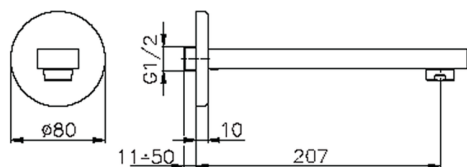

Filler spout DADO_DD000240

MODEL **DD000240**

Filler spout, L.207 mm, 1/2" M connection

AVAILABLE FINISHINGS

-  **21** 21 Chrome
-  **2B** 2B Polished Nickel
-  **2F** 2F Brushed Nickel
-  **40** 40 Matt Black
-  **4Q** 4Q Matt White

CHARACTERISTICS

Filler spout DADO_DD000240

DD 00024 0

NR	DESCRIZIONE DESCRIPTION DESCRIPTION BESCHREIBUNG DESCRIPCIÓN	N.CODICE NR.CODE CODE NO. WERSKNR. N.CÓDIGO	NR	DESCRIZIONE DESCRIPTION DESCRIPTION BESCHREIBUNG DESCRIPCIÓN	N.CODICE NR.CODE CODE NO. WERSKNR. N.CÓDIGO	NR	DESCRIZIONE DESCRIPTION DESCRIPTION BESCHREIBUNG DESCRIPCIÓN	N.CODICE NR.CODE CODE NO. WERSKNR. N.CÓDIGO
	Bocca di erogazione interasse 200 Bec devérseur 200							
1	Bath spout 200 Wanneneinlauf 200 Caño de erogación 200	ZZ947950						
	Aeratore M24x1 IC Cascade Mousseur M24x1 IC Cascade							
1-1	Mousseur M24x1 IC Cascade Perlator M24x1 IC Cascade Aireador M24x1 IC Cascade	ZZ949660						
	Cartuccia per aeratore M.24x1 Cartouche pour mousseur M.24x1							
1-2	Mousseur cartridge M.24x1 Kartusche fuer Perlator M.24x1 Cartucho para aireador M.24x1	ZZ927260						
	Grano punta piana inox Vis speciale inox M.6x6							
1-3	Screw-stainless steel M.6x6 Madenschraube M6x6 Clavija con punta plana acero inoxidable	ZZ926450						
	Rosone per bocca incasso Rosace pour bec à encastrer							
2	Escutcheon for built-in spout Rosette f. UP Auslauf Florón para caño para empotrar	ZZ956030						
	Attacco per bocca lavabo incasso Racord pour bec de lavabo à encastrer							
3	Connection for built-in washbasin spout Anschluss f.UP Auslauf f.Waschtischbatt. Conexión para caño lavabo para empotrar	ZZ947940						