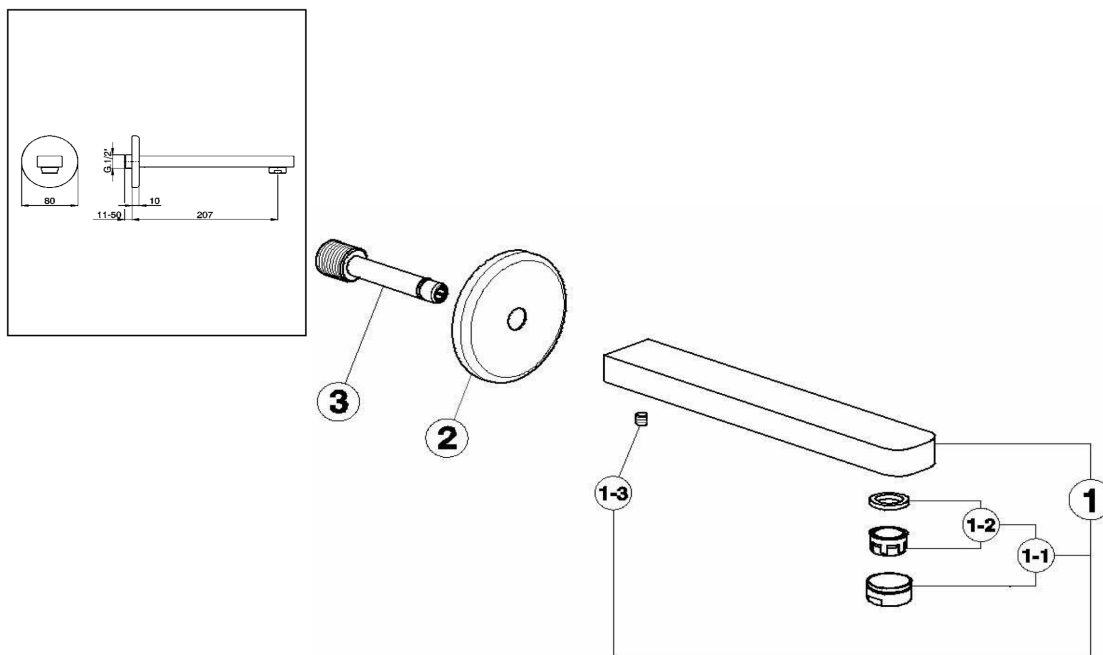

Filler spout DADO_DD000240

MODEL **DD000240**

Filler spout, L.207 mm, 1/2" M connection

AVAILABLE FINISHINGS

-  **21** 21 Chrome
-  **2B** 2B Polished Nickel
-  **2F** 2F Brushed Nickel
-  **40** 40 Matt Black
-  **4Q** 4Q Matt White

CHARACTERISTICS

Filler spout DADO_DD000240

DD 00024 0

NR	DESCRIZIONE DESCRIPTION DESCRIPTION BESCHREIBUNG DESCRIPCIÓN	N.CODICE NR.CODE CODE NO. WERSKNR. N.CÓDIGO	NR	DESCRIZIONE DESCRIPTION DESCRIPTION BESCHREIBUNG DESCRIPCIÓN	N.CODICE NR.CODE CODE NO. WERSKNR. N.CÓDIGO	NR	DESCRIZIONE DESCRIPTION DESCRIPTION BESCHREIBUNG DESCRIPCIÓN	N.CODICE NR.CODE CODE NO. WERSKNR. N.CÓDIGO
	Bocca di erogazione interasse 200 Bec devérseur 200							
1	Bath spout 200 Wanneneinlauf 200 Caño de erogación 200	ZZ947950						
	Aeratore M24x1 IC Cascade Mousseur M24x1 IC Cascade							
1-1	Mousseur M24x1 IC Cascade Perlator M24x1 IC Cascade Aireador M24x1 IC Cascade	ZZ949660						
	Cartuccia per aeratore M.24x1 Cartouche pour mousseur M.24x1							
1-2	Mousseur cartridge M.24x1 Kartusche fuer Perlator M.24x1 Cartucho para aireador M.24x1	ZZ927260						
	Grano punta piana inox Vis speciale inox M.6x6							
1-3	Screw-stainless steel M.6x6 Madenschraube M6x6 Clavija con punta plana acero inoxidable	ZZ926450						
	Rosone per bocca incasso Rosace pour bec à encastrer							
2	Escutcheon for built-in spout Rosette f. UP Auslauf Florón para caño para empotrar	ZZ956030						
	Attacco per bocca lavabo incasso Racord pour bec de lavabo à encastrer							
3	Connection for built-in washbasin spout Anschluss f.UP Auslauf f.Waschtischbatt. Conexión para caño lavabo para empotrar	ZZ947940						

DD000240

<https://en.huberitalia.com/filler-spout-dado-dd000240>

2026-06-06