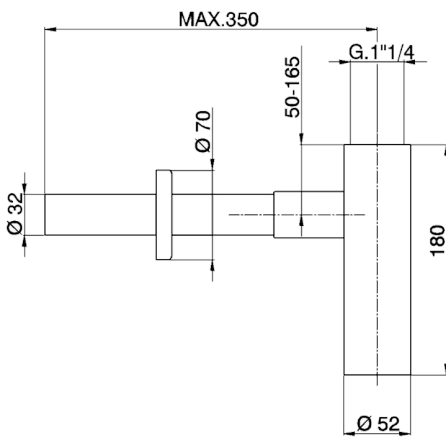

CHARACTERISTICS

2024-11-15