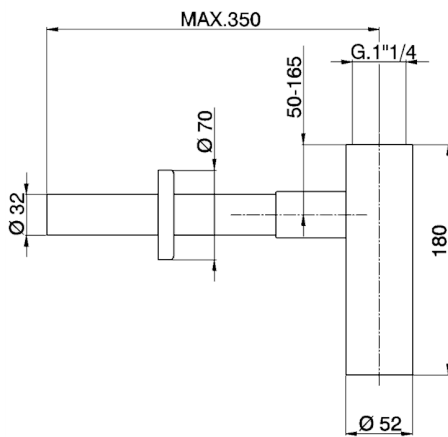

1" 1/4 Siphon COMPONENTS_ZB004070

MODEL **ZB004070**

1" 1/4 Siphon

AVAILABLE FINISHINGS

- **21** 21 Chrome
- **27** 27 Old Bronze
- **2B** 2B Polished Nickel
- **2P** 2P Rose Gold
- **2Q** 2Q Black Titanium
- **40** 40 Matt Black
- **4Q** 4Q Matt White

CHARACTERISTICS

2024-11-15