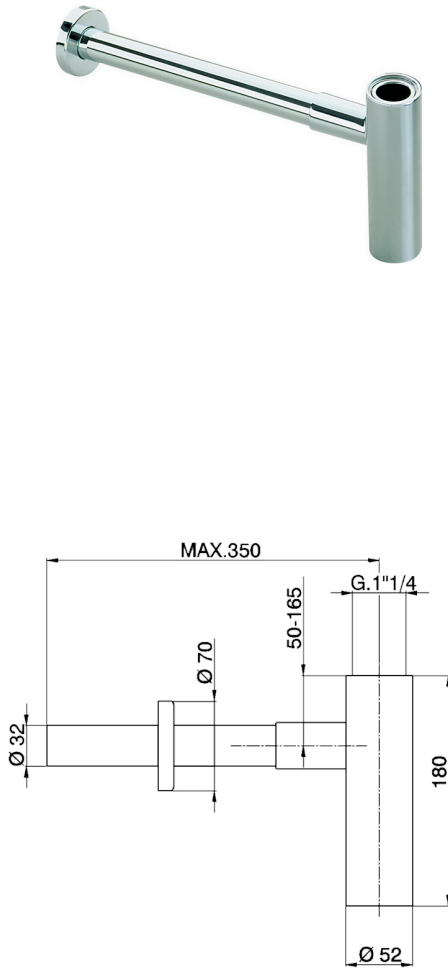

1" 1/4 Siphon COMPONENTS_ZB004070

MODEL **ZB004070**

1" 1/4 Siphon

AVAILABLE FINISHINGS

-  **21** 21 Chrome
-  **27** 27 Old Bronze
-  **2B** 2B Polished Nickel
-  **2P** 2P Rose Gold
-  **2Q** 2Q Black Titanium
-  **40** 40 Matt Black
-  **4Q** 4Q Matt White