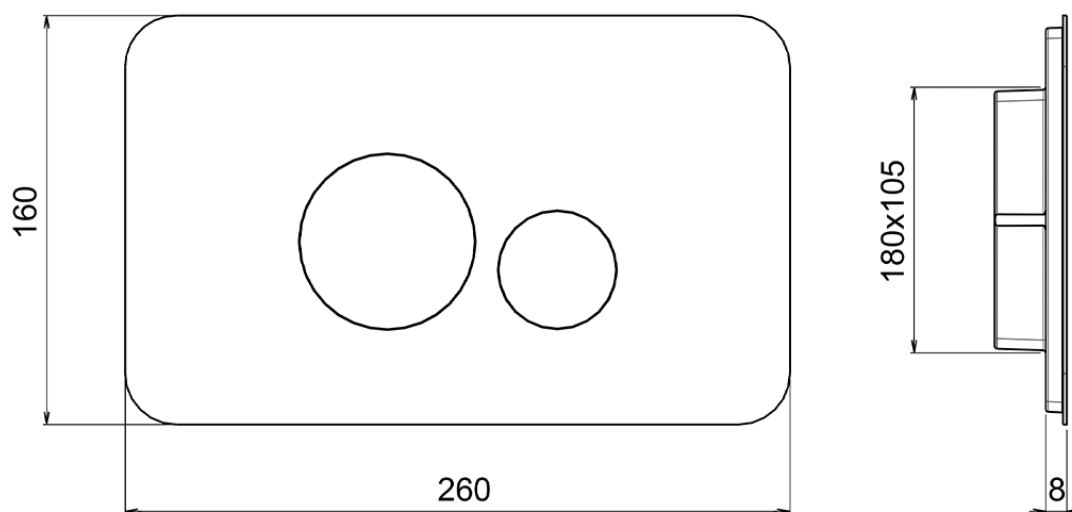

## Universal toilet flush plate inox AISI 304 COMPONENTS\_ZB001860

ZB001860

<https://en.huberitalia.com/universal-toilet-flush-plate-inox-aisi-304-components-zb001860>

2026-06-05