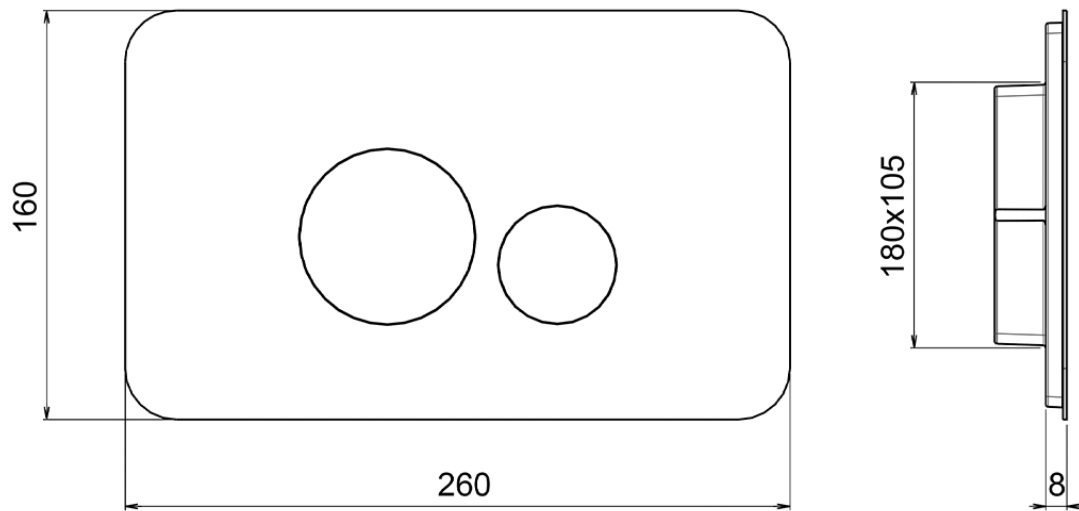

Universal toilet flush plate inox AISI 304 COMPONENTS_ZB001860

ZB001860

<https://en.huberitalia.com/universal-toilet-flush-plate-inox-aisi-304-components-zb001860>

2026-04-06