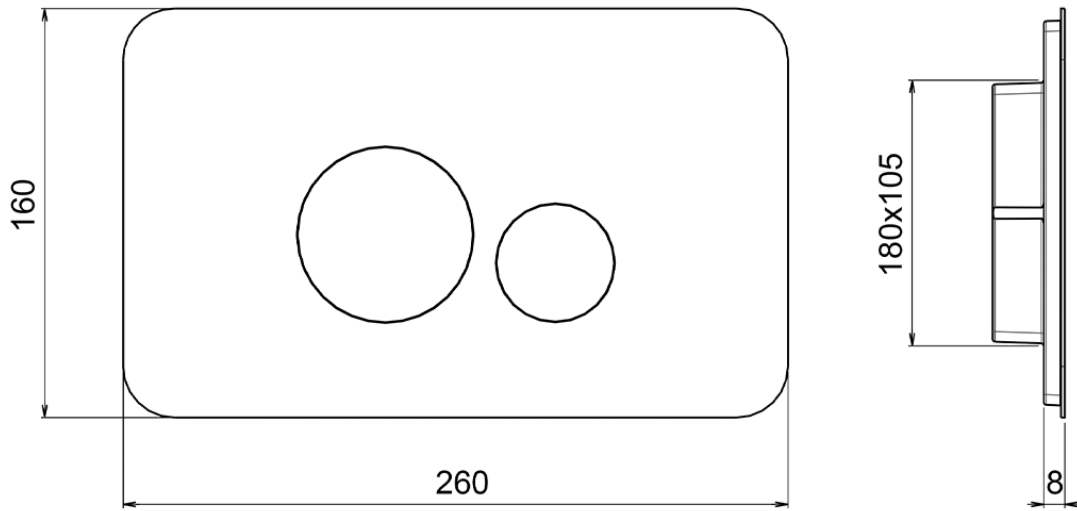

Universal toilet flush plate inox AISI 304 COMPONENTS_ZB001860

ZB001860

<https://en.huberitalia.com/universal-toilet-flush-plate-inox-aisi-304-components-zb001860>

2026-06-13