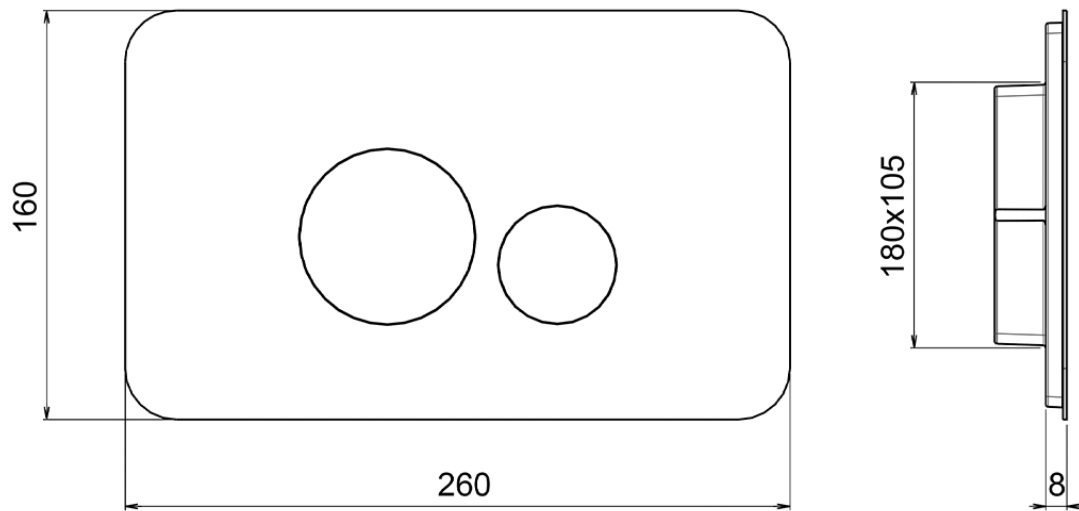

## Universal toilet flush plate inox AISI 304 COMPONENTS\_ZB001860

ZB001860

<https://en.huberitalia.com/universal-toilet-flush-plate-inox-aisi-304-components-zb001860>

2026-04-05