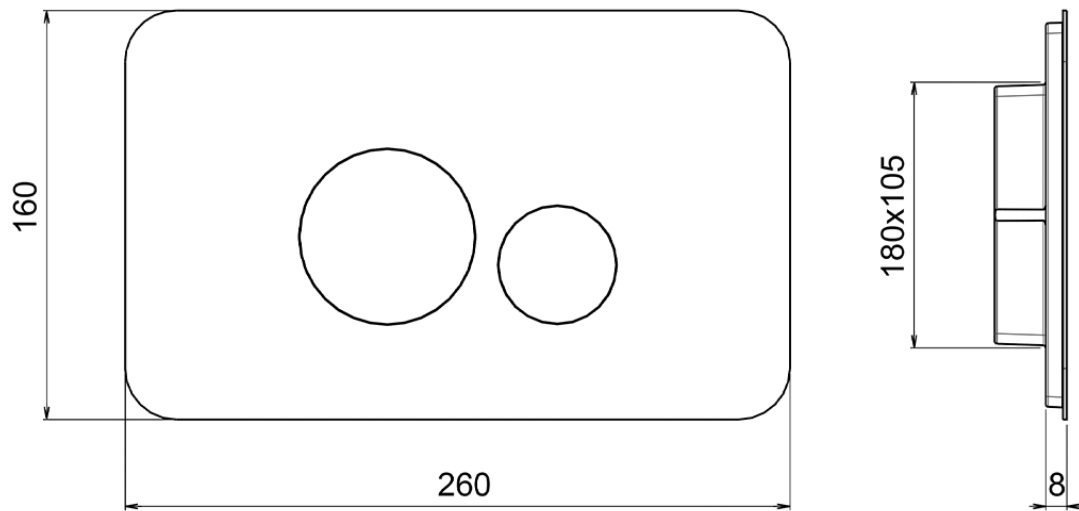

Universal toilet flush plate inox AISI 304 COMPONENTS_ZB001860

ZB001860

<https://en.huberitalia.com/universal-toilet-flush-plate-inox-aisi-304-components-zb001860>

2026-06-15